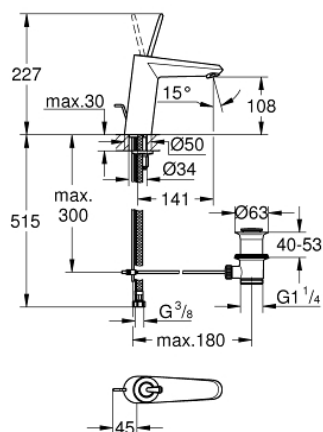

## 23 427 000 EURODISC JOY JEDNORUČNA BATERIJA ZA UMIVAONIK 1/2" M-SIZE

### PRODUCT DESCRIPTION

- Colour: chrome
- instalacija na 1 otvor
- metalna ručica
- GROHE FeatherControl Joystick cartridge
- GROHE LongLife premaz
- GROHE EcoJoy tehnologija za manju potrošnju vode i savršen protok
- maximum flow rate (at 3 bar): 5 l/min
- SpeedClean perlator
- GROHE FastFixation Plus instalacijski sistem
- automatski gornji deo za sifon 1 1/4"
- fleksibilna spojna creva
- min. preporučeni pritisak 1.0 bar

### SPARE PARTS, avryct 2013 – now

- 1: Ručica (Spare part-nr. 46906000)
- 2: Mešač (Spare part-nr. 46907000)
- 3: Automatska šipka (Spare part-nr. 46739000)
- 4: Pribor za učvršćivanje (Spare part-nr. 46645000)
- 5: Set za odliv otpadne vode 1 1/4" (Spare part-nr. 28910000)
- 5.1: Utikač (Spare part-nr. 07182000)
- 5.2: Noseća osovina (Spare part-nr. 07052000)
- 6: Perlator (Spare part-nr. 48159000)
- 7: Instalacioni ključ (Spare part-nr. 19017000)\*
- 8: Noseća osovina (Spare part-nr. 07341000)\*