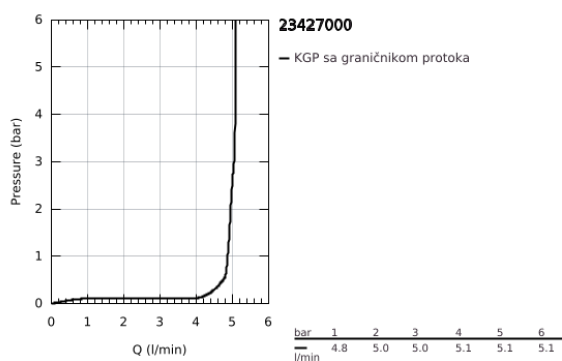

## 23 427 000 EURODISC JOY JEDNORUČNA BATERIJA ZA UMIVAONIK 1/2" M-SIZE

### PRODUCT DESCRIPTION

- Colour: chrome
- instalacija na 1 otvor
- metalna ručica
- GROHE FeatherControl Joystick cartridge
- GROHE LongLife premaz
- GROHE EcoJoy tehnologija za manju potrošnju vode i savršen protok
- maximum flow rate (at 3 bar): 5 l/min
- SpeedClean perlator
- GROHE FastFixation Plus instalacijski sistem
- automatski gornji deo za sifon 1 1/4"
- fleksibilna spojna creva
- min. preporučeni pritisak 1.0 bar