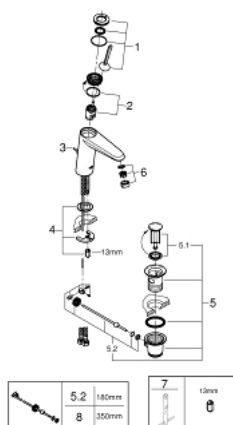

## 23 427 000 EURODISC JOY JEDNORUČNA BATERIJA ZA UMIVAONIK 1/2" M-SIZE

### PRODUCT DESCRIPTION

- Colour: chrome
- instalacija na 1 otvor
- metalna ručica
- GROHE FeatherControl Joystick cartridge
- GROHE LongLife premaz
- GROHE EcoJoy tehnologija za manju potrošnju vode i savršen protok
- maximum flow rate (at 3 bar): 5 l/min
- SpeedClean perlator
- GROHE FastFixation Plus instalacijski sistem
- automatski gornji deo za sifon 1 1/4"
- fleksibilna spojna creva
- min. preporučeni pritisak 1.0 bar

### SPARE PARTS, avryct 2013 – now

- 1: Ručica (Spare part-nr. 46906000)
- 2: Mešač (Spare part-nr. 46907000)
- 3: Automatska šipka (Spare part-nr. 46739000)
- 4: Pribor za učvršćivanje (Spare part-nr. 46645000)
- 5: Set za odliv otpadne vode 1 1/4" (Spare part-nr. 28910000)
- 5.1: Utikač (Spare part-nr. 07182000)
- 5.2: Noseća osovina (Spare part-nr. 07052000)
- 6: Perlator (Spare part-nr. 48159000)
- 7: Instalacioni ključ (Spare part-nr. 19017000)\*
- 8: Noseća osovina (Spare part-nr. 07341000)\*