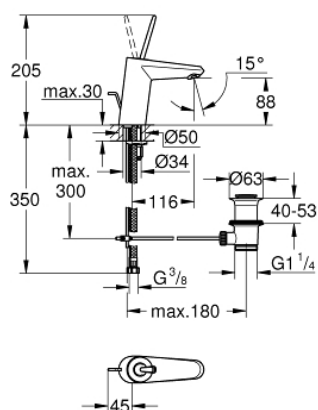

## 23 425 000 EURODISC JOY JEDNORUČNA BATERIJA ZA UMIVAONIK 1/2" S-SIZE

### PRODUCT DESCRIPTION

- Colour: chrome
- instalacija na 1 otvor
- metalna ručica
- GROHE FeatherControl Joystick cartridge
- GROHE LongLife premaz
- GROHE EcoJoy tehnologija za manju potrošnju vode i savršen protok
- maximum flow rate (at 3 bar): 5 l/min
- SpeedClean perlator
- GROHE FastFixation Plus instalacijski sistem
- automatski gornji deo za sifon 1 1/4"
- fleksibilna spojna creva
- min. preporučeni pritisak 1.0 bar

### SPARE PARTS, avryct 2013 – now

- 1: Ručica (Spare part-nr. 46906000)
- 2: Mešač (Spare part-nr. 46907000)
- 3: Automatska šipka (Spare part-nr. 46739000)
- 4: Pribor za učvršćivanje (Spare part-nr. 46645000)
- 5: Set za odliv otpadne vode 1 1/4" (Spare part-nr. 28910000)
- 5.1: Utikač (Spare part-nr. 07182000)
- 5.2: Noseća osovina (Spare part-nr. 07052000)
- 6: Perlator (Spare part-nr. 48159000)
- 7: Instalacioni ključ (Spare part-nr. 19017000)\*
- 8: Noseća osovina (Spare part-nr. 07341000)\*