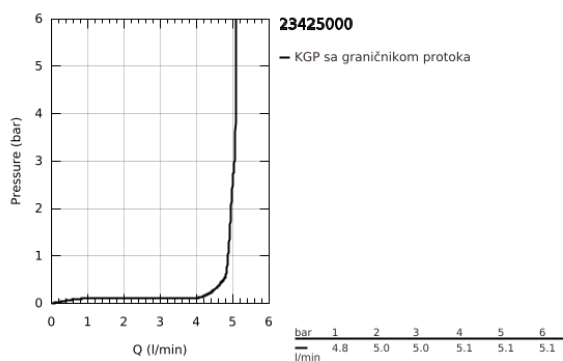

PRODUCT DESCRIPTION

- Colour: chrome
- instalacija na 1 otvor
- metalna ručica
- GROHE FeatherControl Joystick cartridge
- GROHE LongLife premaz
- GROHE EcoJoy tehnologija za manju potrošnju vode i savršen protok
- maximum flow rate (at 3 bar): 5 l/min
- SpeedClean perlator
- GROHE FastFixation Plus instalacijski sistem
- automatski gornji deo za sifon 1 1/4"
- fleksibilna spojna creva
- min. preporučeni pritisak 1.0 bar