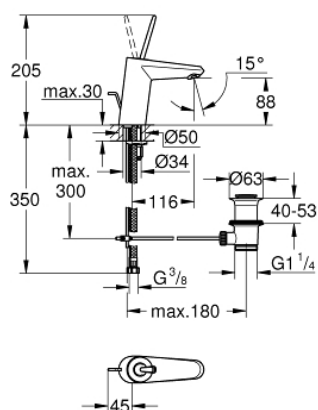

23 425 000 EURODISC JOY JEDNORUČNA BATERIJA ZA UMIVAONIK 1/2" S-SIZE

PRODUCT DESCRIPTION

- Colour: chrome
- instalacija na 1 otvor
- metalna ručica
- GROHE FeatherControl Joystick cartridge
- GROHE LongLife premaz
- AquaCalibrator
- maximum flow rate (at 3 bar): 5 l/min
- SpeedClean perlator
- FastFixation Plus instalacijski sistem
- automatski gornji deo za sifon 1 1/4"
- fleksibilna spojna creva
- min. preporučeni pritisak 1.0 bar

23 425 000 EURODISC JOY JEDNORUČNA BATERIJA ZA UMIVAONIK 1/2" S-SIZE

SPARE PARTS, avryct 2013 – now

- 1: Ručica (Spare part-nr. 46906000)
- 2: Mešač (Spare part-nr. 46907000)
- 3: Automatska šipka (Spare part-nr. 46739000)
- 4: Pribor za učvršćivanje (Spare part-nr. 46645000)
- 5: Set za odliv otpadne vode 1 1/4" (Spare part-nr. 28910000)
- 5.1: Utikač (Spare part-nr. 07182000)
- 5.2: Noseća osovina (Spare part-nr. 07052000)
- 6: Perlator (Spare part-nr. 48159000)
- 7: Instalacioni ključ (Spare part-nr. 19017000)*
- 8: Noseća osovina (Spare part-nr. 07341000)*