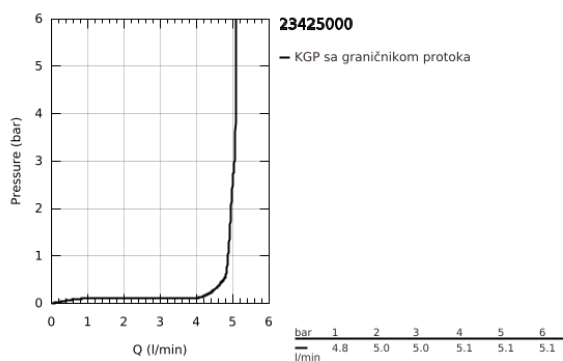

## 23 425 000 EURODISC JOY JEDNORUČNA BATERIJA ZA UMIVAONIK 1/2" S-SIZE

### PRODUCT DESCRIPTION

- Colour: chrome
- instalacija na 1 otvor
- metalna ručica
- GROHE FeatherControl Joystick cartridge
- GROHE LongLife premaz
- GROHE EcoJoy tehnologija za manju potrošnju vode i savršen protok
- maximum flow rate (at 3 bar): 5 l/min
- SpeedClean perlator
- GROHE FastFixation Plus instalacijski sistem
- automatski gornji deo za sifon 1 1/4"
- fleksibilna spojna creva
- min. preporučeni pritisak 1.0 bar