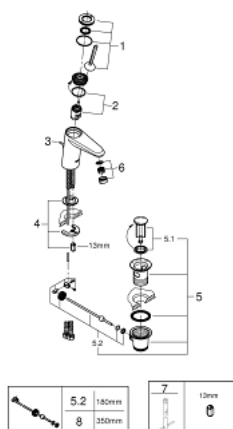

23 425 000 EURODISC JOY JEDNORUČNA BATERIJA ZA UMIVAONIK 1/2" S-SIZE

SPARE PARTS, avryct 2013 – now

- 1: Ručica (Spare part-nr. 46906000)
- 2: Mešač (Spare part-nr. 46907000)
- 3: Automatska šipka (Spare part-nr. 46739000)
- 4: Pribor za učvršćivanje (Spare part-nr. 46645000)
- 5: Set za odliv otpadne vode 1 1/4" (Spare part-nr. 28910000)
- 5.1: Utikač (Spare part-nr. 07182000)
- 5.2: Noseća osovina (Spare part-nr. 07052000)
- 6: Perlator (Spare part-nr. 48159000)
- 7: Instalacioni ključ (Spare part-nr. 19017000)*
- 8: Noseća osovina (Spare part-nr. 07341000)*

* Optional accessories