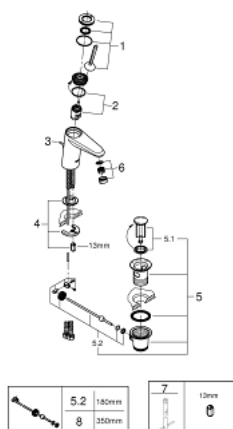

## 23 425 000 EURODISC JOY JEDNORUČNA BATERIJA ZA UMIVAONIK 1/2" S-SIZE

### PRODUCT DESCRIPTION

- Colour: chrome
- instalacija na 1 otvor
- metalna ručica
- GROHE FeatherControl Joystick cartridge
- GROHE LongLife premaz
- GROHE EcoJoy tehnologija za manju potrošnju vode i savršen protok
- maximum flow rate (at 3 bar): 5 l/min
- SpeedClean perlator
- GROHE FastFixation Plus instalacijski sistem
- automatski gornji deo za sifon 1 1/4"
- fleksibilna spojna creva
- min. preporučeni pritisak 1.0 bar

### SPARE PARTS, avryct 2013 – now

- 1: Ručica (Spare part-nr. 46906000)
- 2: Mešač (Spare part-nr. 46907000)
- 3: Automatska šipka (Spare part-nr. 46739000)
- 4: Pribor za učvršćivanje (Spare part-nr. 46645000)
- 5: Set za odliv otpadne vode 1 1/4" (Spare part-nr. 28910000)
- 5.1: Utikač (Spare part-nr. 07182000)
- 5.2: Noseća osovina (Spare part-nr. 07052000)
- 6: Perlator (Spare part-nr. 48159000)
- 7: Instalacioni ključ (Spare part-nr. 19017000)\*
- 8: Noseća osovina (Spare part-nr. 07341000)\*