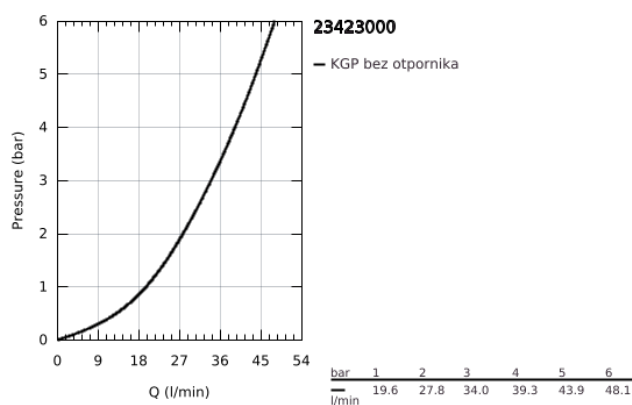

### PRODUCT DESCRIPTION

- Colour: chrome
- zidna ugradnja
- metalna ručica
- GROHE SilkMove 46 mm keramički mešač
- GROHE LongLife premaz
- podesiv limitator protoka vode
- izlaz za tuš na dnu 1/2" s integrisanim nepovratnim ventilom
- bez matica
- rastojanje od centra 153 mm
- zaštićeno protiv povrata vode
- (opciono) regulator temperature 46 308