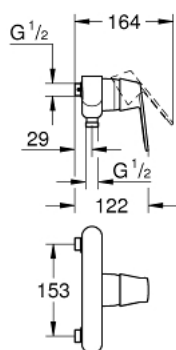

### PRODUCT DESCRIPTION

- Colour: chrome
- zidna ugradnja
- metalna ručica
- GROHE SilkMove 46 mm keramički mešač
- GROHE LongLife premaz
- podesiv limitator protoka vode
- izlaz za tuš na dnu 1/2" s integrisanim nepovratnim ventilom
- bez matica
- rastojanje od centra 153 mm
- zaštićeno protiv povrata vode
- (opciono) regulator temperature 46 308

### SPARE PARTS, септембар 2021 – now

- 1: Ručica (Spare part-nr. 46682000)
- 2: Poklopac (Spare part-nr. 46427000)
- 3: Mešač (Spare part-nr. 46048000)
- 4: Nepovratni ventil (Spare part-nr. 08565000)
- 5: Dichtung od fiber vlakna poluprečnika Ø18,5 x Ø12 x 2 (Spare part-nr. 013890 0M)
- 6: Uspravna jedinica, sa mogućnošću zaključavanja (Spare part-nr. 12064000)\*
- 7: Limitator temperature (Spare part-nr. 46308000)\*