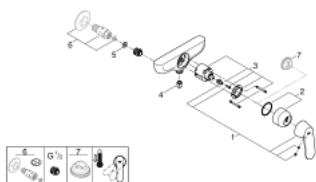

### PRODUCT DESCRIPTION

- Colour: chrome
- zidna ugradnja
- metalna ručica
- GROHE SilkMove 46 mm keramički mešač
- GROHE LongLife premaz
- podesiv limitator protoka vode
- izlaz za tuš na dnu 1/2" s integrisanim nepovratnim ventilom
- bez matica
- rastojanje od centra 153 mm
- zaštićeno protiv povrata vode
- (opciono) regulator temperature 46 308

### SPARE PARTS, септембар 2021 – now

- 1: Ručica (Spare part-nr. 46682000)
- 2: Poklopac (Spare part-nr. 46427000)
- 3: Mešač (Spare part-nr. 46048000)
- 4: Nepovratni ventil (Spare part-nr. 08565000)
- 5: Dichtung od fiber vlakna poluprečnika Ø18,5 x Ø12 x 2 (Spare part-nr. 013890 0M)
- 6: Uspravna jedinica, sa mogućnošću zaključavanja (Spare part-nr. 12064000)\*
- 7: Limitator temperature (Spare part-nr. 46308000)\*