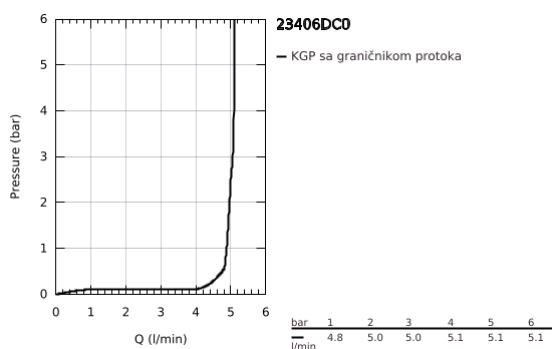

23 406 DC0 EUROCUBE JEDNORUČNA BATERIJA ZA UMIVAONIK 1/2" XL-SIZE

PRODUCT DESCRIPTION

- Colour: supersteel
- instalacija na 1 otvor
- metalna ručica
- za samostojeće umivaonike
- GROHE SilkMove keramički mešač 28 mm
- limitator temperature
- GROHE LongLife premaz
- GROHE EcoJoy tehnologija za manju potrošnju vode i savršen protok
- maximum flow rate (at 3 bar): 5 l/min
- GROHE FastFixation Plus instalacijski sistem
- glatko telo
- fleksibilna spojna creva
- min. preporučeni pritisak 1.0 bar

23 406 DC0 EUROCUBE JEDNORUČNA BATERIJA ZA UMIVAONIK 1/2" XL-SIZE

SPARE PARTS, jyl 2018 – now

- 1: Ručica (Spare part-nr. 46786DC0)
- 2: Prsten armature (Spare part-nr. 46715000)
- 3: Mešač (Spare part-nr. 46580000)
- 4: Perlator (Spare part-nr. 48159DC0)
- 5: Pribor za učvršćivanje (Spare part-nr. 46645000)
- 6: Instalacioni ključ (Spare part-nr. 19017000)*