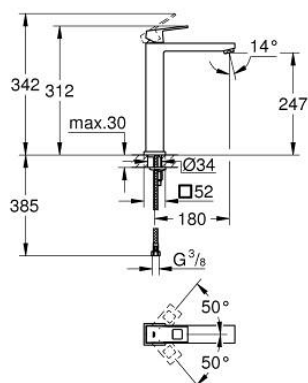

23 406 DC0 EUROCUBE JEDNORUČNA BATERIJA ZA UMIVAONIK 1/2" XL-SIZE

PRODUCT DESCRIPTION

- Colour: supersteel
- instalacija na 1 otvor
- metalna ručica
- za samostojeće umivaonike
- GROHE SilkMove keramički mešač 28 mm
- limitator temperature
- GROHE LongLife premaz
- GROHE EcoJoy tehnologija za manju potrošnju vode i savršen protok
- maximum flow rate (at 3 bar): 5 l/min
- GROHE FastFixation Plus instalacijski sistem
- glatko telo
- fleksibilna spojna creva
- min. preporučeni pritisak 1.0 bar

23 406 DC0 EUROCUBE JEDNORUČNA BATERIJA ZA UMIVAONIK 1/2" XL-SIZE

SPARE PARTS, jyl 2018 – now

- 1: Ručica (Spare part-nr. 46786DC0)
- 2: Prsten armature (Spare part-nr. 46715000)
- 3: Mešač (Spare part-nr. 46580000)
- 4: Perlator (Spare part-nr. 48159DC0)
- 5: Pribor za učvršćivanje (Spare part-nr. 46645000)
- 6: Instalacioni ključ (Spare part-nr. 19017000)*