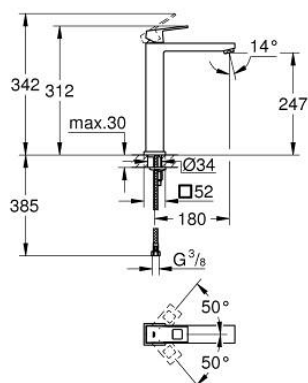

23 406 AL0 EUROCUBE JEDNORUČNA BATERIJA ZA UMIVAONIK 1/2" XL-SIZE

PRODUCT DESCRIPTION

- Colour: brushed hard graphite
- instalacija na 1 otvor
- metalna ručica
- za samostojeće umivaonike
- GROHE SilkMove keramički mešač 28 mm
- limitator temperature
- GROHE LongLife premaz
- GROHE EcoJoy tehnologija za manju potrošnju vode i savršen protok
- maximum flow rate (at 3 bar): 5 l/min
- GROHE FastFixation Plus instalacijski sistem
- glatko telo
- fleksibilna spojna creva
- min. preporučeni pritisak 1.0 bar

23 406 AL0 EUROCUBE JEDNORUČNA BATERIJA ZA UMIVAONIK 1/2" XL-SIZE

SPARE PARTS, март 2019 – now

- 1: Ručica (Spare part-nr. 46786AL0)
- 2: Prsten armature (Spare part-nr. 46715000)
- 3: Mešač (Spare part-nr. 46580000)
- 4: Perlator (Spare part-nr. 48159AL0)
- 5: Pribor za učvršćivanje (Spare part-nr. 46645000)
- 6: Instalacioni ključ (Spare part-nr. 19017000)*