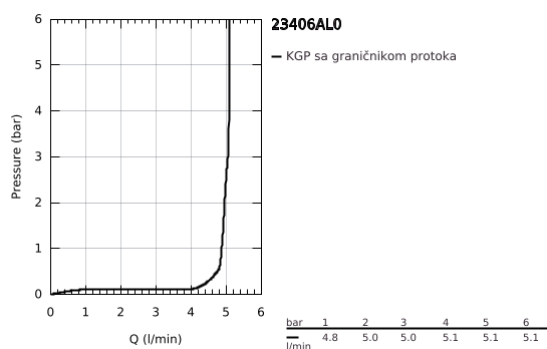

23 406 AL0 EUROCUBE JEDNORUČNA BATERIJA ZA UMIVAONIK 1/2" XL-SIZE

PRODUCT DESCRIPTION

- Colour: brushed hard graphite
- instalacija na 1 otvor
- metalna ručica
- za samostojeće umivaonike
- GROHE SilkMove keramički mešač 28 mm
- limitator temperature
- GROHE LongLife premaz
- GROHE EcoJoy tehnologija za manju potrošnju vode i savršen protok
- maximum flow rate (at 3 bar): 5 l/min
- GROHE FastFixation Plus instalacijski sistem
- glatko telo
- fleksibilna spojna creva
- min. preporučeni pritisak 1.0 bar

23 406 AL0 EUROCUBE JEDNORUČNA BATERIJA ZA UMIVAONIK 1/2" XL-SIZE

SPARE PARTS, март 2019 – now

- 1: Ručica (Spare part-nr. 46786AL0)
- 2: Prsten armature (Spare part-nr. 46715000)
- 3: Mešač (Spare part-nr. 46580000)
- 4: Perlator (Spare part-nr. 48159AL0)
- 5: Pribor za učvršćivanje (Spare part-nr. 46645000)
- 6: Instalacioni ključ (Spare part-nr. 19017000)*