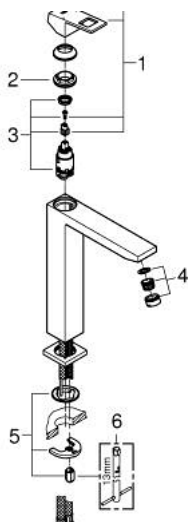

23 406 AL0 EUROCUBE JEDNORUČNA BATERIJA ZA UMIVAONIK 1/2" XL-SIZE

PRODUCT DESCRIPTION

- Colour: brushed hard graphite
- instalacija na 1 otvor
- metalna ručica
- za samostojeće umivaonike
- GROHE SilkMove keramički mešač 28 mm
- limitator temperature
- GROHE LongLife premaz
- GROHE EcoJoy tehnologija za manju potrošnju vode i savršen protok
- maximum flow rate (at 3 bar): 5 l/min
- GROHE FastFixation Plus instalacijski sistem
- glatko telo
- fleksibilna spojna creva
- min. preporučeni pritisak 1.0 bar

23 406 AL0 EUROCUBE JEDNORUČNA BATERIJA ZA UMIVAONIK 1/2" XL-SIZE

SPARE PARTS, март 2019 – now

- 1: Ručica (Spare part-nr. 46786AL0)
- 2: Prsten armature (Spare part-nr. 46715000)
- 3: Mešač (Spare part-nr. 46580000)
- 4: Perlator (Spare part-nr. 48159AL0)
- 5: Pribor za učvršćivanje (Spare part-nr. 46645000)
- 6: Instalacioni ključ (Spare part-nr. 19017000)*