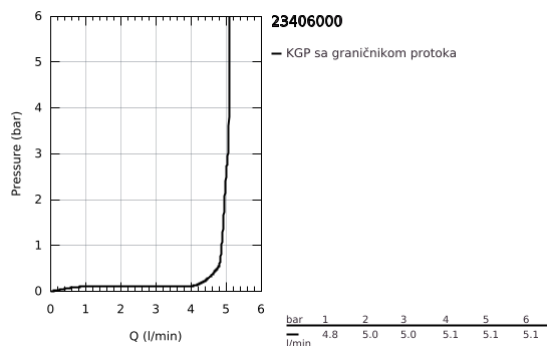

## 23 406 000 EUROCUBE JEDNORUČNA BATERIJA ZA UMIVAONIK 1/2" XL-SIZE

### PRODUCT DESCRIPTION

- Colour: chrome
- instalacija na 1 otvor
- metalna ručica
- za samostojeće umivaonike
- GROHE SilkMove keramički mešač 28 mm
- limitator temperature
- GROHE LongLife premaz
- GROHE EcoJoy tehnologija za manju potrošnju vode i savršen protok
- maximum flow rate (at 3 bar): 5 l/min
- GROHE FastFixation Plus instalacijski sistem
- glatko telo
- fleksibilna spojna creva
- min. preporučeni pritisak 1.0 bar