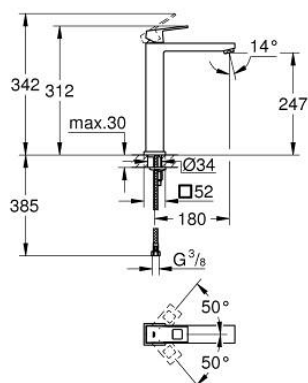

## 23 406 000 EUROCUBE JEDNORUČNA BATERIJA ZA UMIVAONIK 1/2" XL-SIZE

### PRODUCT DESCRIPTION

- Colour: chrome
- instalacija na 1 otvor
- metalna ručica
- za samostojeće umivaonike
- GROHE SilkMove keramički mešač 28 mm
- limitator temperature
- GROHE LongLife premaz
- GROHE EcoJoy tehnologija za manju potrošnju vode i savršen protok
- maximum flow rate (at 3 bar): 5 l/min
- GROHE FastFixation Plus instalacijski sistem
- glatko telo
- fleksibilna spojna creva
- min. preporučeni pritisak 1.0 bar

23 406 000 **EUROCUBE JEDNORUČNA BATERIJA ZA UMIVAONIK 1/2"**  
**XL-SIZE**

**SPARE PARTS**, јануар 2013 – now

- 1: Ručica (Spare part-nr. 46786000)
  - 2: Prsten armature (Spare part-nr. 46715000)
  - 3: Mešač (Spare part-nr. 46580000)
  - 4: Perlator (Spare part-nr. 48159000)
  - 5: Pribor za učvršćivanje (Spare part-nr. 46645000)
  - 6: Instalacioni ključ (Spare part-nr. 19017000)\*
- \* Optional accessories