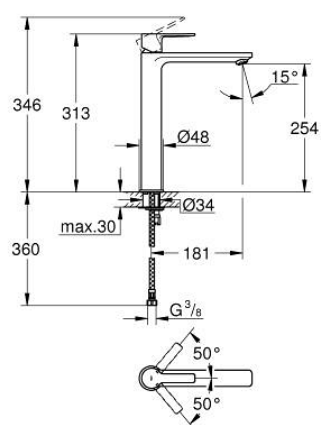

## 23 405 DC1 LINEARE JEDNORUČNA BATERIJA ZA UMIVAONIK 1/2" XL-SIZE

### PRODUCT DESCRIPTION

- Colour: supersteel
- instalacija na 1 otvor
- metalna ručica
- za samostojeće umivaonike
- GROHE SilkMove keramički mešač 28 mm
- sa limitatorom temperature
- GROHE LongLife premaz
- GROHE EcoJoy tehnologija za manju potrošnju vode i savršen protok
- maximum flow rate (at 3 bar): 5 l/min
- SpeedClean perlator
- GROHE FastFixation Plus rapid installation system
- glatko telo
- fleksibilna spojna creva
- min. preporučeni pritisak 1.0 bar