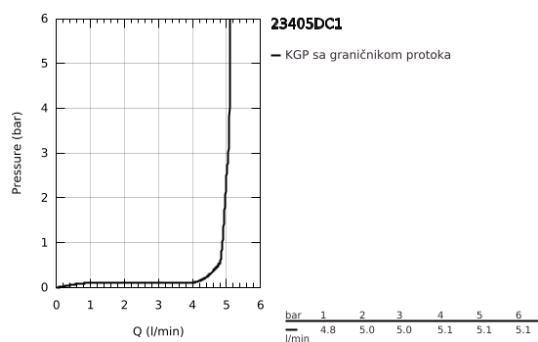

## 23 405 DC1 LINEARE JEDNORUČNA BATERIJA ZA UMIVAONIK 1/2" XL-SIZE

### PRODUCT DESCRIPTION

- Colour: supersteel
- instalacija na 1 otvor
- metalna ručica
- za samostojeće umivaonike
- GROHE SilkMove keramički mešač 28 mm
- sa limitatorom temperature
- GROHE LongLife premaz
- GROHE EcoJoy tehnologija za manju potrošnju vode i savršen protok
- maximum flow rate (at 3 bar): 5 l/min
- SpeedClean perlator
- GROHE FastFixation Plus rapid installation system
- glatko telo
- fleksibilna spojna creva
- min. preporučeni pritisak 1.0 bar