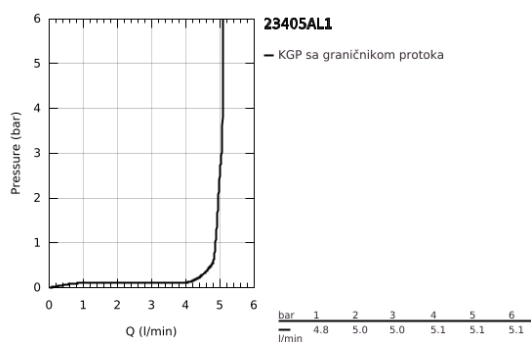

23 405 AL1 LINEARE JEDNORUČNA BATERIJA ZA UMIVAONIK 1/2" XL-SIZE

PRODUCT DESCRIPTION

- Colour: brushed hard graphite
- instalacija na 1 otvor
- metalna ručica
- za samostojeće umivaonike
- GROHE SilkMove keramički mešač 28 mm
- sa limitatorom temperature
- GROHE LongLife premaz
- GROHE EcoJoy tehnologija za manju potrošnju vode i savršen protok
- maximum flow rate (at 3 bar): 5 l/min
- SpeedClean perlator
- GROHE FastFixation Plus rapid installation system
- glatko telo
- fleksibilna spojna creva
- min. preporučeni pritisak 1.0 bar