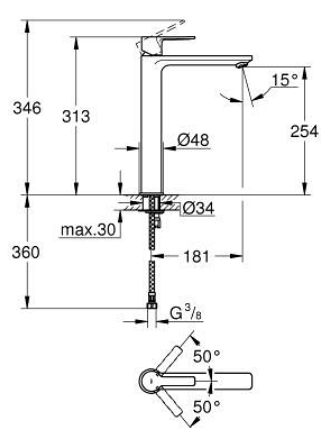

23 405 AL1 LINEARE JEDNORUČNA BATERIJA ZA UMIVAONIK 1/2" XL-SIZE

PRODUCT DESCRIPTION

- Colour: brushed hard graphite
- instalacija na 1 otvor
- metalna ručica
- za samostojeće umivaonike
- GROHE SilkMove keramički mešač 28 mm
- sa limitatorom temperature
- GROHE LongLife premaz
- GROHE EcoJoy tehnologija za manju potrošnju vode i savršen protok
- maximum flow rate (at 3 bar): 5 l/min
- SpeedClean perlator
- GROHE FastFixation Plus rapid installation system
- glatko telo
- fleksibilna spojna creva
- min. preporučeni pritisak 1.0 bar

23 405 AL1 LINEARE JEDNORUČNA BATERIJA ZA UMIVAONIK 1/2" XL-SIZE

SPARE PARTS, март 2019 – now

- 1: Ručica (Spare part-nr. 46980AL0)
- 2: Poklopac (Spare part-nr. 46581AL0)
- 3: Prsten armature (Spare part-nr. 07419000)
- 4: Mešač (Spare part-nr. 46580000)
- 5: Perlator (Spare part-nr. 48159AL0)
- 6: Pribor za učvršćivanje (Spare part-nr. 46645000)
- 7: Instalacioni ključ (Spare part-nr. 19017000)*