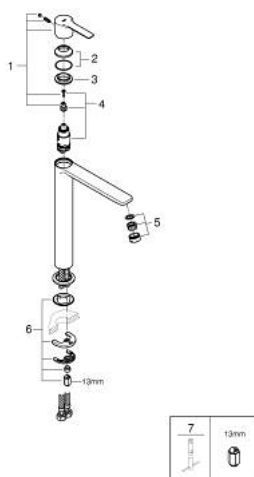

23 405 AL1 LINEARE JEDNORUČNA BATERIJA ZA UMIVAONIK 1/2" XL-SIZE

PRODUCT DESCRIPTION

- Colour: brushed hard graphite
- instalacija na 1 otvor
- metalna ručica
- za samostojeće umivaonike
- GROHE SilkMove keramički mešač 28 mm
- sa limitatorom temperature
- GROHE LongLife premaz
- GROHE EcoJoy tehnologija za manju potrošnju vode i savršen protok
- maximum flow rate (at 3 bar): 5 l/min
- SpeedClean perlator
- GROHE FastFixation Plus rapid installation system
- glatko telo
- fleksibilna spojna creva
- min. preporučeni pritisak 1.0 bar

23 405 AL1 LINEARE JEDNORUČNA BATERIJA ZA UMIVAONIK 1/2" XL-SIZE

SPARE PARTS, март 2019 – now

- 1: Ručica (Spare part-nr. 46980AL0)
- 2: Poklopac (Spare part-nr. 46581AL0)
- 3: Prsten armature (Spare part-nr. 07419000)
- 4: Mešač (Spare part-nr. 46580000)
- 5: Perlator (Spare part-nr. 48159AL0)
- 6: Pribor za učvršćivanje (Spare part-nr. 46645000)
- 7: Instalacioni ključ (Spare part-nr. 19017000)*