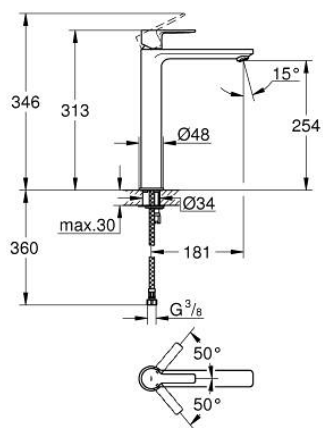

23 405 001 LINEARE JEDNORUČNA BATERIJA ZA UMIVAONIK 1/2" XL-SIZE

PRODUCT DESCRIPTION

- Colour: chrome
- instalacija na 1 otvor
- metalna ručica
- za samostojeće umivaonike
- GROHE SilkMove keramički mešač 28 mm
- sa limitatorom temperature
- GROHE LongLife premaz
- GROHE EcoJoy tehnologija za manju potrošnju vode i savršen protok
- maximum flow rate (at 3 bar): 5 l/min
- SpeedClean perlator
- GROHE FastFixation Plus rapid installation system
- glatko telo
- fleksibilna spojna creva
- min. preporučeni pritisak 1.0 bar

23 405 001 LINEARE JEDNORUČNA BATERIJA ZA UMIVAONIK 1/2" XL-SIZE

SPARE PARTS, jyl 2016 – now

- 1: Ručica (Spare part-nr. 46980000)
- 2: Poklopac (Spare part-nr. 46581000)
- 3: Prsten armature (Spare part-nr. 07419000)
- 4: Mešač (Spare part-nr. 46580000)
- 5: Perlator (Spare part-nr. 48159000)
- 6: Pribor za učvršćivanje (Spare part-nr. 46645000)
- 7: Instalacioni ključ (Spare part-nr. 19017000)*