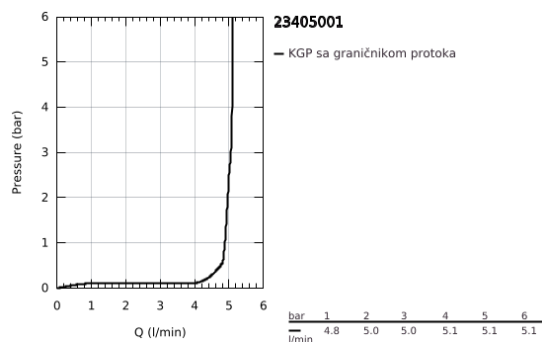

23 405 001 LINEARE JEDNORUČNA BATERIJA ZA UMIVAONIK 1/2" XL-SIZE

PRODUCT DESCRIPTION

- Colour: chrome
- instalacija na 1 otvor
- metalna ručica
- za samostojeće umivaonike
- GROHE SilkMove keramički mešač 28 mm
- sa limitatorom temperature
- GROHE LongLife premaz
- GROHE EcoJoy tehnologija za manju potrošnju vode i savršen protok
- maximum flow rate (at 3 bar): 5 l/min
- SpeedClean perlator
- GROHE FastFixation Plus rapid installation system
- glatko telo
- fleksibilna spojna creva
- min. preporučeni pritisak 1.0 bar