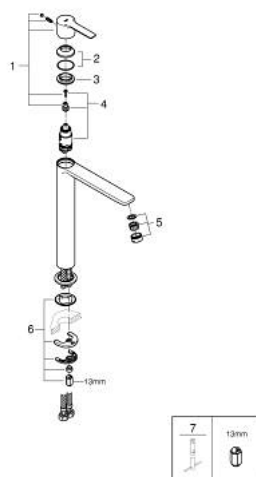

23 405 001 LINEARE JEDNORUČNA BATERIJA ZA UMIVAONIK 1/2" XL-SIZE

PRODUCT DESCRIPTION

- Colour: chrome
- instalacija na 1 otvor
- metalna ručica
- za samostojeće umivaonike
- GROHE SilkMove keramički mešač 28 mm
- sa limitatorom temperature
- GROHE LongLife premaz
- GROHE EcoJoy tehnologija za manju potrošnju vode i savršen protok
- maximum flow rate (at 3 bar): 5 l/min
- SpeedClean perlator
- GROHE FastFixation Plus rapid installation system
- glatko telo
- fleksibilna spojna creva
- min. preporučeni pritisak 1.0 bar

23 405 001 LINEARE JEDNORUČNA BATERIJA ZA UMIVAONIK 1/2" XL-SIZE

SPARE PARTS, jyl 2016 – now

- 1: Ručica (Spare part-nr. 46980000)
- 2: Poklopac (Spare part-nr. 46581000)
- 3: Prsten armature (Spare part-nr. 07419000)
- 4: Mešač (Spare part-nr. 46580000)
- 5: Perlator (Spare part-nr. 48159000)
- 6: Pribor za učvršćivanje (Spare part-nr. 46645000)
- 7: Instalacioni ključ (Spare part-nr. 19017000)*