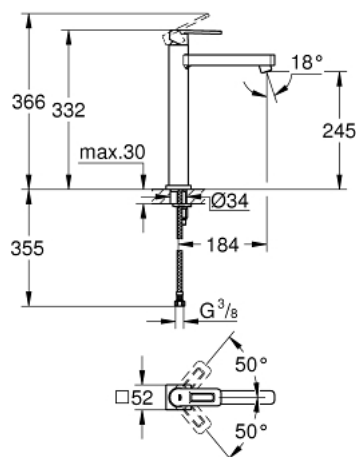

## 23 404 000 **QUADRA JEDNORUČNA BATERIJA ZA UMIVAONIK 1/2"** **XL-SIZE**

### PRODUCT DESCRIPTION

- Colour: chrome
- instalacija na 1 otvor
- za samostojeće umivaonike
- metalna ručica
- GROHE SilkMove keramički mešač 28 mm
- limitator temperature
- GROHE LongLife premaz
- GROHE EcoJoy tehnologija za manju potrošnju vode i savršen protok
- GROHE SpeedClean perlator 5.7 l/min
- FastFixation Plus instalacijski sistem
- glatko telo
- fleksibilna spojna creva
- min. preporučeni pritisak 1.0 bar

23 404 000 **QUADRA JEDNORUČNA BATERIJA ZA UMIVAONIK 1/2"**  
**XL-SIZE**

**SPARE PARTS**, janyar 2013 – now

- 1: Ručica (Spare part-nr. 46638000)
- 2: Poklopac (Spare part-nr. 46581000)
- 3: Prsten armature (Spare part-nr. 07419000)
- 4: Mešač (Spare part-nr. 46580000)
- 5: Perlator (Spare part-nr. 13935000)
- 6: Pribor za učvršćivanje (Spare part-nr. 46645000)
- 7: Instalacioni ključ (Spare part-nr. 19017000)\*