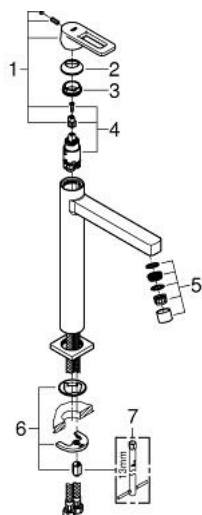

## 23 404 000 **QUADRA JEDNORUČNA BATERIJA ZA UMIVAONIK 1/2"** **XL-SIZE**

### PRODUCT DESCRIPTION

- Colour: chrome
- instalacija na 1 otvor
- za samostojeće umivaonike
- metalna ručica
- GROHE SilkMove keramički mešač 28 mm
- limitator temperature
- GROHE LongLife premaz
- GROHE EcoJoy tehnologija za manju potrošnju vode i savršen protok
- GROHE SpeedClean perlator 5.7 l/min
- FastFixation Plus instalacijski sistem
- glatko telo
- fleksibilna spojna creva
- min. preporučeni pritisak 1.0 bar

23 404 000 **QUADRA JEDNORUČNA BATERIJA ZA UMIVAONIK 1/2"**  
**XL-SIZE**

**SPARE PARTS**, janyar 2013 – now

- 1: Ručica (Spare part-nr. 46638000)
- 2: Poklopac (Spare part-nr. 46581000)
- 3: Prsten armature (Spare part-nr. 07419000)
- 4: Mešač (Spare part-nr. 46580000)
- 5: Perlator (Spare part-nr. 13935000)
- 6: Pribor za učvršćivanje (Spare part-nr. 46645000)
- 7: Instalacioni ključ (Spare part-nr. 19017000)\*