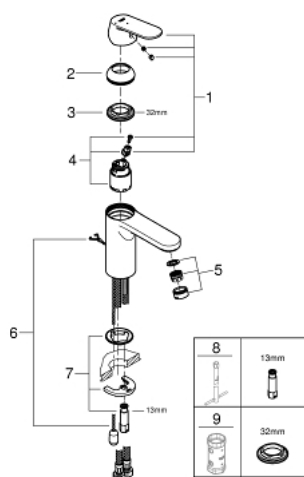

23 397 00E EUROSMART COSMOPOLITAN JEDNORUČNA BATERIJA ZA UMIVAONIK 1/2" M-SIZE

PRODUCT DESCRIPTION

- Colour: chrome
- instalacija na 1 otvor
- metalna ručica
- GROHE SilkMove 35 mm keramički mešač
- OpenCold - cold water flow in mid-lever position
- podesiv limitator protoka vode
- podesiva min. brzina protoka približno 2.5 l/min
- limitator temperature
- GROHE LongLife premaz
- GROHE EcoJoy tehnologija za manju potrošnju vode i savršen protok
- maximum flow rate (at 3 bar): 5 l/min
- GROHE FastFixation instalacijski sistem sa pomagalom za centriranje
- lanac na izvlačenje
- fleksibilna spojna creva

23 397 00E EUROSMART COSMOPOLITAN JEDNORUČNA BATERIJA ZA UMIVAONIK 1/2" M-SIZE

SPARE PARTS, avryct 2017 – now

- 1: Ručica (Spare part-nr. 46828000)
- 2: Poklopac (Spare part-nr. 46492000)
- 3: Spojni navoj (Spare part-nr. 46460000)
- 4: Mešač (Spare part-nr. 46863000)
- 5: Perlator (Spare part-nr. 48159000)
- 6: Lanac (Spare part-nr. 06815000)
- 7: Pribor za učvršćivanje (Spare part-nr. 46671000)
- 8: Instalacioni ključ (Spare part-nr. 19017000)*
- 9: Gedor ključ (Spare part-nr. 19332000)*