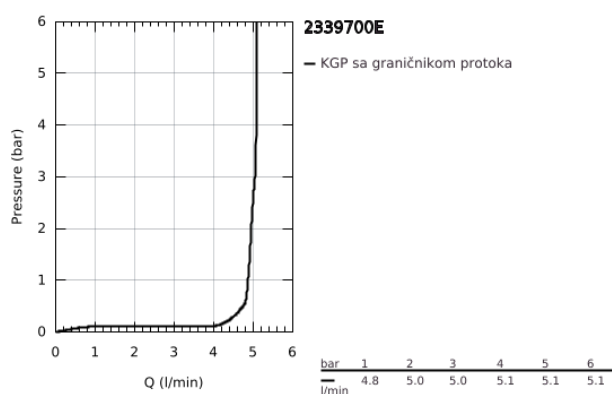

23 397 00E EUROSMART COSMOPOLITAN JEDNORUČNA BATERIJA ZA UMIVAONIK 1/2" M-SIZE

PRODUCT DESCRIPTION

- Colour: chrome
- instalacija na 1 otvor
- metalna ručica
- GROHE SilkMove 35 mm keramički mešač
- OpenCold - cold water flow in mid-lever position
- podesiv limitator protoka vode
- podesiva min. brzina protoka približno 2.5 l/min
- limitator temperature
- GROHE LongLife premaz
- GROHE EcoJoy tehnologija za manju potrošnju vode i savršen protok
- maximum flow rate (at 3 bar): 5 l/min
- GROHE FastFixation instalacijski sistem sa pomagalom za centriranje
- lanac na izvlačenje
- fleksibilna spojna creva

23 397 00E EUROSMART COSMOPOLITAN JEDNORUČNA BATERIJA ZA UMIVAONIK 1/2" M-SIZE

SPARE PARTS, avryct 2017 – now

- 1: Ručica (Spare part-nr. 46828000)
- 2: Poklopac (Spare part-nr. 46492000)
- 3: Spojni navoj (Spare part-nr. 46460000)
- 4: Mešač (Spare part-nr. 46863000)
- 5: Perlator (Spare part-nr. 48159000)
- 6: Lanac (Spare part-nr. 06815000)
- 7: Pribor za učvršćivanje (Spare part-nr. 46671000)
- 8: Instalacioni ključ (Spare part-nr. 19017000)*
- 9: Gedor ključ (Spare part-nr. 19332000)*