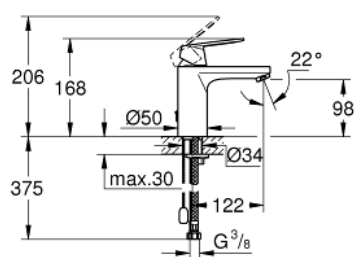

23 397 00E EUROSMART COSMOPOLITAN JEDNORUČNA BATERIJA ZA UMIVAONIK 1/2" M-SIZE

PRODUCT DESCRIPTION

- Colour: chrome
- instalacija na 1 otvor
- metalna ručica
- GROHE SilkMove 35 mm keramički mešač
- OpenCold - cold water flow in mid-lever position
- podesiv limitator protoka vode
- podesiva min. brzina protoka približno 2.5 l/min
- limitator temperature
- GROHE LongLife premaz
- GROHE EcoJoy tehnologija za manju potrošnju vode i savršen protok
- maximum flow rate (at 3 bar): 5 l/min
- GROHE FastFixation instalacijski sistem sa pomagalom za centriranje
- lanac na izvlačenje
- fleksibilna spojna creva

23 397 00E EUROSMART COSMOPOLITAN JEDNORUČNA BATERIJA ZA UMIVAONIK 1/2" M-SIZE

SPARE PARTS, avryct 2017 – now

- 1: Ručica (Spare part-nr. 46828000)
- 2: Poklopac (Spare part-nr. 46492000)
- 3: Spojni navoj (Spare part-nr. 46460000)
- 4: Mešač (Spare part-nr. 46863000)
- 5: Perlator (Spare part-nr. 48159000)
- 6: Lanac (Spare part-nr. 06815000)
- 7: Pribor za učvršćivanje (Spare part-nr. 46671000)
- 8: Instalacioni ključ (Spare part-nr. 19017000)*
- 9: Gedor ključ (Spare part-nr. 19332000)*