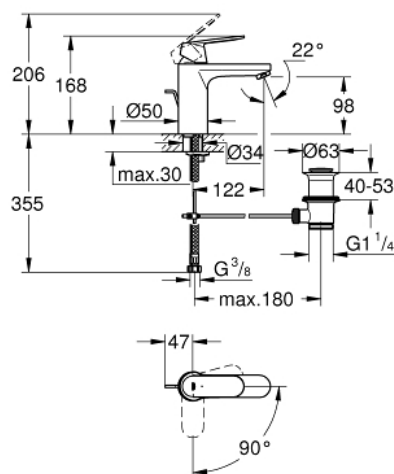

23 396 00E EUROS^MART COSMOPOLITAN JEDNORUČNA BATERIJA ZA UMIVAONIK 1/2" M-SIZE

PRODUCT DESCRIPTION

- Colour: chrome
- instalacija na 1 otvor
- metalna ručica
- GROHE SilkMove 35 mm keramički mešač
- EcoMode - cold water flow in mid-lever position saves energy
- podesiv limitator protoka vode
- podesiva min. brzina protoka približno 2.5 l/min
- GROHE LongLife premaz
- limitator temperature
- GROHE EcoJoy tehnologija za manju potrošnju vode i savršen protok
- maximum flow rate (at 3 bar): 5 l/min
- GROHE FastFixation instalacijski sistem sa pomagalom za centriranje
- automatski gornji deo za sifon 1 1/4"
- fleksibilna spojna creva
- min. preporučeni pritisak 1.0 bar

23 396 00E EUROSMART COSMOPOLITAN JEDNORUČNA BATERIJA ZA UMIVAONIK 1/2" M-SIZE

SPARE PARTS, аврџт 2017 – now

- 1: Ručica (Spare part-nr. 46828000)
 - 2: Poklopac (Spare part-nr. 46492000)
 - 3: Spojni navoj (Spare part-nr. 46460000)
 - 4: Mešač (Spare part-nr. 46863000)
 - 5: Perlator (Spare part-nr. 48159000)
 - 6: Automatska šipka (Spare part-nr. 46739000)
 - 7: Pribor za učvršćivanje (Spare part-nr. 46671000)
 - 8: Set za odliv otpadne vode 1 1/4" (Spare part-nr. 28910000)
 - 8.1: Utikač (Spare part-nr. 07182000)
 - 8.2: Noseća osovina (Spare part-nr. 07052000)
 - 9: Instalacioni ključ (Spare part-nr. 19017000)*
 - 10: Gedor ključ (Spare part-nr. 19332000)*
 - 11: Noseća osovina (Spare part-nr. 07341000)*
- * Optional accessories