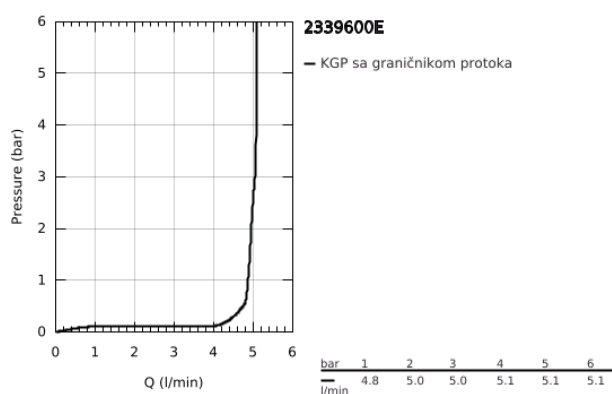

23 396 00E EUROS^MART COSMOPOLITAN JEDNORUČNA BATERIJA ZA UMIVAONIK 1/2" M-SIZE

PRODUCT DESCRIPTION

- Colour: chrome
- instalacija na 1 otvor
- metalna ručica
- GROHE SilkMove 35 mm keramički mešač
- EcoMode - cold water flow in mid-lever position saves energy
- podesiv limitator protoka vode
- podesiva min. brzina protoka približno 2.5 l/min
- GROHE LongLife premaz
- limitator temperature
- GROHE EcoJoy tehnologija za manju potrošnju vode i savršen protok
- maximum flow rate (at 3 bar): 5 l/min
- GROHE FastFixation instalacijski sistem sa pomagalom za centriranje
- automatski gornji deo za sifon 1 1/4"
- fleksibilna spojna creva
- min. preporučeni pritisak 1.0 bar

23 396 00E EUROSMART COSMOPOLITAN JEDNORUČNA BATERIJA ZA UMIVAONIK 1/2" M-SIZE

SPARE PARTS, аврџт 2017 – now

- 1: Ručica (Spare part-nr. 46828000)
 - 2: Poklopac (Spare part-nr. 46492000)
 - 3: Spojni navoj (Spare part-nr. 46460000)
 - 4: Mešač (Spare part-nr. 46863000)
 - 5: Perlator (Spare part-nr. 48159000)
 - 6: Automatska šipka (Spare part-nr. 46739000)
 - 7: Pribor za učvršćivanje (Spare part-nr. 46671000)
 - 8: Set za odliv otpadne vode 1 1/4" (Spare part-nr. 28910000)
 - 8.1: Utikač (Spare part-nr. 07182000)
 - 8.2: Noseća osovina (Spare part-nr. 07052000)
 - 9: Instalacioni ključ (Spare part-nr. 19017000)*
 - 10: Gedor ključ (Spare part-nr. 19332000)*
 - 11: Noseća osovina (Spare part-nr. 07341000)*
- * Optional accessories