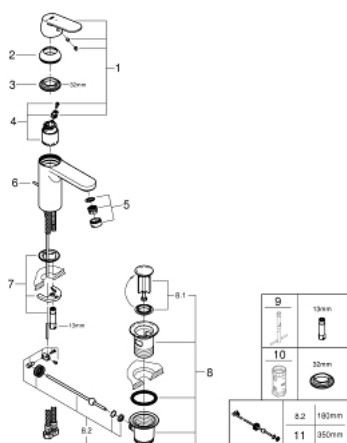

23 396 00E EUROS^MART COSMOPOLITAN JEDNORUČNA BATERIJA ZA UMIVAONIK 1/2" M-SIZE

PRODUCT DESCRIPTION

- Colour: chrome
- instalacija na 1 otvor
- metalna ručica
- GROHE SilkMove 35 mm keramički mešač
- EcoMode - cold water flow in mid-lever position saves energy
- podesiv limitator protoka vode
- podesiva min. brzina protoka približno 2.5 l/min
- GROHE LongLife premaz
- limitator temperature
- GROHE EcoJoy tehnologija za manju potrošnju vode i savršen protok
- maximum flow rate (at 3 bar): 5 l/min
- GROHE FastFixation instalacijski sistem sa pomagalom za centriranje
- automatski gornji deo za sifon 1 1/4"
- fleksibilna spojna creva
- min. preporučeni pritisak 1.0 bar

23 396 00E EUROSMART COSMOPOLITAN JEDNORUČNA BATERIJA ZA UMIVAONIK 1/2" M-SIZE

SPARE PARTS, аврџт 2017 – now

- 1: Ručica (Spare part-nr. 46828000)
 - 2: Poklopac (Spare part-nr. 46492000)
 - 3: Spojni navoj (Spare part-nr. 46460000)
 - 4: Mešač (Spare part-nr. 46863000)
 - 5: Perlator (Spare part-nr. 48159000)
 - 6: Automatska šipka (Spare part-nr. 46739000)
 - 7: Pribor za učvršćivanje (Spare part-nr. 46671000)
 - 8: Set za odliv otpadne vode 1 1/4" (Spare part-nr. 28910000)
 - 8.1: Utikač (Spare part-nr. 07182000)
 - 8.2: Noseća osovina (Spare part-nr. 07052000)
 - 9: Instalacioni ključ (Spare part-nr. 19017000)*
 - 10: Gedor ključ (Spare part-nr. 19332000)*
 - 11: Noseća osovina (Spare part-nr. 07341000)*
- * Optional accessories