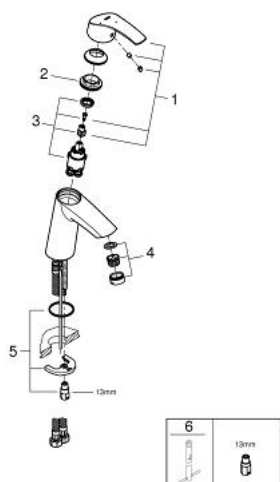

23 395 10E EUROSMART JEDNORUČNA BATERIJA ZA UMIVAONIK 1/2" M-SIZE

PRODUCT DESCRIPTION

- Colour: chrome
- instalacija na 1 otvor
- metalna ručica
- GROHE SilkMove keramički mešač 28 mm
- EcoMode - cold water flow in mid-lever position saves energy
- sa limitatorom temperature
- GROHE LongLife premaz
- GROHE EcoJoy tehnologija za manju potrošnju vode i savršen protok
- maximum flow rate (at 3 bar): 5 l/min
- GROHE FastFixation rapid installation system
- glatko telo
- fleksibilna spojna creva

23 395 10E EUROSMART JEDNORUČNA BATERIJA ZA UMIVAONIK 1/2" M-SIZE

SPARE PARTS, децембар 2012 – now

- 1: Ručica (Spare part-nr. 46865000)
- 2: Prsten armature (Spare part-nr. 46715000)
- 3: Mešač (Spare part-nr. 46580000)
- 4: Perlator (Spare part-nr. 48159000)
- 5: Pribor za učvršćivanje (Spare part-nr. 46249000)
- 6: Instalacioni ključ (Spare part-nr. 19017000)*