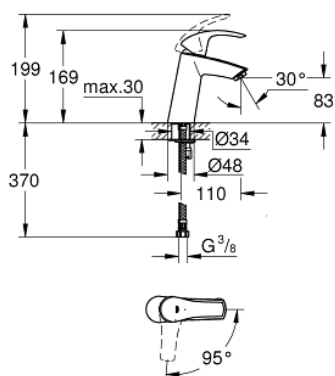

23 395 10E EUROSMART JEDNORUČNA BATERIJA ZA UMIVAONIK 1/2" M-SIZE

PRODUCT DESCRIPTION

- Colour: chrome
- instalacija na 1 otvor
- metalna ručica
- GROHE SilkMove keramički mešač 28 mm
- EcoMode - cold water flow in mid-lever position saves energy
- sa limitatorom temperature
- GROHE LongLife premaz
- GROHE EcoJoy tehnologija za manju potrošnju vode i savršen protok
- maximum flow rate (at 3 bar): 5 l/min
- GROHE FastFixation rapid installation system
- glatko telo
- fleksibilna spojna creva

23 395 10E EUROSMART JEDNORUČNA BATERIJA ZA UMIVAONIK 1/2" M-SIZE

SPARE PARTS, децембар 2012 – now

- 1: Ručica (Spare part-nr. 46865000)
- 2: Prsten armature (Spare part-nr. 46715000)
- 3: Mešač (Spare part-nr. 46580000)
- 4: Perlator (Spare part-nr. 48159000)
- 5: Pribor za učvršćivanje (Spare part-nr. 46249000)
- 6: Instalacioni ključ (Spare part-nr. 19017000)*