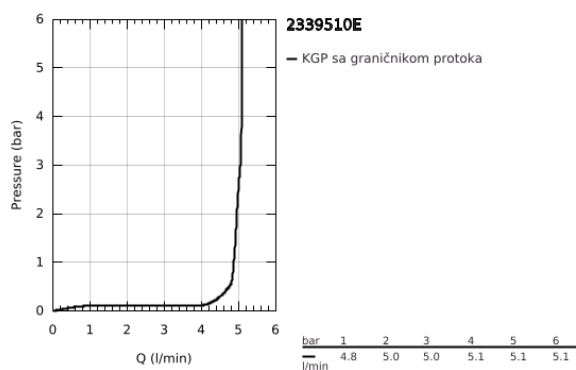

23 395 10E EUROSMART JEDNORUČNA BATERIJA ZA UMIVAONIK 1/2" M-SIZE

PRODUCT DESCRIPTION

- Colour: chrome
- instalacija na 1 otvor
- metalna ručica
- GROHE SilkMove keramički mešač 28 mm
- EcoMode - cold water flow in mid-lever position saves energy
- sa limitatorom temperature
- GROHE LongLife premaz
- GROHE EcoJoy tehnologija za manju potrošnju vode i savršen protok
- maximum flow rate (at 3 bar): 5 l/min
- GROHE FastFixation rapid installation system
- glatko telo
- fleksibilna spojna creva