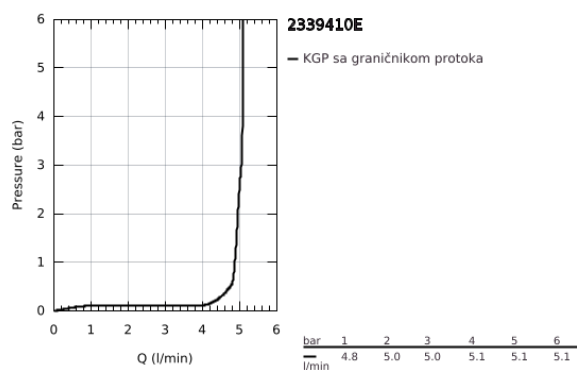

## 23 394 10E EUROSMART JEDNORUČNA BATERIJA ZA UMIVAONIK 1/2" M-SIZE

### PRODUCT DESCRIPTION

- Colour: chrome
- instalacija na 1 otvor
- metalna ručica
- GROHE SilkMove keramički mešač 28 mm
- EcoMode - cold water flow in mid-lever position saves energy
- sa limitatorom temperature
- GROHE LongLife premaz
- GROHE EcoJoy tehnologija za manju potrošnju vode i savršen protok
- maximum flow rate (at 3 bar): 5 l/min
- GROHE FastFixation rapid installation system
- lanac na izvlačenje
- fleksibilna spojna creva