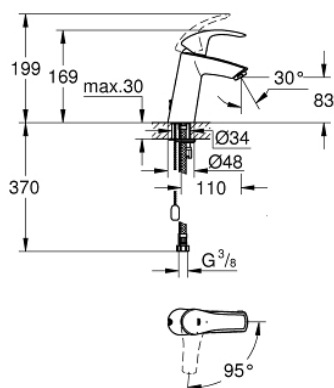

## 23 394 10E EUROSMART JEDNORUČNA BATERIJA ZA UMIVAONIK 1/2" M-SIZE

### PRODUCT DESCRIPTION

- Colour: chrome
- instalacija na 1 otvor
- metalna ručica
- GROHE SilkMove keramički mešač 28 mm
- EcoMode - cold water flow in mid-lever position saves energy
- sa limitatorom temperature
- GROHE LongLife premaz
- GROHE EcoJoy tehnologija za manju potrošnju vode i savršen protok
- maximum flow rate (at 3 bar): 5 l/min
- GROHE FastFixation rapid installation system
- lanac na izvlačenje
- fleksibilna spojna creva

### SPARE PARTS, децембар 2012 – now

- 1: Ručica (Spare part-nr. 46865000)
- 2: Prsten armature (Spare part-nr. 46715000)
- 3: Mešač (Spare part-nr. 46580000)
- 4: Perlator (Spare part-nr. 48159000)
- 5: Lanac (Spare part-nr. 06815000)
- 6: Pribor za učvršćivanje (Spare part-nr. 46249000)
- 7: Instalacioni ključ (Spare part-nr. 19017000)\*