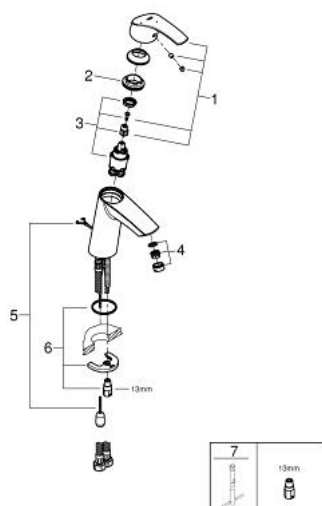

## 23 394 10E EUROSMART JEDNORUČNA BATERIJA ZA UMIVAONIK 1/2" M-SIZE

### PRODUCT DESCRIPTION

- Colour: chrome
- instalacija na 1 otvor
- metalna ručica
- GROHE SilkMove keramički mešač 28 mm
- EcoMode - cold water flow in mid-lever position saves energy
- sa limitatorom temperature
- GROHE LongLife premaz
- GROHE EcoJoy tehnologija za manju potrošnju vode i savršen protok
- maximum flow rate (at 3 bar): 5 l/min
- GROHE FastFixation rapid installation system
- lanac na izvlačenje
- fleksibilna spojna creva

### SPARE PARTS, децембар 2012 – now

- 1: Ručica (Spare part-nr. 46865000)
- 2: Prsten armature (Spare part-nr. 46715000)
- 3: Mešač (Spare part-nr. 46580000)
- 4: Perlator (Spare part-nr. 48159000)
- 5: Lanac (Spare part-nr. 06815000)
- 6: Pribor za učvršćivanje (Spare part-nr. 46249000)
- 7: Instalacioni ključ (Spare part-nr. 19017000)\*