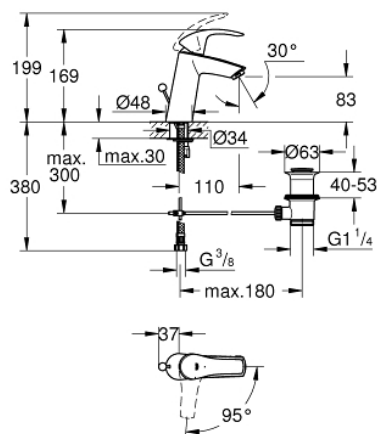

## 23 393 10E EUROSMART JEDNORUČNA BATERIJA ZA UMIVAONIK 1/2" M-SIZE

### PRODUCT DESCRIPTION

- Colour: chrome
- instalacija na 1 otvor
- metalna ručica
- GROHE SilkMove keramički mešač 28 mm
- OpenCold - cold water flow in mid-lever position
- sa limitatorom temperature
- GROHE LongLife premaz
- GROHE EcoJoy tehnologija za manju potrošnju vode i savršen protok
- maximum flow rate (at 3 bar): 5 l/min
- GROHE FastFixation rapid installation system
- automatski gornji deo za sifon 1 1/4"
- fleksibilna spojna creva

### SPARE PARTS, децембар 2012 – now

- 1: Ručica (Spare part-nr. 46865000)
  - 2: Prsten armature (Spare part-nr. 46715000)
  - 3: Mešač (Spare part-nr. 46580000)
  - 4: Perlator (Spare part-nr. 48159000)
  - 5: Automatska šipka (Spare part-nr. 06329000)
  - 6: Pribor za učvršćivanje (Spare part-nr. 46249000)
  - 7: Set za odliv otpadne vode 1 1/4" (Spare part-nr. 28910000)
  - 7.1: Utikač (Spare part-nr. 07182000)
  - 7.2: Noseća osovina (Spare part-nr. 07052000)
  - 8: Instalacioni ključ (Spare part-nr. 19017000)\*
  - 9: Noseća osovina (Spare part-nr. 07341000)\*
- \* Optional accessories