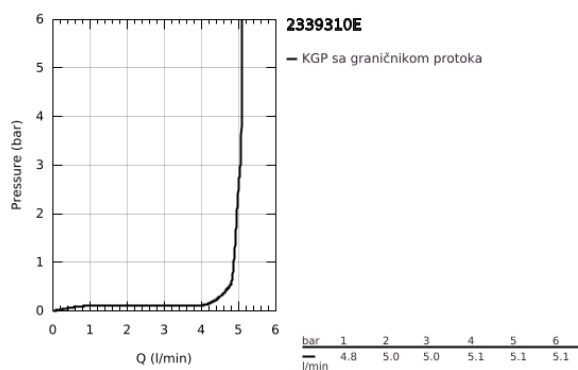

## 23 393 10E EUROSMART JEDNORUČNA BATERIJA ZA UMIVAONIK 1/2" M-SIZE

### PRODUCT DESCRIPTION

- Colour: chrome
- instalacija na 1 otvor
- metalna ručica
- GROHE SilkMove keramički mešač 28 mm
- OpenCold - cold water flow in mid-lever position
- sa limitatorom temperature
- GROHE LongLife premaz
- GROHE EcoJoy tehnologija za manju potrošnju vode i savršen protok
- maximum flow rate (at 3 bar): 5 l/min
- GROHE FastFixation rapid installation system
- automatski gornji deo za sifon 1 1/4"
- fleksibilna spojna creva