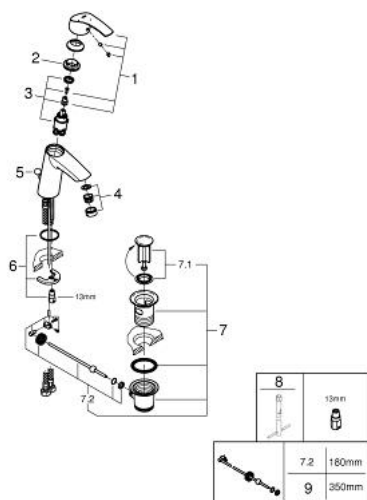

## 23 393 10E EUROSMART JEDNORUČNA BATERIJA ZA UMIVAONIK 1/2" M-SIZE

### PRODUCT DESCRIPTION

- Colour: chrome
- instalacija na 1 otvor
- metalna ručica
- GROHE SilkMove keramički mešač 28 mm
- OpenCold - cold water flow in mid-lever position
- sa limitatorom temperature
- GROHE LongLife premaz
- GROHE EcoJoy tehnologija za manju potrošnju vode i savršen protok
- maximum flow rate (at 3 bar): 5 l/min
- GROHE FastFixation rapid installation system
- automatski gornji deo za sifon 1 1/4"
- fleksibilna spojna creva

### SPARE PARTS, децембар 2012 – now

- 1: Ručica (Spare part-nr. 46865000)
  - 2: Prsten armature (Spare part-nr. 46715000)
  - 3: Mešač (Spare part-nr. 46580000)
  - 4: Perlator (Spare part-nr. 48159000)
  - 5: Automatska šipka (Spare part-nr. 06329000)
  - 6: Pribor za učvršćivanje (Spare part-nr. 46249000)
  - 7: Set za odliv otpadne vode 1 1/4" (Spare part-nr. 28910000)
  - 7.1: Utikač (Spare part-nr. 07182000)
  - 7.2: Noseća osovina (Spare part-nr. 07052000)
  - 8: Instalacioni ključ (Spare part-nr. 19017000)\*
  - 9: Noseća osovina (Spare part-nr. 07341000)\*
- \* Optional accessories