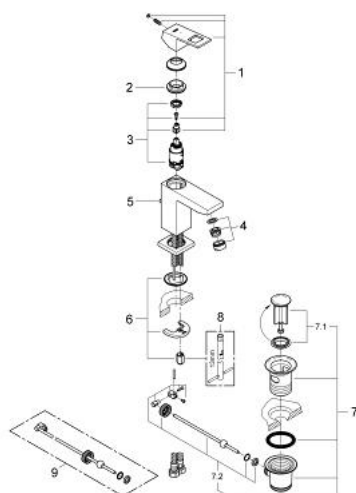

## 23 390 00E EUROCUBE JEDNORUČNA BATERIJA ZA UMIVAONIK 1/2" S-SIZE

### PRODUCT DESCRIPTION

- Colour: chrome
- instalacija na 1 otvor
- metalna ručica
- GROHE SilkMove keramički mešač 28 mm
- EcoMode - cold water flow in mid-lever position saves energy
- sa limitatorom temperature
- GROHE LongLife premaz
- GROHE EcoJoy tehnologija za manju potrošnju vode i savršen protok
- maximum flow rate (at 3 bar): 5 l/min
- GROHE FastFixation Plus rapid installation system
- automatski gornji deo za sifon 1 1/4"
- fleksibilna spojna creva

### SPARE PARTS, децембар 2012 – now

- 1: Ručica (Spare part-nr. 46866000)
  - 2: Prsten armature (Spare part-nr. 46715000)
  - 3: Mešač (Spare part-nr. 46580000)
  - 4: Regulator mlaza vode (Spare part-nr. 64450000)
  - 5: Automatska šipka (Spare part-nr. 46787000)
  - 6: Pribor za učvršćivanje (Spare part-nr. 46645000)
  - 7: Set za odliv otpadne vode 1 1/4" (Spare part-nr. 28910000)
  - 7.1: Utikač (Spare part-nr. 07182000)
  - 7.2: Noseća osovina (Spare part-nr. 07052000)
  - 8: Instalacioni ključ (Spare part-nr. 19017000)\*
  - 9: Noseća osovina (Spare part-nr. 07341000)\*
- \* Optional accessories