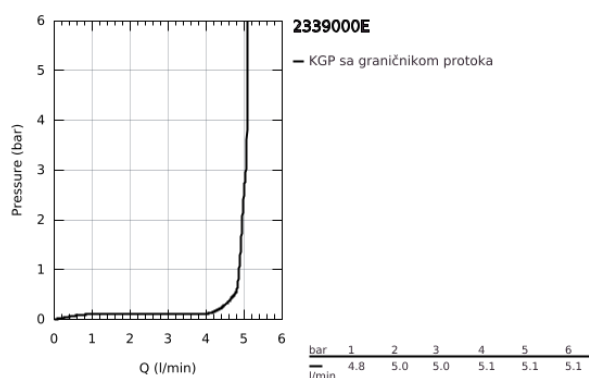

## 23 390 00E EUROCUBE JEDNORUČNA BATERIJA ZA UMIVAONIK 1/2" S-SIZE

### PRODUCT DESCRIPTION

- Colour: chrome
- instalacija na 1 otvor
- metalna ručica
- GROHE SilkMove keramički mešač 28 mm
- EcoMode - cold water flow in mid-lever position saves energy
- sa limitatorom temperature
- GROHE LongLife premaz
- GROHE EcoJoy tehnologija za manju potrošnju vode i savršen protok
- maximum flow rate (at 3 bar): 5 l/min
- GROHE FastFixation Plus rapid installation system
- automatski gornji deo za sifon 1 1/4"
- fleksibilna spojna creva