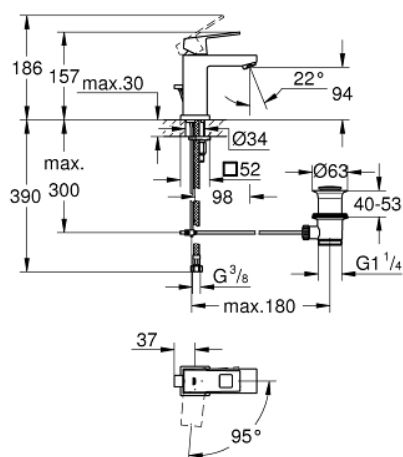

## 23 390 00E EUROCUBE JEDNORUČNA BATERIJA ZA UMIVAONIK 1/2" S-SIZE

### PRODUCT DESCRIPTION

- Colour: chrome
- instalacija na 1 otvor
- metalna ručica
- GROHE SilkMove keramički mešač 28 mm
- EcoMode - cold water flow in mid-lever position saves energy
- sa limitatorom temperature
- GROHE LongLife premaz
- GROHE EcoJoy tehnologija za manju potrošnju vode i savršen protok
- maximum flow rate (at 3 bar): 5 l/min
- GROHE FastFixation Plus rapid installation system
- automatski gornji deo za sifon 1 1/4"
- fleksibilna spojna creva

### SPARE PARTS, децембар 2012 – now

- 1: Ručica (Spare part-nr. 46866000)
  - 2: Prsten armature (Spare part-nr. 46715000)
  - 3: Mešač (Spare part-nr. 46580000)
  - 4: Regulator mlaza vode (Spare part-nr. 64450000)
  - 5: Automatska šipka (Spare part-nr. 46787000)
  - 6: Pribor za učvršćivanje (Spare part-nr. 46645000)
  - 7: Set za odliv otpadne vode 1 1/4" (Spare part-nr. 28910000)
  - 7.1: Utikač (Spare part-nr. 07182000)
  - 7.2: Noseća osovina (Spare part-nr. 07052000)
  - 8: Instalacioni ključ (Spare part-nr. 19017000)\*
  - 9: Noseća osovina (Spare part-nr. 07341000)\*
- \* Optional accessories