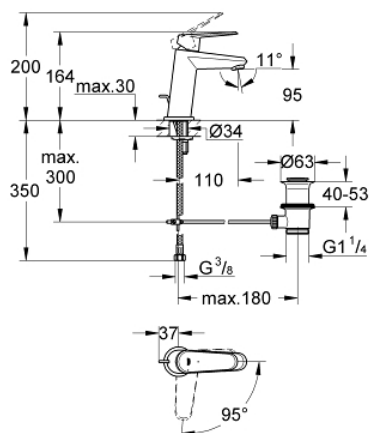

23 389 20E EURODISC COSMOPOLITAN JEDNORUČNA BATERIJA ZA UMIVAONIK 1/2" S-SIZE

PRODUCT DESCRIPTION

- Colour: chrome
- instalacija na 1 otvor
- metalna ručica
- GROHE SilkMove keramički mešač 28 mm
- OpenCold - cold water flow in mid-lever position
- sa limitatorom temperature
- GROHE LongLife premaz
- AquaCalibrator
- maximum flow rate (at 3 bar): 5 l/min
- FastFixation Plus rapid installation system
- automatski gornji deo za sifon 1 1/4"
- fleksibilna spojna creva
- min. preporučeni pritisak 1.0 bar

23 389 20E EURODISC COSMOPOLITAN JEDNORUČNA BATERIJA ZA UMIVAONIK 1/2" S-SIZE

SPARE PARTS, децембар 2012 – now

- 1: Ručica (Spare part-nr. 46867000)
 - 2: Prsten armature (Spare part-nr. 46715000)
 - 3: Mešač (Spare part-nr. 46580000)
 - 4: Automatska šipka (Spare part-nr. 46739000)
 - 5: Regulator mlaza vode (Spare part-nr. 64450000)
 - 6: Centralni prsten (Spare part-nr. 46719000)
 - 7: Postolje (Spare part-nr. 48165000)
 - 8: Pribor za učvršćivanje (Spare part-nr. 46645000)
 - 9: Set za odлив otpadne vode 1 1/4" (Spare part-nr. 28910000)
 - 9.1: Utikač (Spare part-nr. 07182000)
 - 9.2: Noseća osovina (Spare part-nr. 07052000)
 - 10: Instalacioni ključ (Spare part-nr. 19017000)*
 - 11: Noseća osovina (Spare part-nr. 07341000)*
- * Optional accessories