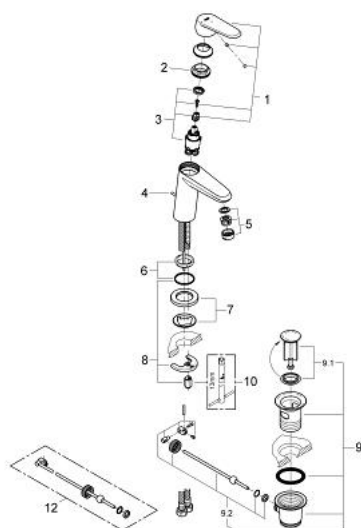

23 389 20E EURODISC COSMOPOLITAN JEDNORUČNA BATERIJA ZA UMIVAONIK 1/2" S-SIZE

PRODUCT DESCRIPTION

- Colour: chrome
- instalacija na 1 otvor
- metalna ručica
- GROHE SilkMove keramički mešač 28 mm
- OpenCold - cold water flow in mid-lever position
- sa limitatorom temperature
- GROHE LongLife premaz
- AquaCalibrator
- maximum flow rate (at 3 bar): 5 l/min
- FastFixation Plus rapid installation system
- automatski gornji deo za sifon 1 1/4"
- fleksibilna spojna creva
- min. preporučeni pritisak 1.0 bar

23 389 20E EURODISC COSMOPOLITAN JEDNORUČNA BATERIJA ZA UMIVAONIK 1/2" S-SIZE

SPARE PARTS, децембар 2012 – now

- 1: Ručica (Spare part-nr. 46867000)
 - 2: Prsten armature (Spare part-nr. 46715000)
 - 3: Mešač (Spare part-nr. 46580000)
 - 4: Automatska šipka (Spare part-nr. 46739000)
 - 5: Regulator mlaza vode (Spare part-nr. 64450000)
 - 6: Centralni prsten (Spare part-nr. 46719000)
 - 7: Postolje (Spare part-nr. 48165000)
 - 8: Pribor za učvršćivanje (Spare part-nr. 46645000)
 - 9: Set za odлив otpadne vode 1 1/4" (Spare part-nr. 28910000)
 - 9.1: Utikač (Spare part-nr. 07182000)
 - 9.2: Noseća osovina (Spare part-nr. 07052000)
 - 10: Instalacioni ključ (Spare part-nr. 19017000)*
 - 11: Noseća osovina (Spare part-nr. 07341000)*
- * Optional accessories