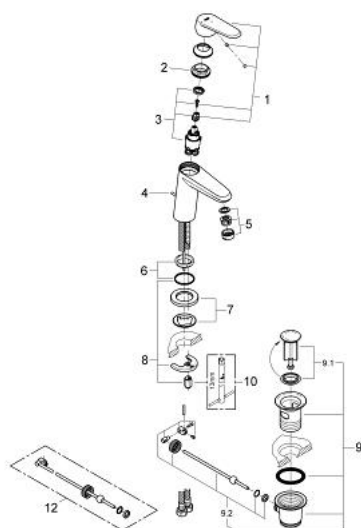

23 389 20E EURODISC COSMOPOLITAN JEDNORUČNA BATERIJA ZA UMIVAONIK 1/2" S-SIZE

PRODUCT DESCRIPTION

- Colour: chrome
- instalacija na 1 otvor
- metalna ručica
- GROHE SilkMove keramički mešač 28 mm
- EcoMode - cold water flow in mid-lever position saves energy
- sa limitatorom temperature
- GROHE LongLife premaz
- GROHE EcoJoy tehnologija za manju potrošnju vode i savršen protok
- maximum flow rate (at 3 bar): 5 l/min
- GROHE FastFixation Plus rapid installation system
- automatski gornji deo za sifon 1 1/4"
- fleksibilna spojna creva
- min. preporučeni pritisak 1.0 bar

23 389 20E EURODISC COSMOPOLITAN JEDNORUČNA BATERIJA ZA UMIVAONIK 1/2" S-SIZE

SPARE PARTS, децембар 2012 – now

- 1: Ručica (Spare part-nr. 46867000)
 - 2: Prsten armature (Spare part-nr. 46715000)
 - 3: Mešač (Spare part-nr. 46580000)
 - 4: Automatska šipka (Spare part-nr. 46739000)
 - 5: Regulator mlaza vode (Spare part-nr. 64450000)
 - 6: Centralni prsten (Spare part-nr. 46719000)
 - 7: Postolje (Spare part-nr. 48165000)
 - 8: Pribor za učvršćivanje (Spare part-nr. 46645000)
 - 9: Set za odliv otpadne vode 1 1/4" (Spare part-nr. 28910000)
 - 9.1: Utikač (Spare part-nr. 07182000)
 - 9.2: Noseća osovina (Spare part-nr. 07052000)
 - 10: Instalacioni ključ (Spare part-nr. 19017000)*
 - 11: Noseća osovina (Spare part-nr. 07341000)*
- * Optional accessories