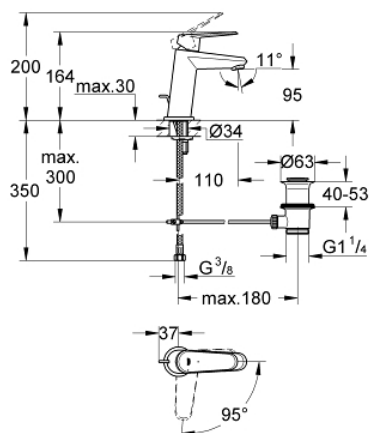

23 389 20E EURODISC COSMOPOLITAN JEDNORUČNA BATERIJA ZA UMIVAONIK 1/2" S-SIZE

PRODUCT DESCRIPTION

- Colour: chrome
- instalacija na 1 otvor
- metalna ručica
- GROHE SilkMove keramički mešač 28 mm
- EcoMode - cold water flow in mid-lever position saves energy
- sa limitatorom temperature
- GROHE LongLife premaz
- GROHE EcoJoy tehnologija za manju potrošnju vode i savršen protok
- maximum flow rate (at 3 bar): 5 l/min
- GROHE FastFixation Plus rapid installation system
- automatski gornji deo za sifon 1 1/4"
- fleksibilna spojna creva
- min. preporučeni pritisak 1.0 bar

23 389 20E EURODISC COSMOPOLITAN JEDNORUČNA BATERIJA ZA UMIVAONIK 1/2" S-SIZE

SPARE PARTS, децембар 2012 – now

- 1: Ručica (Spare part-nr. 46867000)
 - 2: Prsten armature (Spare part-nr. 46715000)
 - 3: Mešač (Spare part-nr. 46580000)
 - 4: Automatska šipka (Spare part-nr. 46739000)
 - 5: Regulator mlaza vode (Spare part-nr. 64450000)
 - 6: Centralni prsten (Spare part-nr. 46719000)
 - 7: Postolje (Spare part-nr. 48165000)
 - 8: Pribor za učvršćivanje (Spare part-nr. 46645000)
 - 9: Set za odliv otpadne vode 1 1/4" (Spare part-nr. 28910000)
 - 9.1: Utikač (Spare part-nr. 07182000)
 - 9.2: Noseća osovina (Spare part-nr. 07052000)
 - 10: Instalacioni ključ (Spare part-nr. 19017000)*
 - 11: Noseća osovina (Spare part-nr. 07341000)*
- * Optional accessories