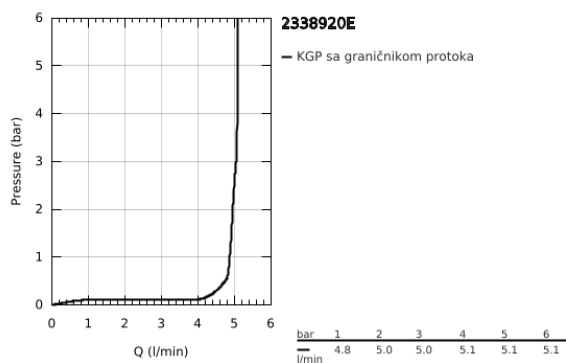

23 389 20E EURODISC COSMOPOLITAN JEDNORUČNA BATERIJA ZA UMIVAONIK 1/2" S-SIZE

PRODUCT DESCRIPTION

- Colour: chrome
- instalacija na 1 otvor
- metalna ručica
- GROHE SilkMove keramički mešač 28 mm
- EcoMode - cold water flow in mid-lever position saves energy
- sa limitatorom temperature
- GROHE LongLife premaz
- GROHE EcoJoy tehnologija za manju potrošnju vode i savršen protok
- maximum flow rate (at 3 bar): 5 l/min
- GROHE FastFixation Plus rapid installation system
- automatski gornji deo za sifon 1 1/4"
- fleksibilna spojna creva
- min. preporučeni pritisak 1.0 bar