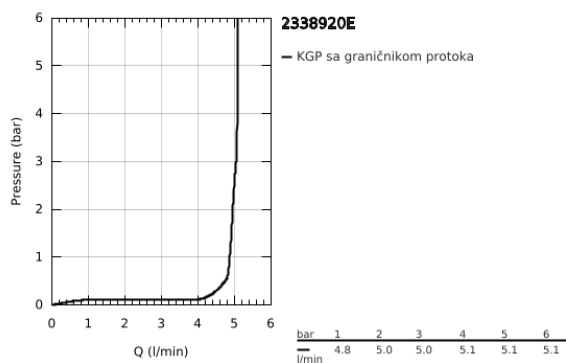

23 389 20E EURODISC COSMOPOLITAN JEDNORUČNA BATERIJA ZA UMIVAONIK 1/2" S-SIZE

PRODUCT DESCRIPTION

- Colour: chrome
- instalacija na 1 otvor
- metalna ručica
- GROHE SilkMove keramički mešač 28 mm
- OpenCold - cold water flow in mid-lever position
- sa limitatorom temperature
- GROHE LongLife premaz
- AquaCalibrator
- maximum flow rate (at 3 bar): 5 l/min
- FastFixation Plus rapid installation system
- automatski gornji deo za sifon 1 1/4"
- fleksibilna spojna creva
- min. preporučeni pritisak 1.0 bar