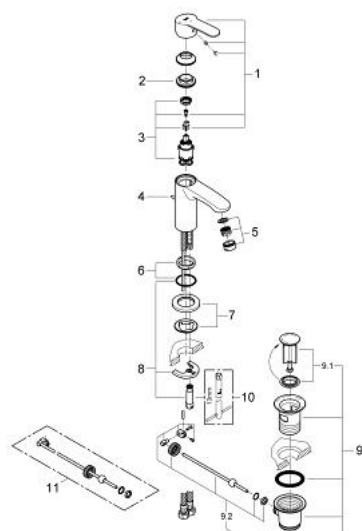

23 387 20E EUROSTYLE COSMOPOLITAN JEDNORUČNA BATERIJA ZA UMIVAONIK 1/2" S-SIZE

PRODUCT DESCRIPTION

- Colour: chrome
- instalacija na 1 otvor
- metalna ručica
- GROHE SilkMove keramički mešač 28 mm
- EcoMode - cold water flow in mid-lever position saves energy
- sa limitatorom temperature
- GROHE LongLife premaz
- GROHE EcoJoy tehnologija za manju potrošnju vode i savršen protok
- maximum flow rate (at 3 bar): 5 l/min
- GROHE FastFixation rapid installation system
- automatski gornji deo za sifon 1 1/4"
- fleksibilna spojna creva
- min. preporučeni pritisak 1.0 bar

23 387 20E EUROSTYLE COSMOPOLITAN JEDNORUČNA BATERIJA ZA UMIVAONIK 1/2" S-SIZE

SPARE PARTS, децембар 2012 – now

- 1: Ručica (Spare part-nr. 46868000)
- 2: Prsten armature (Spare part-nr. 46715000)
- 3: Mešač (Spare part-nr. 46580000)
- 4: Automatska šipka (Spare part-nr. 46739000)
- 5: Regulator mlaza vode (Spare part-nr. 64450000)
- 6: Centralni prsten (Spare part-nr. 46719000)
- 7: Postolje (Spare part-nr. 48165000)
- 8: Pribor za učvršćivanje (Spare part-nr. 46671000)
- 9: Set za odлив otpadne vode 1 1/4" (Spare part-nr. 28910000)
- 9.1: Utikač (Spare part-nr. 07182000)
- 9.2: Noseća osovina (Spare part-nr. 07052000)
- 10: Instalacioni ključ (Spare part-nr. 19017000)*
- 11: Noseća osovina (Spare part-nr. 07341000)*