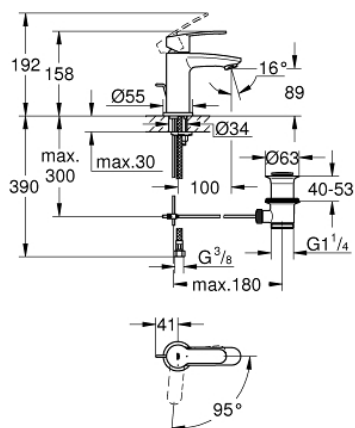

23 387 20E EUROSTYLE COSMOPOLITAN JEDNORUČNA BATERIJA ZA UMIVAONIK 1/2" S-SIZE

PRODUCT DESCRIPTION

- Colour: chrome
- instalacija na 1 otvor
- metalna ručica
- GROHE SilkMove keramički mešač 28 mm
- EcoMode - cold water flow in mid-lever position saves energy
- sa limitatorom temperature
- GROHE LongLife premaz
- GROHE EcoJoy tehnologija za manju potrošnju vode i savršen protok
- maximum flow rate (at 3 bar): 5 l/min
- GROHE FastFixation rapid installation system
- automatski gornji deo za sifon 1 1/4"
- fleksibilna spojna creva
- min. preporučeni pritisak 1.0 bar

23 387 20E EUROSTYLE COSMOPOLITAN JEDNORUČNA BATERIJA ZA UMIVAONIK 1/2" S-SIZE

SPARE PARTS, децембар 2012 – now

- 1: Ručica (Spare part-nr. 46868000)
- 2: Prsten armature (Spare part-nr. 46715000)
- 3: Mešač (Spare part-nr. 46580000)
- 4: Automatska šipka (Spare part-nr. 46739000)
- 5: Regulator mlaza vode (Spare part-nr. 64450000)
- 6: Centralni prsten (Spare part-nr. 46719000)
- 7: Postolje (Spare part-nr. 48165000)
- 8: Pribor za učvršćivanje (Spare part-nr. 46671000)
- 9: Set za odлив otpadne vode 1 1/4" (Spare part-nr. 28910000)
- 9.1: Utikač (Spare part-nr. 07182000)
- 9.2: Noseća osovina (Spare part-nr. 07052000)
- 10: Instalacioni ključ (Spare part-nr. 19017000)*
- 11: Noseća osovina (Spare part-nr. 07341000)*