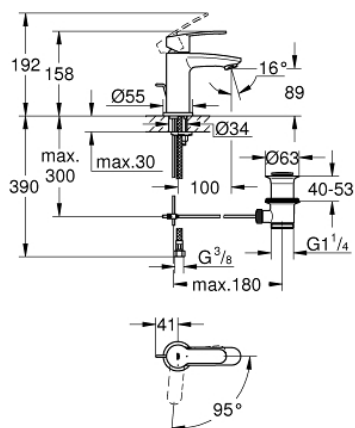

## 23 387 20E EUROSTYLE COSMOPOLITAN JEDNORUČNA BATERIJA ZA UMIVAONIK 1/2" S-SIZE

### PRODUCT DESCRIPTION

- Colour: chrome
- instalacija na 1 otvor
- metalna ručica
- GROHE SilkMove keramički mešač 28 mm
- OpenCold - cold water flow in mid-lever position
- sa limitatorom temperature
- GROHE LongLife premaz
- AquaCalibrator
- maximum flow rate (at 3 bar): 5 l/min
- FastFixation rapid installation system
- automatski gornji deo za sifon 1 1/4"
- fleksibilna spojna creva
- min. preporučeni pritisak 1.0 bar

### SPARE PARTS, децембар 2012 – now

- 1: Ručica (Spare part-nr. 46868000)
- 2: Prsten armature (Spare part-nr. 46715000)
- 3: Mešač (Spare part-nr. 46580000)
- 4: Automatska šipka (Spare part-nr. 46739000)
- 5: Regulator mlaza vode (Spare part-nr. 64450000)
- 6: Centralni prsten (Spare part-nr. 46719000)
- 7: Postolje (Spare part-nr. 48165000)
- 8: Pribor za učvršćivanje (Spare part-nr. 46671000)
- 9: Set za odлив otpadne vode 1 1/4" (Spare part-nr. 28910000)
- 9.1: Utikač (Spare part-nr. 07182000)
- 9.2: Noseća osočina (Spare part-nr. 07052000)
- 10: Instalacioni ključ (Spare part-nr. 19017000)\*
- 11: Noseća osočina (Spare part-nr. 07341000)\*