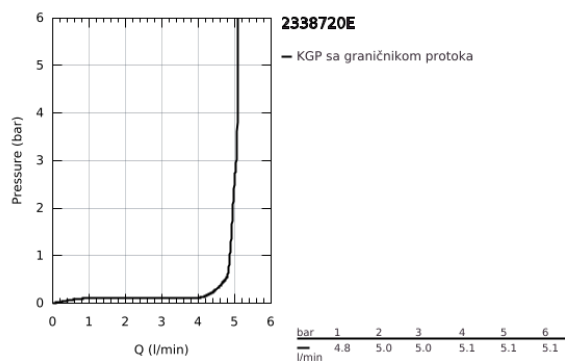

23 387 20E EUROSTYLE COSMOPOLITAN JEDNORUČNA BATERIJA ZA UMIVAONIK 1/2" S-SIZE

PRODUCT DESCRIPTION

- Colour: chrome
- instalacija na 1 otvor
- metalna ručica
- GROHE SilkMove keramički mešač 28 mm
- EcoMode - cold water flow in mid-lever position saves energy
- sa limitatorom temperature
- GROHE LongLife premaz
- GROHE EcoJoy tehnologija za manju potrošnju vode i savršen protok
- maximum flow rate (at 3 bar): 5 l/min
- GROHE FastFixation rapid installation system
- automatski gornji deo za sifon 1 1/4"
- fleksibilna spojna creva
- min. preporučeni pritisak 1.0 bar

23 387 20E EUROSTYLE COSMOPOLITAN JEDNORUČNA BATERIJA ZA UMIVAONIK 1/2" S-SIZE

SPARE PARTS, децембар 2012 – now

- 1: Ručica (Spare part-nr. 46868000)
- 2: Prsten armature (Spare part-nr. 46715000)
- 3: Mešač (Spare part-nr. 46580000)
- 4: Automatska šipka (Spare part-nr. 46739000)
- 5: Regulator mlaza vode (Spare part-nr. 64450000)
- 6: Centralni prsten (Spare part-nr. 46719000)
- 7: Postolje (Spare part-nr. 48165000)
- 8: Pribor za učvršćivanje (Spare part-nr. 46671000)
- 9: Set za odлив otpadne vode 1 1/4" (Spare part-nr. 28910000)
- 9.1: Utikač (Spare part-nr. 07182000)
- 9.2: Noseća osovina (Spare part-nr. 07052000)
- 10: Instalacioni ključ (Spare part-nr. 19017000)*
- 11: Noseća osovina (Spare part-nr. 07341000)*