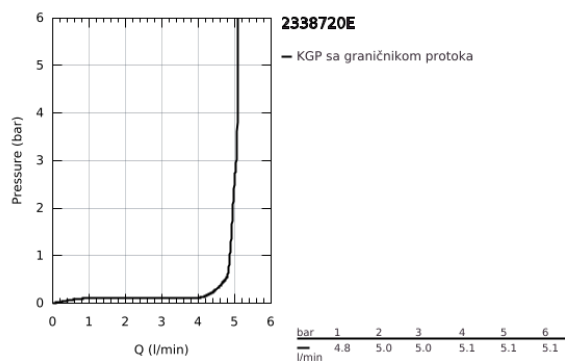

## 23 387 20E EUROSTYLE COSMOPOLITAN JEDNORUČNA BATERIJA ZA UMIVAONIK 1/2" S-SIZE

### PRODUCT DESCRIPTION

- Colour: chrome
- instalacija na 1 otvor
- metalna ručica
- GROHE SilkMove keramički mešač 28 mm
- OpenCold - cold water flow in mid-lever position
- sa limitatorom temperature
- GROHE LongLife premaz
- AquaCalibrator
- maximum flow rate (at 3 bar): 5 l/min
- FastFixation rapid installation system
- automatski gornji deo za sifon 1 1/4"
- fleksibilna spojna creva
- min. preporučeni pritisak 1.0 bar