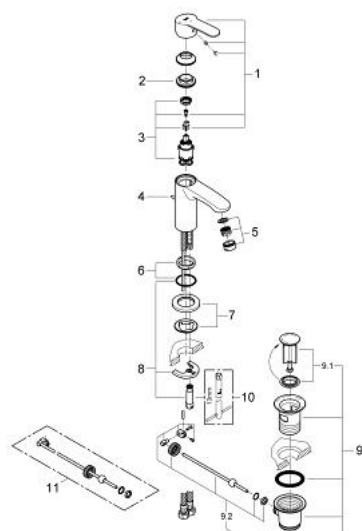

## 23 387 20E EUROSTYLE COSMOPOLITAN JEDNORUČNA BATERIJA ZA UMIVAONIK 1/2" S-SIZE

### PRODUCT DESCRIPTION

- Colour: chrome
- instalacija na 1 otvor
- metalna ručica
- GROHE SilkMove keramički mešač 28 mm
- OpenCold - cold water flow in mid-lever position
- sa limitatorom temperature
- GROHE LongLife premaz
- AquaCalibrator
- maximum flow rate (at 3 bar): 5 l/min
- FastFixation rapid installation system
- automatski gornji deo za sifon 1 1/4"
- fleksibilna spojna creva
- min. preporučeni pritisak 1.0 bar

### SPARE PARTS, децембар 2012 – now

- 1: Ručica (Spare part-nr. 46868000)
- 2: Prsten armature (Spare part-nr. 46715000)
- 3: Mešač (Spare part-nr. 46580000)
- 4: Automatska šipka (Spare part-nr. 46739000)
- 5: Regulator mlaza vode (Spare part-nr. 64450000)
- 6: Centralni prsten (Spare part-nr. 46719000)
- 7: Postolje (Spare part-nr. 48165000)
- 8: Pribor za učvršćivanje (Spare part-nr. 46671000)
- 9: Set za odлив otpadne vode 1 1/4" (Spare part-nr. 28910000)
- 9.1: Utikač (Spare part-nr. 07182000)
- 9.2: Noseća osočina (Spare part-nr. 07052000)
- 10: Instalacioni ključ (Spare part-nr. 19017000)\*
- 11: Noseća osočina (Spare part-nr. 07341000)\*