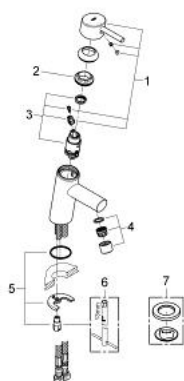

23 385 10E **CONCETTO JEDNORUČNA BATERIJA ZA UMIVAONIK 1/2"** **S-SIZE**

PRODUCT DESCRIPTION

- Colour: chrome
- metalna ručica
- instalacija na 1 otvor
- GROHE SilkMove keramički mešač 28 mm
- OpenCold - cold water flow in mid-lever position
- podesiv limitator protoka vode
- sa limitatorom temperature
- GROHE LongLife premaz
- GROHE EcoJoy tehnologija za manju potrošnju vode i savršen protok
- maximum flow rate (at 3 bar): 5 l/min
- GROHE FastFixation rapid installation system
- glatko telo
- fleksibilna spojna creva

23 385 10E **CONCETTO JEDNORUČNA BATERIJA ZA UMIVAONIK 1/2"** **S-SIZE**

SPARE PARTS, децембар 2012 – now

- 1: Ručica (Spare part-nr. 46869000)
- 2: Prsten armature (Spare part-nr. 46715000)
- 3: Mešač (Spare part-nr. 46580000)
- 4: Perlator (Spare part-nr. 13935000)
- 5: Pribor za učvršćivanje (Spare part-nr. 46249000)
- 6: Instalacioni ključ (Spare part-nr. 19017000)*
- 7: Postolje (Spare part-nr. 48165000)*