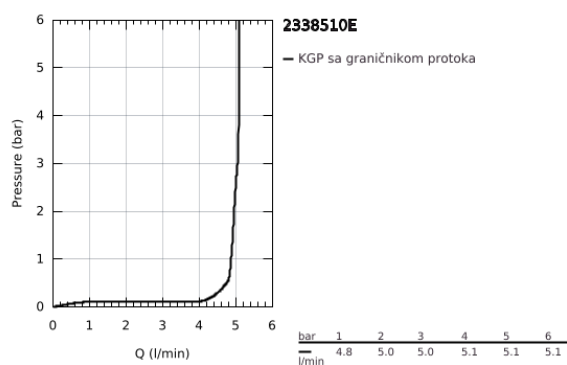

23 385 10E **CONCETTO JEDNORUČNA BATERIJA ZA UMIVAONIK 1/2"** **S-SIZE**

PRODUCT DESCRIPTION

- Colour: chrome
- metalna ručica
- instalacija na 1 otvor
- GROHE SilkMove keramički mešač 28 mm
- OpenCold - cold water flow in mid-lever position
- podesiv limitator protoka vode
- sa limitatorom temperature
- GROHE LongLife premaz
- GROHE EcoJoy tehnologija za manju potrošnju vode i savršen protok
- maximum flow rate (at 3 bar): 5 l/min
- GROHE FastFixation rapid installation system
- glatko telo
- fleksibilna spojna creva