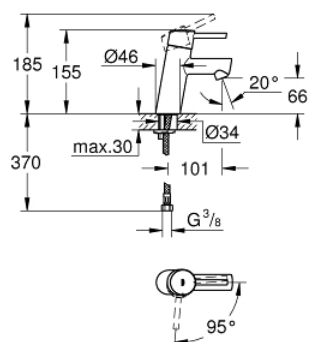

23 385 10E **CONCETTO JEDNORUČNA BATERIJA ZA UMIVAONIK 1/2"** **S-SIZE**

PRODUCT DESCRIPTION

- Colour: chrome
- metalna ručica
- instalacija na 1 otvor
- GROHE SilkMove keramički mešač 28 mm
- OpenCold - cold water flow in mid-lever position
- podesiv limitator protoka vode
- sa limitatorom temperature
- GROHE LongLife premaz
- GROHE EcoJoy tehnologija za manju potrošnju vode i savršen protok
- maximum flow rate (at 3 bar): 5 l/min
- GROHE FastFixation rapid installation system
- glatko telo
- fleksibilna spojna creva

23 385 10E **CONCETTO JEDNORUČNA BATERIJA ZA UMIVAONIK 1/2"** **S-SIZE**

SPARE PARTS, децембар 2012 – now

- 1: Ručica (Spare part-nr. 46869000)
- 2: Prsten armature (Spare part-nr. 46715000)
- 3: Mešač (Spare part-nr. 46580000)
- 4: Perlator (Spare part-nr. 13935000)
- 5: Pribor za učvršćivanje (Spare part-nr. 46249000)
- 6: Instalacioni ključ (Spare part-nr. 19017000)*
- 7: Postolje (Spare part-nr. 48165000)*