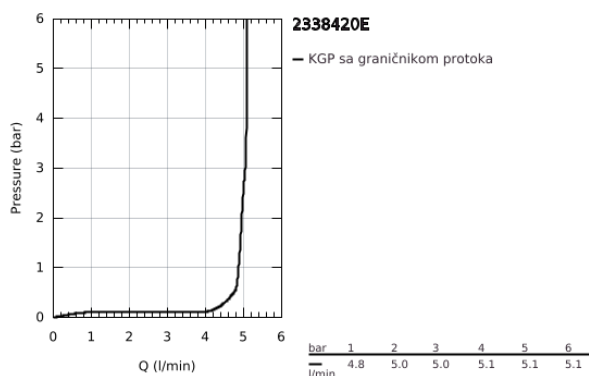

23 384 20E EURODISC COSMOPOLITAN JEDNORUČNA BATERIJA ZA UMIVAONIK 1/2" S-SIZE

PRODUCT DESCRIPTION

- Colour: chrome
- instalacija na 1 otvor
- metalna ručica
- GROHE SilkMove 35 mm keramički mešač
- OpenCold - cold water flow in mid-lever position
- podesiv limitator protoka vode
- podesiva min. brzina protoka približno 2.5 l/min
- limitator temperature
- GROHE LongLife premaz
- GROHE EcoJoy tehnologija za manju potrošnju vode i savršen protok
- maximum flow rate (at 3 bar): 5 l/min
- GROHE FastFixation instalacijski sistem sa pomagalom za centriranje
- automatski gornji deo za sifon 1 1/4"
- fleksibilna spojna creva

23 384 20E EURODISC COSMOPOLITAN JEDNORUČNA BATERIJA ZA UMIVAONIK 1/2" S-SIZE

SPARE PARTS, октобар 2012 – now

- 1: Ručica (Spare part-nr. 46864000)
- 2: Poklopac (Spare part-nr. 46492000)
- 3: Limitator temperature (Spare part-nr. 46375000)
- 4: Spojni navoj (Spare part-nr. 46460000)
- 5: Mešač (Spare part-nr. 46863000)
- 6: Automatska šipka (Spare part-nr. 46739000)
- 7: Regulator mlaza vode (Spare part-nr. 64450000)
- 8: Pribor za učvršćivanje (Spare part-nr. 46645000)
- 9: Set za odliv otpadne vode 1 1/4" (Spare part-nr. 28910000)
- 9.1: Utikač (Spare part-nr. 07182000)
- 9.2: Noseća osovina (Spare part-nr. 07052000)
- 10: Gedor ključ (Spare part-nr. 19332000)*
- 11: Instalacioni ključ (Spare part-nr. 19017000)*
- 12: Noseća osovina (Spare part-nr. 07341000)*