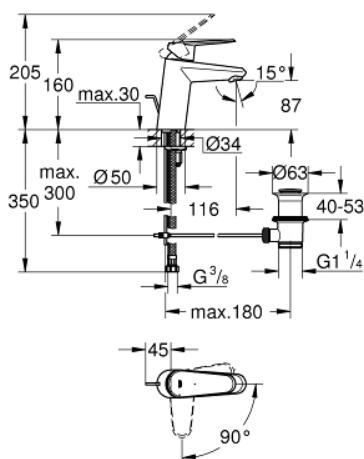

23 384 20E EURODISC COSMOPOLITAN JEDNORUČNA BATERIJA ZA UMIVAONIK 1/2" S-SIZE

PRODUCT DESCRIPTION

- Colour: chrome
- instalacija na 1 otvor
- metalna ručica
- GROHE SilkMove 35 mm keramički mešač
- OpenCold - cold water flow in mid-lever position
- podesiv limitator protoka vode
- podesiva min. brzina protoka približno 2.5 l/min
- limitator temperature
- GROHE LongLife premaz
- GROHE EcoJoy tehnologija za manju potrošnju vode i savršen protok
- maximum flow rate (at 3 bar): 5 l/min
- GROHE FastFixation instalacijski sistem sa pomagalom za centriranje
- automatski gornji deo za sifon 1 1/4"
- fleksibilna spojna creva

23 384 20E EURODISC COSMOPOLITAN JEDNORUČNA BATERIJA ZA UMIVAONIK 1/2" S-SIZE

SPARE PARTS, октобар 2012 – now

- 1: Ručica (Spare part-nr. 46864000)
- 2: Poklopac (Spare part-nr. 46492000)
- 3: Limitator temperature (Spare part-nr. 46375000)
- 4: Spojni navoj (Spare part-nr. 46460000)
- 5: Mešač (Spare part-nr. 46863000)
- 6: Automatska šipka (Spare part-nr. 46739000)
- 7: Regulator mlaza vode (Spare part-nr. 64450000)
- 8: Pribor za učvršćivanje (Spare part-nr. 46645000)
- 9: Set za odliv otpadne vode 1 1/4" (Spare part-nr. 28910000)
- 9.1: Utikač (Spare part-nr. 07182000)
- 9.2: Noseća osovina (Spare part-nr. 07052000)
- 10: Gedor ključ (Spare part-nr. 19332000)*
- 11: Instalacioni ključ (Spare part-nr. 19017000)*
- 12: Noseća osovina (Spare part-nr. 07341000)*