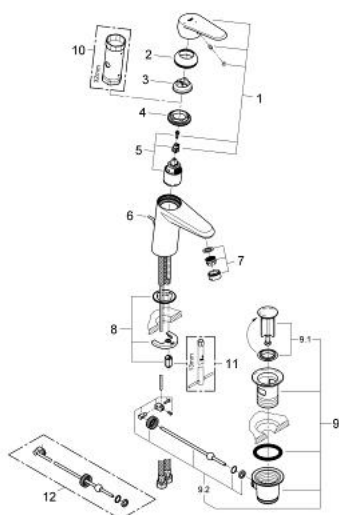

23 384 20E EURODISC COSMOPOLITAN JEDNORUČNA BATERIJA ZA UMIVAONIK 1/2" S-SIZE

PRODUCT DESCRIPTION

- Colour: chrome
- instalacija na 1 otvor
- metalna ručica
- GROHE SilkMove 35 mm keramički mešač
- OpenCold - cold water flow in mid-lever position
- podesiv limitator protoka vode
- podesiva min. brzina protoka približno 2.5 l/min
- limitator temperature
- GROHE LongLife premaz
- GROHE EcoJoy tehnologija za manju potrošnju vode i savršen protok
- maximum flow rate (at 3 bar): 5 l/min
- GROHE FastFixation instalacijski sistem sa pomagalom za centriranje
- automatski gornji deo za sifon 1 1/4"
- fleksibilna spojna creva

23 384 20E EURODISC COSMOPOLITAN JEDNORUČNA BATERIJA ZA UMIVAONIK 1/2" S-SIZE

SPARE PARTS, октобар 2012 – now

- 1: Ručica (Spare part-nr. 46864000)
- 2: Poklopac (Spare part-nr. 46492000)
- 3: Limitator temperature (Spare part-nr. 46375000)
- 4: Spojni navoj (Spare part-nr. 46460000)
- 5: Mešač (Spare part-nr. 46863000)
- 6: Automatska šipka (Spare part-nr. 46739000)
- 7: Regulator mlaza vode (Spare part-nr. 64450000)
- 8: Pribor za učvršćivanje (Spare part-nr. 46645000)
- 9: Set za odliv otpadne vode 1 1/4" (Spare part-nr. 28910000)
- 9.1: Utikač (Spare part-nr. 07182000)
- 9.2: Noseća osovina (Spare part-nr. 07052000)
- 10: Gedor ključ (Spare part-nr. 19332000)*
- 11: Instalacioni ključ (Spare part-nr. 19017000)*
- 12: Noseća osovina (Spare part-nr. 07341000)*