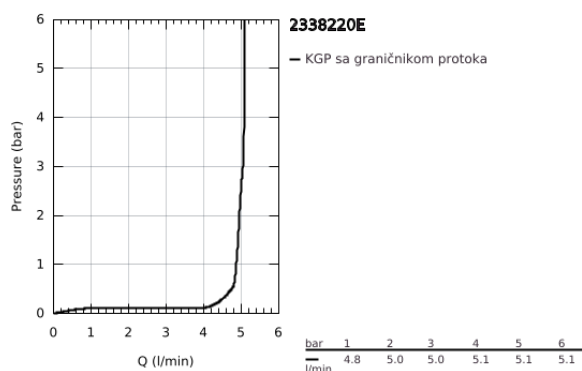

## 23 382 20E EURODISC COSMOPOLITAN JEDNORUČNA BATERIJA ZA UMIVAONIK 1/2" S-SIZE

### PRODUCT DESCRIPTION

- Colour: chrome
- instalacija na 1 otvor
- metalna ručica
- GROHE SilkMove 35 mm keramički mešač
- OpenCold - cold water flow in mid-lever position
- podesiv limitator protoka vode
- podesiva min. brzina protoka približno 2.5 l/min
- limitator temperature
- GROHE LongLife premaz
- AquaCalibrator
- maximum flow rate (at 3 bar): 5 l/min
- FastFixation instalacijski sistem sa pomagalom za centriranje
- glatko telo
- fleksibilna spojna creva
- min. preporučeni pritisak 1.0 bar