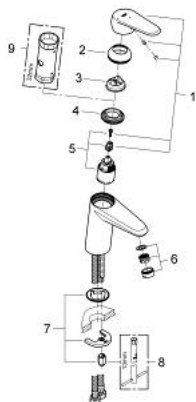

23 382 20E EURODISC COSMOPOLITAN JEDNORUČNA BATERIJA ZA UMIVAONIK 1/2" S-SIZE

PRODUCT DESCRIPTION

- Colour: chrome
- instalacija na 1 otvor
- metalna ručica
- GROHE SilkMove 35 mm keramički mešač
- EcoMode - cold water flow in mid-lever position saves energy
- podesiv limitator protoka vode
- podesiva min. brzina protoka približno 2.5 l/min
- limitator temperature
- GROHE LongLife premaz
- GROHE EcoJoy tehnologija za manju potrošnju vode i savršen protok
- maximum flow rate (at 3 bar): 5 l/min
- GROHE FastFixation instalacijski sistem sa pomagalom za centriranje
- glatko telo
- fleksibilna spojna creva
- min. preporučeni pritisak 1.0 bar

23 382 20E EURODISC COSMOPOLITAN JEDNORUČNA BATERIJA ZA UMIVAONIK 1/2" S-SIZE

SPARE PARTS, октобар 2012 – now

- 1: Ručica (Spare part-nr. 46864000)
- 2: Poklopac (Spare part-nr. 46492000)
- 3: Limitator temperature (Spare part-nr. 46375000)
- 4: Spojni navoj (Spare part-nr. 46460000)
- 5: Mešač (Spare part-nr. 46863000)
- 6: Regulator mlaza vode (Spare part-nr. 64450000)
- 7: Pribor za učvršćivanje (Spare part-nr. 46645000)
- 8: Instalacioni ključ (Spare part-nr. 19017000)*
- 9: Gedor ključ (Spare part-nr. 19332000)*