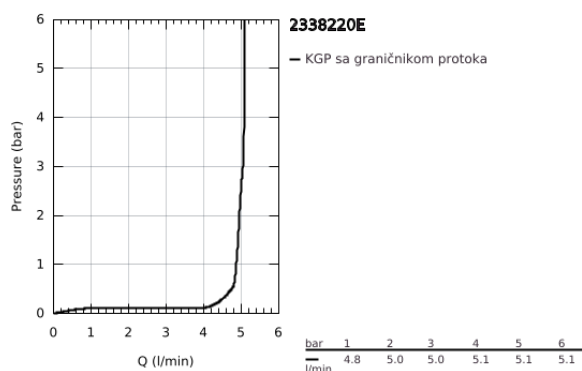

23 382 20E EURODISC COSMOPOLITAN JEDNORUČNA BATERIJA ZA UMIVAONIK 1/2" S-SIZE

PRODUCT DESCRIPTION

- Colour: chrome
- instalacija na 1 otvor
- metalna ručica
- GROHE SilkMove 35 mm keramički mešač
- EcoMode - cold water flow in mid-lever position saves energy
- podesiv limitator protoka vode
- podesiva min. brzina protoka približno 2.5 l/min
- limitator temperature
- GROHE LongLife premaz
- GROHE EcoJoy tehnologija za manju potrošnju vode i savršen protok
- maximum flow rate (at 3 bar): 5 l/min
- GROHE FastFixation instalacijski sistem sa pomagalom za centriranje
- glatko telo
- fleksibilna spojna creva
- min. preporučeni pritisak 1.0 bar

23 382 20E EURODISC COSMOPOLITAN JEDNORUČNA BATERIJA ZA UMIVAONIK 1/2" S-SIZE

SPARE PARTS, октобар 2012 – now

- 1: Ručica (Spare part-nr. 46864000)
- 2: Poklopac (Spare part-nr. 46492000)
- 3: Limitator temperature (Spare part-nr. 46375000)
- 4: Spojni navoj (Spare part-nr. 46460000)
- 5: Mešač (Spare part-nr. 46863000)
- 6: Regulator mlaza vode (Spare part-nr. 64450000)
- 7: Pribor za učvršćivanje (Spare part-nr. 46645000)
- 8: Instalacioni ključ (Spare part-nr. 19017000)*
- 9: Gedor ključ (Spare part-nr. 19332000)*