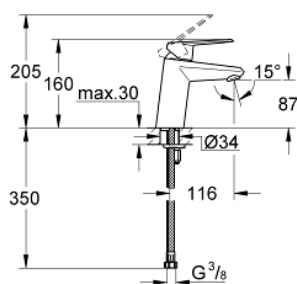

## 23 382 20E EURODISC COSMOPOLITAN JEDNORUČNA BATERIJA ZA UMIVAONIK 1/2" S-SIZE

### PRODUCT DESCRIPTION

- Colour: chrome
- instalacija na 1 otvor
- metalna ručica
- GROHE SilkMove 35 mm keramički mešač
- OpenCold - cold water flow in mid-lever position
- podesiv limitator protoka vode
- podesiva min. brzina protoka približno 2.5 l/min
- limitator temperature
- GROHE LongLife premaz
- AquaCalibrator
- maximum flow rate (at 3 bar): 5 l/min
- FastFixation instalacijski sistem sa pomagalom za centriranje
- glatko telo
- fleksibilna spojna creva
- min. preporučeni pritisak 1.0 bar

### SPARE PARTS, октобар 2012 – now

- 1: Ručica (Spare part-nr. 46864000)
- 2: Poklopac (Spare part-nr. 46492000)
- 3: Limitator temperature (Spare part-nr. 46375000)
- 4: Spojni navoj (Spare part-nr. 46460000)
- 5: Mešač (Spare part-nr. 46863000)
- 6: Regulator mlaza vode (Spare part-nr. 64450000)
- 7: Pribor za učvršćivanje (Spare part-nr. 46645000)
- 8: Instalacioni ključ (Spare part-nr. 19017000)\*
- 9: Gedor ključ (Spare part-nr. 19332000)\*