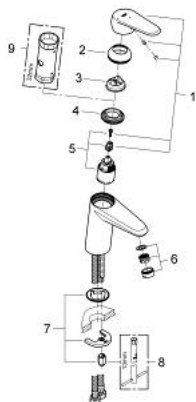

## 23 382 20E EURODISC COSMOPOLITAN JEDNORUČNA BATERIJA ZA UMIVAONIK 1/2" S-SIZE

### PRODUCT DESCRIPTION

- Colour: chrome
- instalacija na 1 otvor
- metalna ručica
- GROHE SilkMove 35 mm keramički mešač
- OpenCold - cold water flow in mid-lever position
- podesiv limitator protoka vode
- podesiva min. brzina protoka približno 2.5 l/min
- limitator temperature
- GROHE LongLife premaz
- AquaCalibrator
- maximum flow rate (at 3 bar): 5 l/min
- FastFixation instalacijski sistem sa pomagalom za centriranje
- glatko telo
- fleksibilna spojna creva
- min. preporučeni pritisak 1.0 bar

### SPARE PARTS, октобар 2012 – now

- 1: Ručica (Spare part-nr. 46864000)
- 2: Poklopac (Spare part-nr. 46492000)
- 3: Limitator temperature (Spare part-nr. 46375000)
- 4: Spojni navoj (Spare part-nr. 46460000)
- 5: Mešač (Spare part-nr. 46863000)
- 6: Regulator mlaza vode (Spare part-nr. 64450000)
- 7: Pribor za učvršćivanje (Spare part-nr. 46645000)
- 8: Instalacioni ključ (Spare part-nr. 19017000)\*
- 9: Gedor ključ (Spare part-nr. 19332000)\*