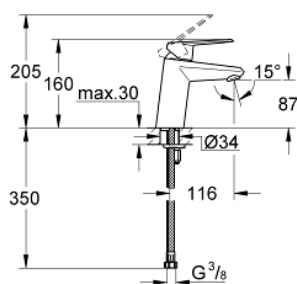

23 382 20E EURODISC COSMOPOLITAN JEDNORUČNA BATERIJA ZA UMIVAONIK 1/2" S-SIZE

PRODUCT DESCRIPTION

- Colour: chrome
- instalacija na 1 otvor
- metalna ručica
- GROHE SilkMove 35 mm keramički mešač
- EcoMode - cold water flow in mid-lever position saves energy
- podesiv limitator protoka vode
- podesiva min. brzina protoka približno 2.5 l/min
- limitator temperature
- GROHE LongLife premaz
- GROHE EcoJoy tehnologija za manju potrošnju vode i savršen protok
- maximum flow rate (at 3 bar): 5 l/min
- GROHE FastFixation instalacijski sistem sa pomagalom za centriranje
- glatko telo
- fleksibilna spojna creva
- min. preporučeni pritisak 1.0 bar

23 382 20E EURODISC COSMOPOLITAN JEDNORUČNA BATERIJA ZA UMIVAONIK 1/2" S-SIZE

SPARE PARTS, октобар 2012 – now

- 1: Ručica (Spare part-nr. 46864000)
- 2: Poklopac (Spare part-nr. 46492000)
- 3: Limitator temperature (Spare part-nr. 46375000)
- 4: Spojni navoj (Spare part-nr. 46460000)
- 5: Mešač (Spare part-nr. 46863000)
- 6: Regulator mlaza vode (Spare part-nr. 64450000)
- 7: Pribor za učvršćivanje (Spare part-nr. 46645000)
- 8: Instalacioni ključ (Spare part-nr. 19017000)*
- 9: Gedor ključ (Spare part-nr. 19332000)*