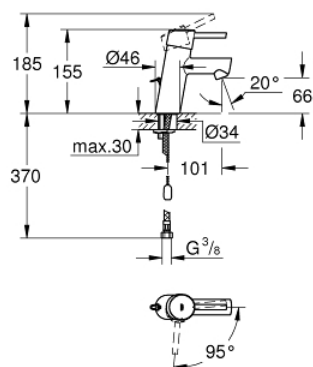

## 23 381 10E **CONCETTO JEDNORUČNA BATERIJA ZA UMIVAONIK 1/2"** **S-SIZE**

### PRODUCT DESCRIPTION

- Colour: chrome
- instalacija na 1 otvor
- metalna ručica
- GROHE SilkMove keramički mešač 28 mm
- OpenCold - cold water flow in mid-lever position
- sa limitatorom temperature
- GROHE LongLife premaz
- GROHE EcoJoy tehnologija za manju potrošnju vode i savršen protok
- maximum flow rate (at 3 bar): 5 l/min
- GROHE FastFixation rapid installation system
- lanac na izvlačenje
- fleksibilna spojna creva

### SPARE PARTS, децембар 2012 – now

- 1: Ručica (Spare part-nr. 46869000)
  - 2: Prsten armature (Spare part-nr. 46715000)
  - 3: Mešač (Spare part-nr. 46580000)
  - 4: Perlator (Spare part-nr. 13935000)
  - 5: Lanac (Spare part-nr. 06815000)
  - 6: Pribor za učvršćivanje (Spare part-nr. 46249000)
  - 7: Instalacioni ključ (Spare part-nr. 19017000)\*
  - 8: Postolje (Spare part-nr. 48165000)\*
- \* Optional accessories