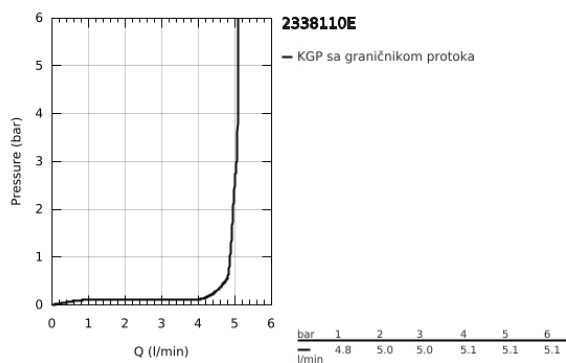

## 23 381 10E **CONCETTO JEDNORUČNA BATERIJA ZA UMIVAONIK 1/2"** **S-SIZE**

### PRODUCT DESCRIPTION

- Colour: chrome
- instalacija na 1 otvor
- metalna ručica
- GROHE SilkMove keramički mešač 28 mm
- OpenCold - cold water flow in mid-lever position
- sa limitatorom temperature
- GROHE LongLife premaz
- GROHE EcoJoy tehnologija za manju potrošnju vode i savršen protok
- maximum flow rate (at 3 bar): 5 l/min
- GROHE FastFixation rapid installation system
- lanac na izvlačenje
- fleksibilna spojna creva