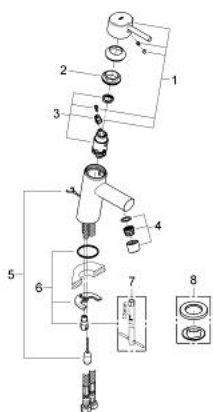

## 23 381 10E **CONCETTO JEDNORUČNA BATERIJA ZA UMIVAONIK 1/2"** **S-SIZE**

### PRODUCT DESCRIPTION

- Colour: chrome
- instalacija na 1 otvor
- metalna ručica
- GROHE SilkMove keramički mešač 28 mm
- OpenCold - cold water flow in mid-lever position
- sa limitatorom temperature
- GROHE LongLife premaz
- GROHE EcoJoy tehnologija za manju potrošnju vode i savršen protok
- maximum flow rate (at 3 bar): 5 l/min
- GROHE FastFixation rapid installation system
- lanac na izvlačenje
- fleksibilna spojna creva

### SPARE PARTS, децембар 2012 – now

- 1: Ručica (Spare part-nr. 46869000)
  - 2: Prsten armature (Spare part-nr. 46715000)
  - 3: Mešač (Spare part-nr. 46580000)
  - 4: Perlator (Spare part-nr. 13935000)
  - 5: Lanac (Spare part-nr. 06815000)
  - 6: Pribor za učvršćivanje (Spare part-nr. 46249000)
  - 7: Instalacioni ključ (Spare part-nr. 19017000)\*
  - 8: Postolje (Spare part-nr. 48165000)\*
- \* Optional accessories