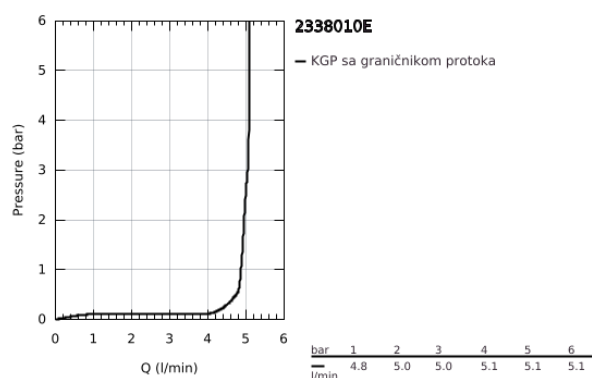

23 380 10E **CONCETTO JEDNORUČNA BATERIJA ZA UMIVAONIK 1/2"** **S-SIZE**

PRODUCT DESCRIPTION

- Colour: chrome
- instalacija na 1 otvor
- metalna ručica
- GROHE SilkMove keramički mešač 28 mm
- OpenCold - cold water flow in mid-lever position
- sa limitatorom temperature
- GROHE LongLife premaz
- GROHE EcoJoy tehnologija za manju potrošnju vode i savršen protok
- maximum flow rate (at 3 bar): 5 l/min
- GROHE FastFixation rapid installation system
- automatski gornji deo za sifon 1 1/4"
- fleksibilna spojna creva
- min. preporučeni pritisak 1.0 bar