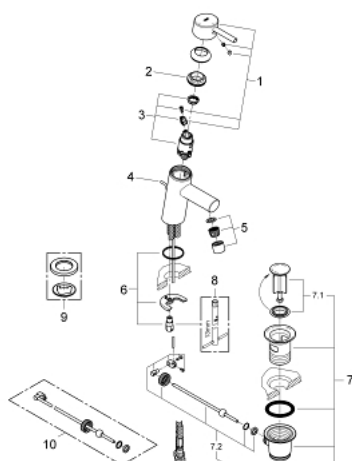

23 380 10E **CONCETTO JEDNORUČNA BATERIJA ZA UMIVAONIK 1/2"** **S-SIZE**

PRODUCT DESCRIPTION

- Colour: chrome
- instalacija na 1 otvor
- metalna ručica
- GROHE SilkMove keramički mešač 28 mm
- OpenCold - cold water flow in mid-lever position
- sa limitatorom temperature
- GROHE LongLife premaz
- GROHE EcoJoy tehnologija za manju potrošnju vode i savršen protok
- maximum flow rate (at 3 bar): 5 l/min
- GROHE FastFixation rapid installation system
- automatski gornji deo za sifon 1 1/4"
- fleksibilna spojna creva
- min. preporučeni pritisak 1.0 bar

23 380 10E **CONCETTO JEDNORUČNA BATERIJA ZA UMIVAONIK 1/2"** **S-SIZE**

SPARE PARTS, децембар 2012 – now

- 1: Ručica (Spare part-nr. 46869000)
- 2: Prsten armature (Spare part-nr. 46715000)
- 3: Mešač (Spare part-nr. 46580000)
- 4: Automatska šipka (Spare part-nr. 46739000)
- 5: Perlator (Spare part-nr. 13935000)
- 6: Pribor za učvršćivanje (Spare part-nr. 46249000)
- 7: Set za odliv otpadne vode 1 1/4" (Spare part-nr. 28910000)
- 7.1: Utikač (Spare part-nr. 07182000)
- 7.2: Noseća osovina (Spare part-nr. 07052000)
- 8: Instalacioni ključ (Spare part-nr. 19017000)*
- 9: Postolje (Spare part-nr. 48165000)*
- 10: Noseća osovina (Spare part-nr. 07341000)*