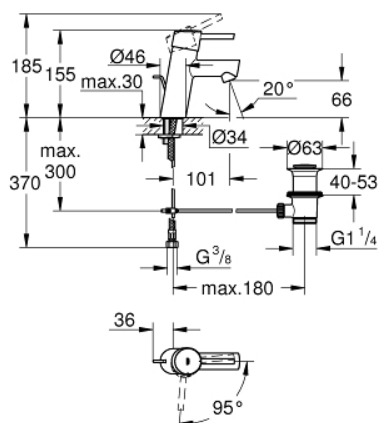

23 380 10E **CONCETTO JEDNORUČNA BATERIJA ZA UMIVAONIK 1/2"** **S-SIZE**

PRODUCT DESCRIPTION

- Colour: chrome
- instalacija na 1 otvor
- metalna ručica
- GROHE SilkMove keramički mešač 28 mm
- OpenCold - cold water flow in mid-lever position
- sa limitatorom temperature
- GROHE LongLife premaz
- GROHE EcoJoy tehnologija za manju potrošnju vode i savršen protok
- maximum flow rate (at 3 bar): 5 l/min
- GROHE FastFixation rapid installation system
- automatski gornji deo za sifon 1 1/4"
- fleksibilna spojna creva
- min. preporučeni pritisak 1.0 bar

23 380 10E **CONCETTO JEDNORUČNA BATERIJA ZA UMIVAONIK 1/2"** **S-SIZE**

SPARE PARTS, децембар 2012 – now

- 1: Ručica (Spare part-nr. 46869000)
- 2: Prsten armature (Spare part-nr. 46715000)
- 3: Mešač (Spare part-nr. 46580000)
- 4: Automatska šipka (Spare part-nr. 46739000)
- 5: Perlator (Spare part-nr. 13935000)
- 6: Pribor za učvršćivanje (Spare part-nr. 46249000)
- 7: Set za odliv otpadne vode 1 1/4" (Spare part-nr. 28910000)
- 7.1: Utikač (Spare part-nr. 07182000)
- 7.2: Noseća osovina (Spare part-nr. 07052000)
- 8: Instalacioni ključ (Spare part-nr. 19017000)*
- 9: Postolje (Spare part-nr. 48165000)*
- 10: Noseća osovina (Spare part-nr. 07341000)*