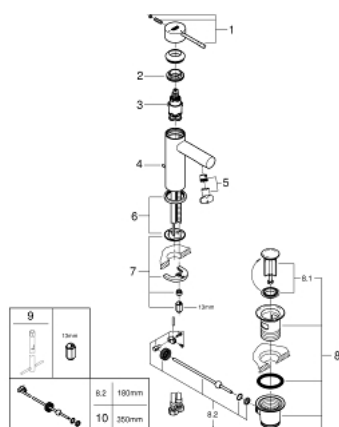

## 23 379 001 ESSENCE JEDNORUČNA BATERIJA ZA UMIVAONIK 1/2" S-SIZE

### PRODUCT DESCRIPTION

- Colour: chrome
- instalacija na 1 otvor
- metalna ručica
- GROHE SilkMove keramički mešač 28 mm
- OpenCold - cold water flow in mid-lever position
- sa limitatorom temperature
- GROHE LongLife premaz
- GROHE EcoJoy tehnologija za manju potrošnju vode i savršen protok
- maximum flow rate (at 3 bar): 5 l/min
- GROHE FastFixation Plus instalacijski sistem
- automatski gornji deo za sifon 1 1/4"
- fleksibilna spojna creva
- min. preporučeni pritisak 1.0 bar

### SPARE PARTS, новембар 2021 – now

- 1: Ručica (Spare part-nr. 46918000)
  - 2: Prsten armature (Spare part-nr. 46715000)
  - 3: Mešač (Spare part-nr. 46580000)
  - 4: Automatska šipka (Spare part-nr. 46739000)
  - 5: Perlator (Spare part-nr. 46765000)
  - 6: Rozeta (Spare part-nr. 48603000)
  - 7: Pribor za učvršćivanje (Spare part-nr. 46645000)
  - 8: Set za odliv otpadne vode 1 1/4" (Spare part-nr. 28910000)
  - 8.1: Utikač (Spare part-nr. 07182000)
  - 8.2: Noseća osovina (Spare part-nr. 07052000)
  - 9: Instalacioni ključ (Spare part-nr. 19017000)\*
  - 10: Noseća osovina (Spare part-nr. 07341000)\*
- \* Optional accessories