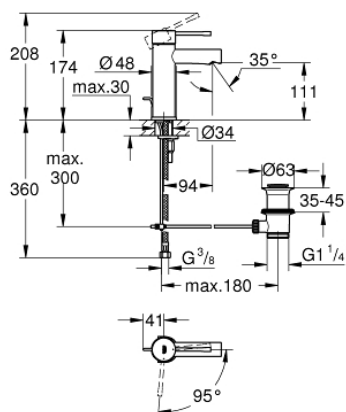

23 379 001 ESSENCE JEDNORUČNA BATERIJA ZA UMIVAONIK 1/2" S-SIZE

PRODUCT DESCRIPTION

- Colour: chrome
- instalacija na 1 otvor
- metalna ručica
- GROHE SilkMove keramički mešač 28 mm
- EcoMode - cold water flow in mid-lever position saves energy
- sa limitatorom temperature
- GROHE LongLife premaz
- GROHE EcoJoy tehnologija za manju potrošnju vode i savršen protok
- maximum flow rate (at 3 bar): 5 l/min
- GROHE FastFixation Plus instalacijski sistem
- automatski gornji deo za sifon 1 1/4"
- fleksibilna spojna creva
- min. preporučeni pritisak 1.0 bar

23 379 001 ESSENCE JEDNORUČNA BATERIJA ZA UMIVAONIK 1/2" S-SIZE

SPARE PARTS, новембар 2021 – now

- 1: Ručica (Spare part-nr. 46918000)
 - 2: Prsten armature (Spare part-nr. 46715000)
 - 3: Mešač (Spare part-nr. 46580000)
 - 4: Automatska šipka (Spare part-nr. 46739000)
 - 5: Perlator (Spare part-nr. 46765000)
 - 6: Rozeta (Spare part-nr. 48603000)
 - 7: Pribor za učvršćivanje (Spare part-nr. 46645000)
 - 8: Set za odлив otpadne vode 1 1/4" (Spare part-nr. 28910000)
 - 8.1: Utikač (Spare part-nr. 07182000)
 - 8.2: Noseća osovina (Spare part-nr. 07052000)
 - 9: Instalacioni ključ (Spare part-nr. 19017000)*
 - 10: Noseća osovina (Spare part-nr. 07341000)*
- * Optional accessories