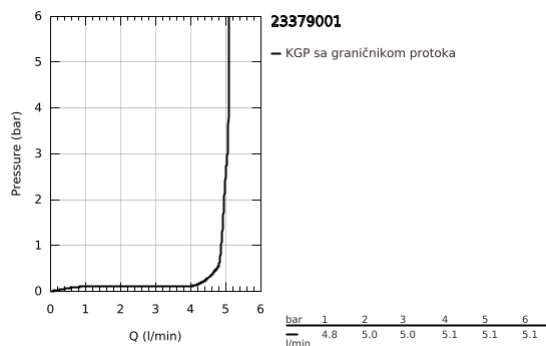

23 379 001 ESSENCE JEDNORUČNA BATERIJA ZA UMIVAONIK 1/2" S-SIZE

PRODUCT DESCRIPTION

- Colour: chrome
- instalacija na 1 otvor
- metalna ručica
- GROHE SilkMove keramički mešač 28 mm
- EcoMode - cold water flow in mid-lever position saves energy
- sa limitatorom temperature
- GROHE LongLife premaz
- GROHE EcoJoy tehnologija za manju potrošnju vode i savršen protok
- maximum flow rate (at 3 bar): 5 l/min
- GROHE FastFixation Plus instalacijski sistem
- automatski gornji deo za sifon 1 1/4"
- fleksibilna spojna creva
- min. preporučeni pritisak 1.0 bar