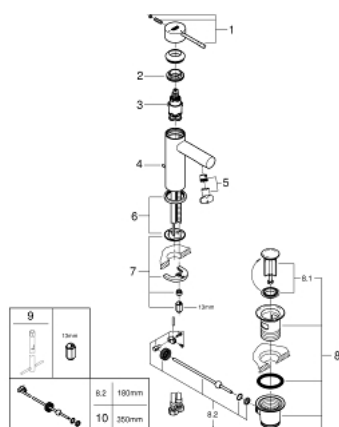

23 379 001 ESSENCE JEDNORUČNA BATERIJA ZA UMIVAONIK 1/2" S-SIZE

PRODUCT DESCRIPTION

- Colour: chrome
- instalacija na 1 otvor
- metalna ručica
- GROHE SilkMove keramički mešač 28 mm
- EcoMode - cold water flow in mid-lever position saves energy
- sa limitatorom temperature
- GROHE LongLife premaz
- GROHE EcoJoy tehnologija za manju potrošnju vode i savršen protok
- maximum flow rate (at 3 bar): 5 l/min
- GROHE FastFixation Plus instalacijski sistem
- automatski gornji deo za sifon 1 1/4"
- fleksibilna spojna creva
- min. preporučeni pritisak 1.0 bar

23 379 001 ESSENCE JEDNORUČNA BATERIJA ZA UMIVAONIK 1/2" S-SIZE

SPARE PARTS, новембар 2021 – now

- 1: Ručica (Spare part-nr. 46918000)
 - 2: Prsten armature (Spare part-nr. 46715000)
 - 3: Mešač (Spare part-nr. 46580000)
 - 4: Automatska šipka (Spare part-nr. 46739000)
 - 5: Perlator (Spare part-nr. 46765000)
 - 6: Rozeta (Spare part-nr. 48603000)
 - 7: Pribor za učvršćivanje (Spare part-nr. 46645000)
 - 8: Set za odлив otpadne vode 1 1/4" (Spare part-nr. 28910000)
 - 8.1: Utikač (Spare part-nr. 07182000)
 - 8.2: Noseća osovina (Spare part-nr. 07052000)
 - 9: Instalacioni ključ (Spare part-nr. 19017000)*
 - 10: Noseća osovina (Spare part-nr. 07341000)*
- * Optional accessories