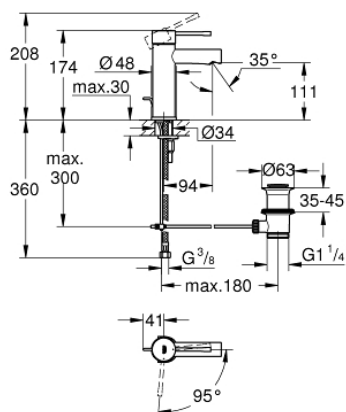

## 23 379 001 ESSENCE JEDNORUČNA BATERIJA ZA UMIVAONIK 1/2" S-SIZE

### PRODUCT DESCRIPTION

- Colour: chrome
- instalacija na 1 otvor
- metalna ručica
- GROHE SilkMove keramički mešač 28 mm
- OpenCold - cold water flow in mid-lever position
- sa limitatorom temperature
- GROHE LongLife premaz
- GROHE EcoJoy tehnologija za manju potrošnju vode i savršen protok
- maximum flow rate (at 3 bar): 5 l/min
- GROHE FastFixation Plus instalacijski sistem
- automatski gornji deo za sifon 1 1/4"
- fleksibilna spojna creva
- min. preporučeni pritisak 1.0 bar