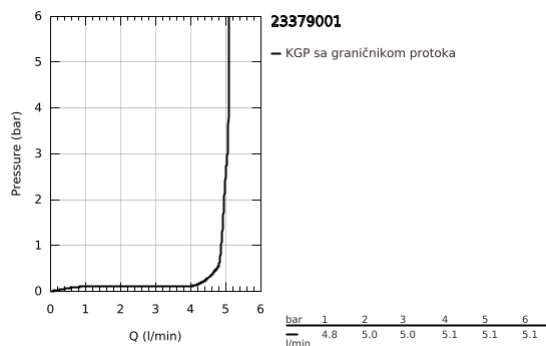

### PRODUCT DESCRIPTION

- Colour: chrome
- instalacija na 1 otvor
- metalna ručica
- GROHE SilkMove keramički mešač 28 mm
- OpenCold - cold water flow in mid-lever position
- sa limitatorom temperature
- GROHE LongLife premaz
- GROHE EcoJoy tehnologija za manju potrošnju vode i savršen protok
- maximum flow rate (at 3 bar): 5 l/min
- GROHE FastFixation Plus instalacijski sistem
- automatski gornji deo za sifon 1 1/4"
- fleksibilna spojna creva
- min. preporučeni pritisak 1.0 bar