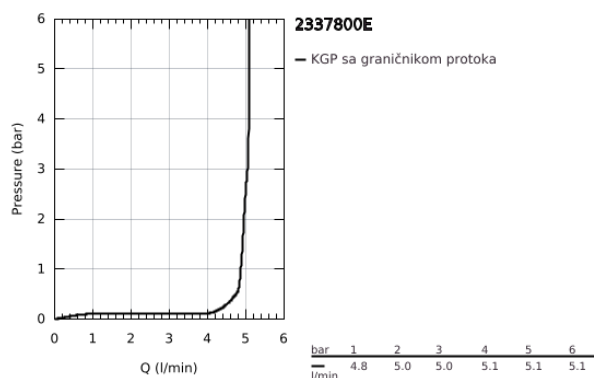

23 378 00E EUROSMART COSMOPOLITAN JEDNORUČNA BATERIJA ZA UMIVAONIK 1/2" S-SIZE

PRODUCT DESCRIPTION

- Colour: chrome
- instalacija na 1 otvor
- metalna ručica
- GROHE SilkMove 35 mm keramički mešač
- EcoMode - cold water flow in mid-lever position saves energy
- podesiv limitator protoka vode
- podesiva min. brzina protoka približno 2.5 l/min
- limitator temperature
- GROHE LongLife premaz
- GROHE EcoJoy tehnologija za manju potrošnju vode i savršen protok
- maximum flow rate (at 3 bar): 5 l/min
- GROHE FastFixation instalacijski sistem sa pomagalom za centriranje
- lanac na izvlačenje
- fleksibilna spojna creva

23 378 00E EUROSMART COSMOPOLITAN JEDNORUČNA BATERIJA ZA UMIVAONIK 1/2" S-SIZE

SPARE PARTS, avryct 2017 – now

- 1: Ručica (Spare part-nr. 46828000)
- 2: Poklopac (Spare part-nr. 46492000)
- 3: Spojni navoj (Spare part-nr. 46460000)
- 4: Mešač (Spare part-nr. 46863000)
- 5: Perlator (Spare part-nr. 48159000)
- 6: Lanac (Spare part-nr. 06815000)
- 7: Pribor za učvršćivanje (Spare part-nr. 46671000)
- 8: Instalacioni ključ (Spare part-nr. 19017000)*
- 9: Gedor ključ (Spare part-nr. 19332000)*