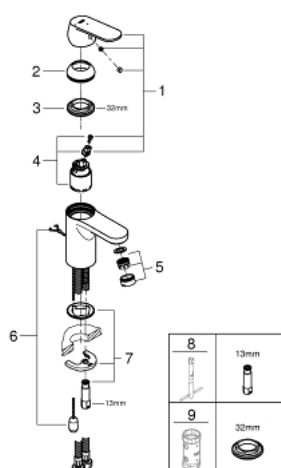

23 378 00E EUROSMART COSMOPOLITAN JEDNORUČNA BATERIJA ZA UMIVAONIK 1/2" S-SIZE

PRODUCT DESCRIPTION

- Colour: chrome
- instalacija na 1 otvor
- metalna ručica
- GROHE SilkMove 35 mm keramički mešač
- EcoMode - cold water flow in mid-lever position saves energy
- podesiv limitator protoka vode
- podesiva min. brzina protoka približno 2.5 l/min
- limitator temperature
- GROHE LongLife premaz
- GROHE EcoJoy tehnologija za manju potrošnju vode i savršen protok
- maximum flow rate (at 3 bar): 5 l/min
- GROHE FastFixation instalacijski sistem sa pomagalom za centriranje
- lanac na izvlačenje
- fleksibilna spojna creva

23 378 00E EUROSMART COSMOPOLITAN JEDNORUČNA BATERIJA ZA UMIVAONIK 1/2" S-SIZE

SPARE PARTS, avryct 2017 – now

- 1: Ručica (Spare part-nr. 46828000)
- 2: Poklopac (Spare part-nr. 46492000)
- 3: Spojni navoj (Spare part-nr. 46460000)
- 4: Mešač (Spare part-nr. 46863000)
- 5: Perlator (Spare part-nr. 48159000)
- 6: Lanac (Spare part-nr. 06815000)
- 7: Pribor za učvršćivanje (Spare part-nr. 46671000)
- 8: Instalacioni ključ (Spare part-nr. 19017000)*
- 9: Gedor ključ (Spare part-nr. 19332000)*