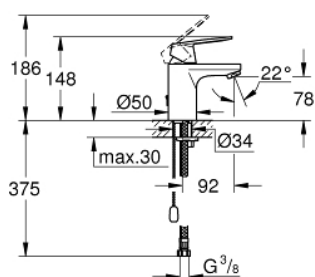

23 378 00E EUROSMART COSMOPOLITAN JEDNORUČNA BATERIJA ZA UMIVAONIK 1/2" S-SIZE

PRODUCT DESCRIPTION

- Colour: chrome
- instalacija na 1 otvor
- metalna ručica
- GROHE SilkMove 35 mm keramički mešač
- EcoMode - cold water flow in mid-lever position saves energy
- podesiv limitator protoka vode
- podesiva min. brzina protoka približno 2.5 l/min
- limitator temperature
- GROHE LongLife premaz
- GROHE EcoJoy tehnologija za manju potrošnju vode i savršen protok
- maximum flow rate (at 3 bar): 5 l/min
- GROHE FastFixation instalacijski sistem sa pomagalom za centriranje
- lanac na izvlačenje
- fleksibilna spojna creva

23 378 00E EUROSMART COSMOPOLITAN JEDNORUČNA BATERIJA ZA UMIVAONIK 1/2" S-SIZE

SPARE PARTS, avryct 2017 – now

- 1: Ručica (Spare part-nr. 46828000)
- 2: Poklopac (Spare part-nr. 46492000)
- 3: Spojni navoj (Spare part-nr. 46460000)
- 4: Mešač (Spare part-nr. 46863000)
- 5: Perlator (Spare part-nr. 48159000)
- 6: Lanac (Spare part-nr. 06815000)
- 7: Pribor za učvršćivanje (Spare part-nr. 46671000)
- 8: Instalacioni ključ (Spare part-nr. 19017000)*
- 9: Gedor ključ (Spare part-nr. 19332000)*