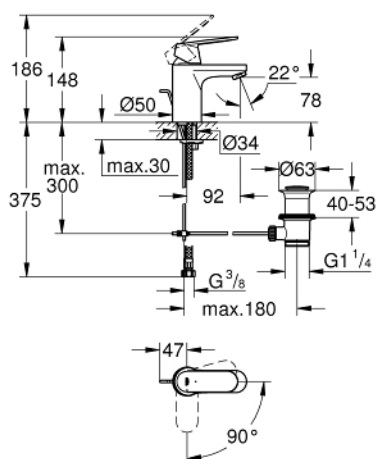

## 23 377 00E EUROSART COSMOPOLITAN JEDNORUČNA BATERIJA ZA UMIVAONIK 1/2" S-SIZE

### PRODUCT DESCRIPTION

- Colour: chrome
- instalacija na 1 otvor
- metalna ručica
- GROHE SilkMove 35 mm keramički mešač
- EcoMode - cold water flow in mid-lever position saves energy
- podesiv limitator protoka vode
- limitator temperature
- GROHE LongLife premaz
- GROHE EcoJoy tehnologija za manju potrošnju vode i savršen protok
- maximum flow rate (at 3 bar): 5 l/min
- GROHE FastFixation instalacijski sistem sa pomagalom za centriranje
- automatski gornji deo za sifon 1 1/4"
- fleksibilna spojna creva
- min. preporučeni pritisak 1.0 bar

## 23 377 00E EUROSMART COSMOPOLITAN JEDNORUČNA BATERIJA ZA UMIVAONIK 1/2" S-SIZE

### SPARE PARTS, аврст 2017 – now

- 1: Ručica (Spare part-nr. 46828000)
  - 2: Poklopac (Spare part-nr. 46492000)
  - 3: Spojni navoj (Spare part-nr. 46460000)
  - 4: Mešač (Spare part-nr. 46863000)
  - 5: Perlator (Spare part-nr. 48159000)
  - 6: Automatska šipka (Spare part-nr. 46739000)
  - 7: Pribor za učvršćivanje (Spare part-nr. 46671000)
  - 8: Set za odлив otpadne vode 1 1/4" (Spare part-nr. 28910000)
  - 8.1: Utikač (Spare part-nr. 07182000)
  - 8.2: Noseća osočina (Spare part-nr. 07052000)
  - 9: Gedor ključ (Spare part-nr. 19332000)\*
  - 10: Instalacioni ključ (Spare part-nr. 19017000)\*
  - 11: Noseća osočina (Spare part-nr. 07341000)\*
- \* Optional accessories