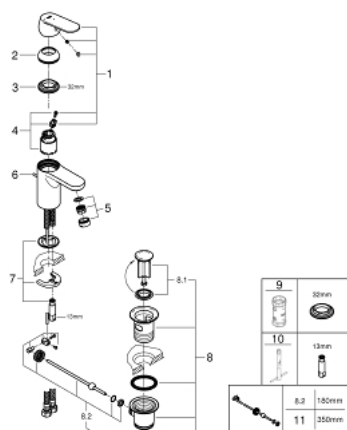

## 23 377 00E EUROSART COSMOPOLITAN JEDNORUČNA BATERIJA ZA UMIVAONIK 1/2" S-SIZE

### PRODUCT DESCRIPTION

- Colour: chrome
- instalacija na 1 otvor
- metalna ručica
- GROHE SilkMove 35 mm keramički mešač
- EcoMode - cold water flow in mid-lever position saves energy
- podesiv limitator protoka vode
- limitator temperature
- GROHE LongLife premaz
- GROHE EcoJoy tehnologija za manju potrošnju vode i savršen protok
- maximum flow rate (at 3 bar): 5 l/min
- GROHE FastFixation instalacijski sistem sa pomagalom za centriranje
- automatski gornji deo za sifon 1 1/4"
- fleksibilna spojna creva
- min. preporučeni pritisak 1.0 bar

## 23 377 00E EUROSMART COSMOPOLITAN JEDNORUČNA BATERIJA ZA UMIVAONIK 1/2" S-SIZE

### SPARE PARTS, аврст 2017 – now

- 1: Ručica (Spare part-nr. 46828000)
  - 2: Poklopac (Spare part-nr. 46492000)
  - 3: Spojni navoj (Spare part-nr. 46460000)
  - 4: Mešač (Spare part-nr. 46863000)
  - 5: Perlator (Spare part-nr. 48159000)
  - 6: Automatska šipka (Spare part-nr. 46739000)
  - 7: Pribor za učvršćivanje (Spare part-nr. 46671000)
  - 8: Set za odлив otpadne vode 1 1/4" (Spare part-nr. 28910000)
  - 8.1: Utikač (Spare part-nr. 07182000)
  - 8.2: Noseća osočina (Spare part-nr. 07052000)
  - 9: Gedor ključ (Spare part-nr. 19332000)\*
  - 10: Instalacioni ključ (Spare part-nr. 19017000)\*
  - 11: Noseća osočina (Spare part-nr. 07341000)\*
- \* Optional accessories