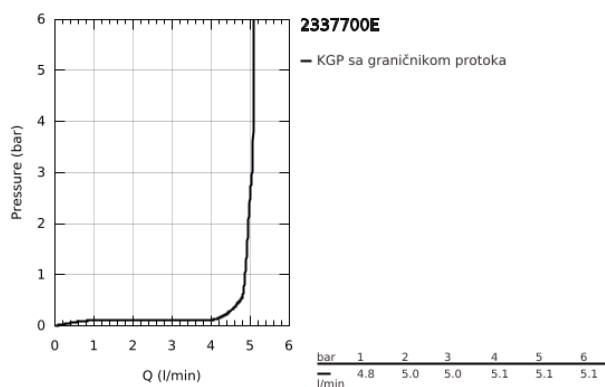

## 23 377 00E EUROSART COSMOPOLITAN JEDNORUČNA BATERIJA ZA UMIVAONIK 1/2" S-SIZE

### PRODUCT DESCRIPTION

- Colour: chrome
- instalacija na 1 otvor
- metalna ručica
- GROHE SilkMove 35 mm keramički mešač
- EcoMode - cold water flow in mid-lever position saves energy
- podesiv limitator protoka vode
- limitator temperature
- GROHE LongLife premaz
- GROHE EcoJoy tehnologija za manju potrošnju vode i savršen protok
- maximum flow rate (at 3 bar): 5 l/min
- GROHE FastFixation instalacijski sistem sa pomagalom za centriranje
- automatski gornji deo za sifon 1 1/4"
- fleksibilna spojna creva
- min. preporučeni pritisak 1.0 bar