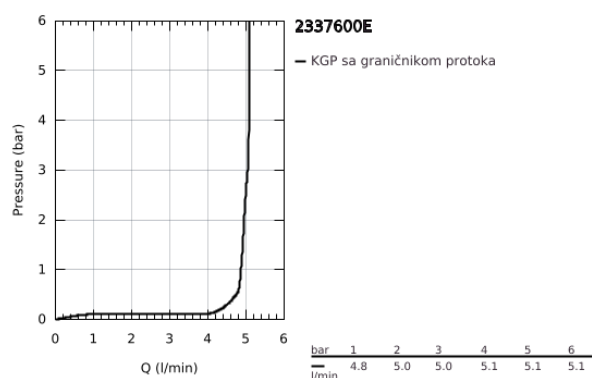

## 23 376 00E EUROSMART COSMOPOLITAN JEDNORUČNA BATERIJA ZA UMIVAONIK 1/2" S-SIZE

### PRODUCT DESCRIPTION

- Colour: chrome
- instalacija na 1 otvor
- metalna ručica
- GROHE SilkMove 35 mm keramički mešač
- EcoMode - cold water flow in mid-lever position saves energy
- podesiv limitator protoka vode
- podesiva min. brzina protoka približno 2.5 l/min
- limitator temperature
- GROHE LongLife premaz
- GROHE EcoJoy tehnologija za manju potrošnju vode i savršen protok
- maximum flow rate (at 3 bar): 5 l/min
- GROHE FastFixation instalacijski sistem sa pomagalom za centriranje
- glatko telo
- fleksibilna spojna creva