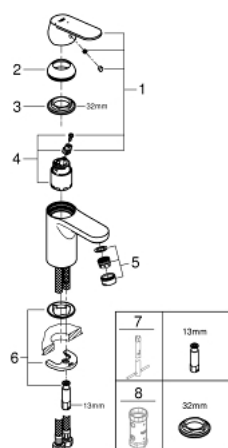

## 23 376 00E EUROSMART COSMOPOLITAN JEDNORUČNA BATERIJA ZA UMIVAONIK 1/2" S-SIZE

### PRODUCT DESCRIPTION

- Colour: chrome
- instalacija na 1 otvor
- metalna ručica
- GROHE SilkMove 35 mm keramički mešač
- EcoMode - cold water flow in mid-lever position saves energy
- podesiv limitator protoka vode
- podesiva min. brzina protoka približno 2.5 l/min
- limitator temperature
- GROHE LongLife premaz
- GROHE EcoJoy tehnologija za manju potrošnju vode i savršen protok
- maximum flow rate (at 3 bar): 5 l/min
- GROHE FastFixation instalacijski sistem sa pomagalom za centriranje
- glatko telo
- fleksibilna spojna creva

### SPARE PARTS, avryct 2017 – now

- 1: Ručica (Spare part-nr. 46828000)
- 2: Poklopac (Spare part-nr. 46492000)
- 3: Spojni navoj (Spare part-nr. 46460000)
- 4: Mešač (Spare part-nr. 46863000)
- 5: Perlator (Spare part-nr. 48159000)
- 6: Pribor za učvršćivanje (Spare part-nr. 46671000)
- 7: Instalacioni ključ (Spare part-nr. 19017000)\*
- 8: Gedor ključ (Spare part-nr. 19332000)\*