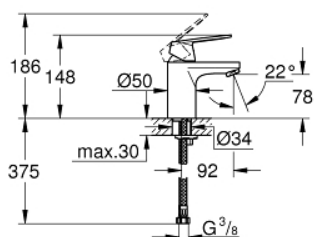

### PRODUCT DESCRIPTION

- Colour: chrome
- instalacija na 1 otvor
- metalna ručica
- GROHE SilkMove 35 mm keramički mešač
- EcoMode - cold water flow in mid-lever position saves energy
- podesiv limitator protoka vode
- podesiva min. brzina protoka približno 2.5 l/min
- limitator temperature
- GROHE LongLife premaz
- GROHE EcoJoy tehnologija za manju potrošnju vode i savršen protok
- maximum flow rate (at 3 bar): 5 l/min
- GROHE FastFixation instalacijski sistem sa pomagalom za centriranje
- glatko telo
- fleksibilna spojna creva

### SPARE PARTS, avryct 2017 – now

- 1: Ručica (Spare part-nr. 46828000)
- 2: Poklopac (Spare part-nr. 46492000)
- 3: Spojni navoj (Spare part-nr. 46460000)
- 4: Mešač (Spare part-nr. 46863000)
- 5: Perlator (Spare part-nr. 48159000)
- 6: Pribor za učvršćivanje (Spare part-nr. 46671000)
- 7: Instalacioni ključ (Spare part-nr. 19017000)\*
- 8: Gedor ključ (Spare part-nr. 19332000)\*