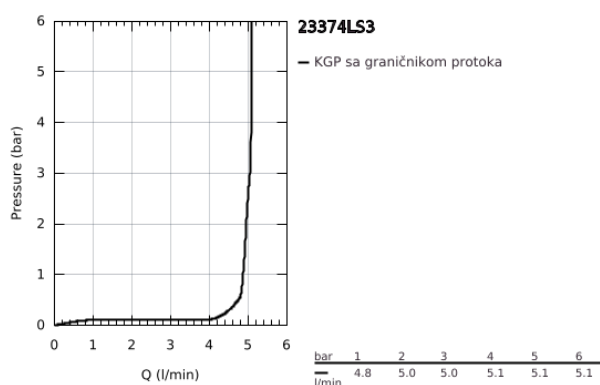

23 374 LS3 EUROSTYLE JEDNORUČNA BATERIJA ZA UMIVAONIK 1/2" S-SIZE

PRODUCT DESCRIPTION

- Colour: moon white/chrome
- instalacija na 1 otvor
- metalna ručica sa omčom
- GROHE SilkMove 35 mm keramički mešač
- EcoMode - cold water flow in mid-lever position saves energy
- podesiv limitator protoka vode
- sa limitatorom temperature
- GROHE LongLife premaz
- GROHE EcoJoy tehnologija za manju potrošnju vode i savršen protok
- maximum flow rate (at 3 bar): 5 l/min
- GROHE FastFixation rapid installation system
- automatski gornji deo za sifon 1 1/4"
- fleksibilna spojna creva