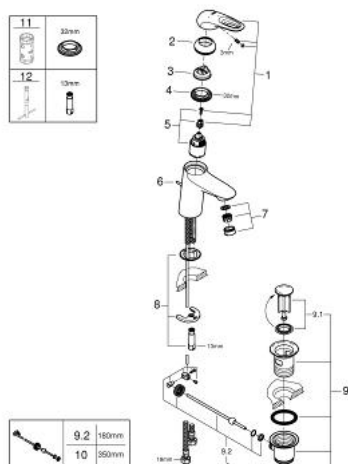

23 374 LS3 EUROSTYLE JEDNORUČNA BATERIJA ZA UMIVAONIK 1/2" S-SIZE

PRODUCT DESCRIPTION

- Colour: moon white/chrome
- instalacija na 1 otvor
- metalna ručica sa omčom
- GROHE SilkMove 35 mm keramički mešač
- EcoMode - cold water flow in mid-lever position saves energy
- podesiv limitator protoka vode
- sa limitatorom temperature
- GROHE LongLife premaz
- GROHE EcoJoy tehnologija za manju potrošnju vode i savršen protok
- maximum flow rate (at 3 bar): 5 l/min
- GROHE FastFixation rapid installation system
- automatski gornji deo za sifon 1 1/4"
- fleksibilna spojna creva

23 374 LS3 EUROSTYLE JEDNORUČNA BATERIJA ZA UMIVAONIK 1/2" S-SIZE

SPARE PARTS, jyl 2017 – now

- 1: Ručica (Spare part-nr. 46939LS0)
- 2: Poklopac (Spare part-nr. 46492000)
- 3: Spojni navoj (Spare part-nr. 46460000)
- 4: Mešač (Spare part-nr. 46863000)
- 5: Automatska šipka (Spare part-nr. 46739000)
- 6: Perlator (Spare part-nr. 48159000)
- 7: Pribor za učvršćivanje (Spare part-nr. 46671000)
- 8: Set za odliv otpadne vode 1 1/4" (Spare part-nr. 28910000)
- 8.1: Utikač (Spare part-nr. 07182000)
- 8.2: Noseća osovina (Spare part-nr. 07052000)
- 9: Noseća osovina (Spare part-nr. 07341000)*
- 10: Gedor ključ (Spare part-nr. 19332000)*
- 11: Instalacioni ključ (Spare part-nr. 19017000)*