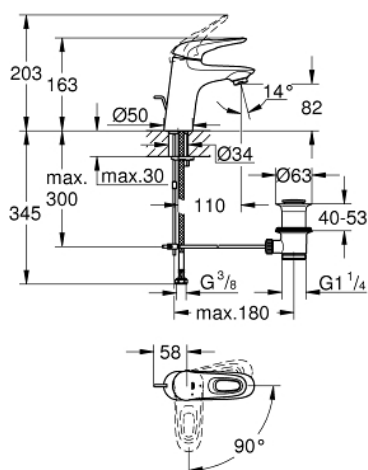

23 374 LS3 EUROSTYLE JEDNORUČNA BATERIJA ZA UMIVAONIK 1/2" S-SIZE

PRODUCT DESCRIPTION

- Colour: moon white/chrome
- instalacija na 1 otvor
- metalna ručica sa omčom
- GROHE SilkMove 35 mm keramički mešač
- EcoMode - cold water flow in mid-lever position saves energy
- podesiv limitator protoka vode
- sa limitatorom temperature
- GROHE LongLife premaz
- GROHE EcoJoy tehnologija za manju potrošnju vode i savršen protok
- maximum flow rate (at 3 bar): 5 l/min
- GROHE FastFixation rapid installation system
- automatski gornji deo za sifon 1 1/4"
- fleksibilna spojna creva

23 374 LS3 EUROSTYLE JEDNORUČNA BATERIJA ZA UMIVAONIK 1/2" S-SIZE

SPARE PARTS, jyl 2017 – now

- 1: Ručica (Spare part-nr. 46939LS0)
- 2: Poklopac (Spare part-nr. 46492000)
- 3: Spojni navoj (Spare part-nr. 46460000)
- 4: Mešač (Spare part-nr. 46863000)
- 5: Automatska šipka (Spare part-nr. 46739000)
- 6: Perlator (Spare part-nr. 48159000)
- 7: Pribor za učvršćivanje (Spare part-nr. 46671000)
- 8: Set za odliv otpadne vode 1 1/4" (Spare part-nr. 28910000)
- 8.1: Utikač (Spare part-nr. 07182000)
- 8.2: Noseća osovina (Spare part-nr. 07052000)
- 9: Noseća osovina (Spare part-nr. 07341000)*
- 10: Gedor ključ (Spare part-nr. 19332000)*
- 11: Instalacioni ključ (Spare part-nr. 19017000)*