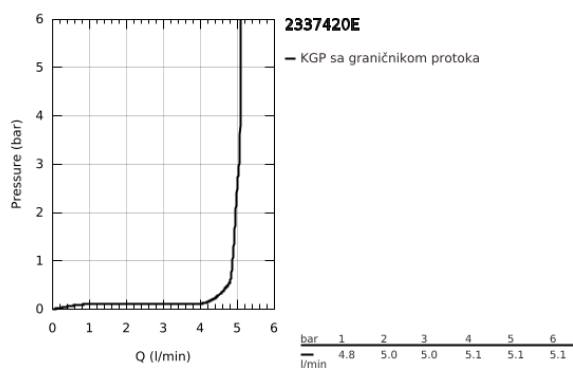

23 374 20E EUROSTYLE COSMOPOLITAN JEDNORUČNA BATERIJA ZA UMIVAONIK 1/2" S-SIZE

PRODUCT DESCRIPTION

- Colour: chrome
- instalacija na 1 otvor
- metalna ručica
- GROHE SilkMove 35 mm keramički mešač
- OpenCold - cold water flow in mid-lever position
- podesiv limitator protoka vode
- limitator temperature
- GROHE LongLife premaz
- AquaCalibrator
- maximum flow rate (at 3 bar): 5 l/min
- FastFixation instalacijski sistem sa pomagalom za centriranje
- automatski gornji deo za sifon 1 1/4"
- fleksibilna spojna creva
- min. preporučeni pritisak 1.0 bar

23 374 20E EUROSTYLE COSMOPOLITAN JEDNORUČNA BATERIJA ZA UMIVAONIK 1/2" S-SIZE

SPARE PARTS, jyl 2017 – now

- 1: Ručica (Spare part-nr. 46829000)
 - 2: Poklopac (Spare part-nr. 46492000)
 - 3: Spojni navoj (Spare part-nr. 46460000)
 - 4: Mešač (Spare part-nr. 46863000)
 - 5: Automatska šipka (Spare part-nr. 46739000)
 - 6: Perlator (Spare part-nr. 48159000)
 - 7: Pribor za učvršćivanje (Spare part-nr. 46671000)
 - 8: Set za odliv otpadne vode 1 1/4" (Spare part-nr. 28910000)
 - 8.1: Utikač (Spare part-nr. 07182000)
 - 8.2: Noseća osovina (Spare part-nr. 07052000)
 - 9: Gedor ključ (Spare part-nr. 19332000)*
 - 10: Instalacioni ključ (Spare part-nr. 19017000)*
 - 11: Noseća osovina (Spare part-nr. 07341000)*
- * Optional accessories