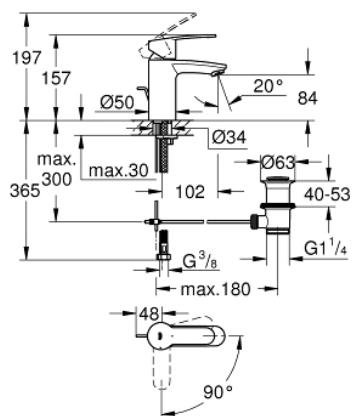

23 374 20E EUROSTYLE COSMOPOLITAN JEDNORUČNA BATERIJA ZA UMIVAONIK 1/2" S-SIZE

PRODUCT DESCRIPTION

- Colour: chrome
- instalacija na 1 otvor
- metalna ručica
- GROHE SilkMove 35 mm keramički mešač
- OpenCold - cold water flow in mid-lever position
- podesiv limitator protoka vode
- limitator temperature
- GROHE LongLife premaz
- AquaCalibrator
- maximum flow rate (at 3 bar): 5 l/min
- FastFixation instalacijski sistem sa pomagalom za centriranje
- automatski gornji deo za sifon 1 1/4"
- fleksibilna spojna creva
- min. preporučeni pritisak 1.0 bar

23 374 20E EUROSTYLE COSMOPOLITAN JEDNORUČNA BATERIJA ZA UMIVAONIK 1/2" S-SIZE

SPARE PARTS, jyl 2017 – now

- 1: Ručica (Spare part-nr. 46829000)
 - 2: Poklopac (Spare part-nr. 46492000)
 - 3: Spojni navoj (Spare part-nr. 46460000)
 - 4: Mešač (Spare part-nr. 46863000)
 - 5: Automatska šipka (Spare part-nr. 46739000)
 - 6: Perlator (Spare part-nr. 48159000)
 - 7: Pribor za učvršćivanje (Spare part-nr. 46671000)
 - 8: Set za odliv otpadne vode 1 1/4" (Spare part-nr. 28910000)
 - 8.1: Utikač (Spare part-nr. 07182000)
 - 8.2: Noseća osovina (Spare part-nr. 07052000)
 - 9: Gedor ključ (Spare part-nr. 19332000)*
 - 10: Instalacioni ključ (Spare part-nr. 19017000)*
 - 11: Noseća osovina (Spare part-nr. 07341000)*
- * Optional accessories