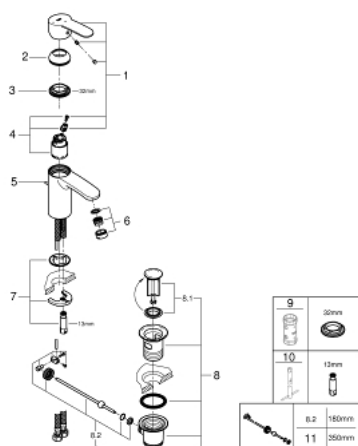

23 374 20E EUROSTYLE COSMOPOLITAN JEDNORUČNA BATERIJA ZA UMIVAONIK 1/2" S-SIZE

PRODUCT DESCRIPTION

- Colour: chrome
- instalacija na 1 otvor
- metalna ručica
- GROHE SilkMove 35 mm keramički mešač
- OpenCold - cold water flow in mid-lever position
- podesiv limitator protoka vode
- limitator temperature
- GROHE LongLife premaz
- AquaCalibrator
- maximum flow rate (at 3 bar): 5 l/min
- FastFixation instalacijski sistem sa pomagalom za centriranje
- automatski gornji deo za sifon 1 1/4"
- fleksibilna spojna creva
- min. preporučeni pritisak 1.0 bar

23 374 20E EUROSTYLE COSMOPOLITAN JEDNORUČNA BATERIJA ZA UMIVAONIK 1/2" S-SIZE

SPARE PARTS, jyl 2017 – now

- 1: Ručica (Spare part-nr. 46829000)
 - 2: Poklopac (Spare part-nr. 46492000)
 - 3: Spojni navoj (Spare part-nr. 46460000)
 - 4: Mešač (Spare part-nr. 46863000)
 - 5: Automatska šipka (Spare part-nr. 46739000)
 - 6: Perlator (Spare part-nr. 48159000)
 - 7: Pribor za učvršćivanje (Spare part-nr. 46671000)
 - 8: Set za odliv otpadne vode 1 1/4" (Spare part-nr. 28910000)
 - 8.1: Utikač (Spare part-nr. 07182000)
 - 8.2: Noseća osovina (Spare part-nr. 07052000)
 - 9: Gedor ključ (Spare part-nr. 19332000)*
 - 10: Instalacioni ključ (Spare part-nr. 19017000)*
 - 11: Noseća osovina (Spare part-nr. 07341000)*
- * Optional accessories