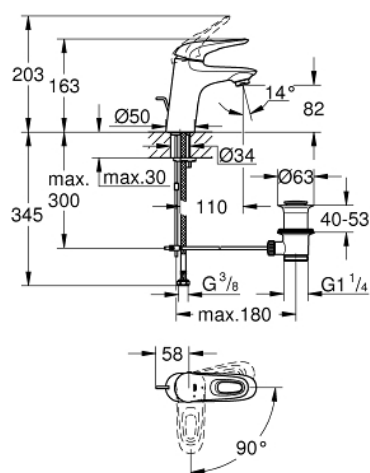

23 374 003 EUROSTYLE JEDNORUČNA BATERIJA ZA UMIVAONIK 1/2" S-SIZE

PRODUCT DESCRIPTION

- Colour: chrome
- instalacija na 1 otvor
- metalna ručica sa omčom
- GROHE SilkMove 35 mm keramički mešač
- EcoMode - cold water flow in mid-lever position saves energy
- podesiv limitator protoka vode
- sa limitatorom temperature
- GROHE LongLife premaz
- GROHE EcoJoy tehnologija za manju potrošnju vode i savršen protok
- maximum flow rate (at 3 bar): 5 l/min
- GROHE FastFixation rapid installation system
- automatski gornji deo za sifon 1 1/4"
- fleksibilna spojna creva

23 374 003 EUROSTYLE JEDNORUČNA BATERIJA ZA UMIVAONIK 1/2" S-SIZE

SPARE PARTS, jyl 2017 – now

- 1: Ručica (Spare part-nr. 46939000)
- 2: Poklopac (Spare part-nr. 46492000)
- 3: Spojni navoj (Spare part-nr. 46460000)
- 4: Mešač (Spare part-nr. 46863000)
- 5: Automatska šipka (Spare part-nr. 46739000)
- 6: Perlator (Spare part-nr. 48159000)
- 7: Pribor za učvršćivanje (Spare part-nr. 46671000)
- 8: Set za odliv otpadne vode 1 1/4" (Spare part-nr. 28910000)
- 8.1: Utikač (Spare part-nr. 07182000)
- 8.2: Noseća osovina (Spare part-nr. 07052000)
- 9: Noseća osovina (Spare part-nr. 07341000)*
- 10: Gedor ključ (Spare part-nr. 19332000)*
- 11: Instalacioni ključ (Spare part-nr. 19017000)*