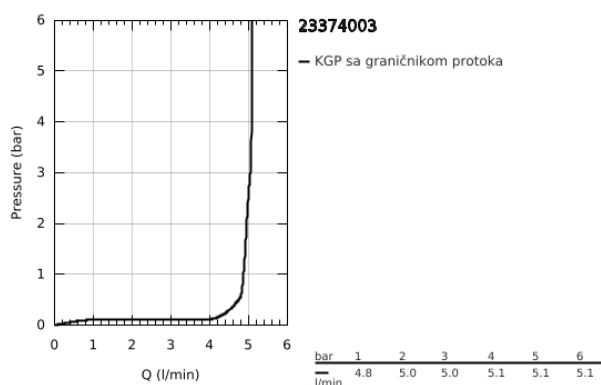

23 374 003 EUROSTYLE JEDNORUČNA BATERIJA ZA UMIVAONIK 1/2" S-SIZE

PRODUCT DESCRIPTION

- Colour: chrome
- instalacija na 1 otvor
- metalna ručica sa omčom
- GROHE SilkMove 35 mm keramički mešač
- EcoMode - cold water flow in mid-lever position saves energy
- podesiv limitator protoka vode
- sa limitatorom temperature
- GROHE LongLife premaz
- GROHE EcoJoy tehnologija za manju potrošnju vode i savršen protok
- maximum flow rate (at 3 bar): 5 l/min
- GROHE FastFixation rapid installation system
- automatski gornji deo za sifon 1 1/4"
- fleksibilna spojna creva