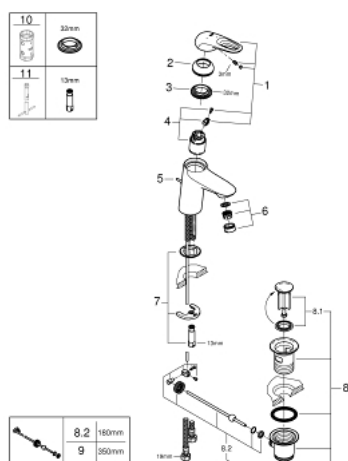

23 374 003 EUROSTYLE JEDNORUČNA BATERIJA ZA UMIVAONIK 1/2" S-SIZE

PRODUCT DESCRIPTION

- Colour: chrome
- instalacija na 1 otvor
- metalna ručica sa omčom
- GROHE SilkMove 35 mm keramički mešač
- EcoMode - cold water flow in mid-lever position saves energy
- podesiv limitator protoka vode
- sa limitatorom temperature
- GROHE LongLife premaz
- GROHE EcoJoy tehnologija za manju potrošnju vode i savršen protok
- maximum flow rate (at 3 bar): 5 l/min
- GROHE FastFixation rapid installation system
- automatski gornji deo za sifon 1 1/4"
- fleksibilna spojna creva

23 374 003 EUROSTYLE JEDNORUČNA BATERIJA ZA UMIVAONIK 1/2" S-SIZE

SPARE PARTS, jyl 2017 – now

- 1: Ručica (Spare part-nr. 46939000)
- 2: Poklopac (Spare part-nr. 46492000)
- 3: Spojni navoj (Spare part-nr. 46460000)
- 4: Mešač (Spare part-nr. 46863000)
- 5: Automatska šipka (Spare part-nr. 46739000)
- 6: Perlator (Spare part-nr. 48159000)
- 7: Pribor za učvršćivanje (Spare part-nr. 46671000)
- 8: Set za odliv otpadne vode 1 1/4" (Spare part-nr. 28910000)
- 8.1: Utikač (Spare part-nr. 07182000)
- 8.2: Noseća osovina (Spare part-nr. 07052000)
- 9: Noseća osovina (Spare part-nr. 07341000)*
- 10: Gedor ključ (Spare part-nr. 19332000)*
- 11: Instalacioni ključ (Spare part-nr. 19017000)*