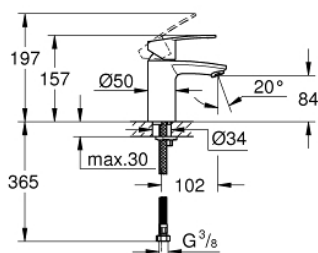

## 23 373 20E EUROSTYLE COSMOPOLITAN JEDNORUČNA BATERIJA ZA UMIVAONIK 1/2" S-SIZE

### PRODUCT DESCRIPTION

- Colour: chrome
- instalacija na 1 otvor
- metalna ručica
- GROHE SilkMove 35 mm keramički mešač
- EcoMode - cold water flow in mid-lever position saves energy
- podesiv limitator protoka vode
- podesiva min. brzina protoka približno 2.5 l/min
- limitator temperature
- GROHE LongLife premaz
- GROHE EcoJoy tehnologija za manju potrošnju vode i savršen protok
- maximum flow rate (at 3 bar): 5 l/min
- GROHE FastFixation instalacijski sistem sa pomagalom za centriranje
- glatko telo
- fleksibilna spojna creva

### SPARE PARTS, avryct 2017 – now

- 1: Ručica (Spare part-nr. 46829000)
- 2: Poklopac (Spare part-nr. 46492000)
- 3: Spojni navoj (Spare part-nr. 46460000)
- 4: Mešač (Spare part-nr. 46863000)
- 5: Perlator (Spare part-nr. 48159000)
- 6: Pribor za učvršćivanje (Spare part-nr. 46671000)
- 7: Instalacioni ključ (Spare part-nr. 19017000)\*
- 8: Gedor ključ (Spare part-nr. 19332000)\*