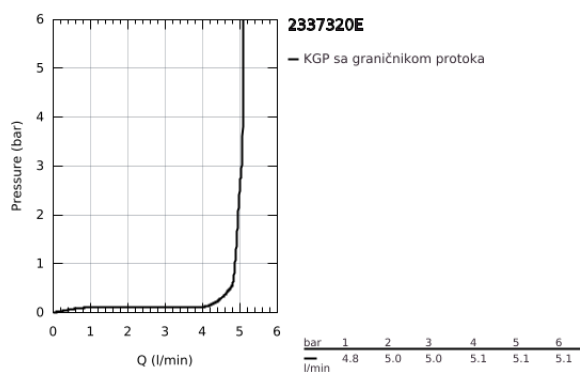

## 23 373 20E EUROSTYLE COSMOPOLITAN JEDNORUČNA BATERIJA ZA UMIVAONIK 1/2" S-SIZE

### PRODUCT DESCRIPTION

- Colour: chrome
- instalacija na 1 otvor
- metalna ručica
- GROHE SilkMove 35 mm keramički mešač
- EcoMode - cold water flow in mid-lever position saves energy
- podesiv limitator protoka vode
- podesiva min. brzina protoka približno 2.5 l/min
- limitator temperature
- GROHE LongLife premaz
- GROHE EcoJoy tehnologija za manju potrošnju vode i savršen protok
- maximum flow rate (at 3 bar): 5 l/min
- GROHE FastFixation instalacijski sistem sa pomagalom za centriranje
- glatko telo
- fleksibilna spojna creva