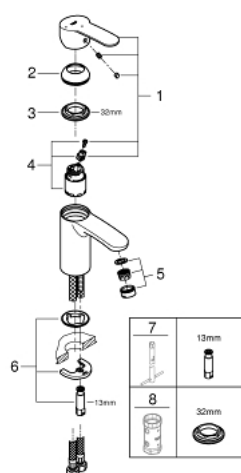

## 23 373 20E EUROSTYLE COSMOPOLITAN JEDNORUČNA BATERIJA ZA UMIVAONIK 1/2" S-SIZE

### PRODUCT DESCRIPTION

- Colour: chrome
- instalacija na 1 otvor
- metalna ručica
- GROHE SilkMove 35 mm keramički mešač
- EcoMode - cold water flow in mid-lever position saves energy
- podesiv limitator protoka vode
- podesiva min. brzina protoka približno 2.5 l/min
- limitator temperature
- GROHE LongLife premaz
- GROHE EcoJoy tehnologija za manju potrošnju vode i savršen protok
- maximum flow rate (at 3 bar): 5 l/min
- GROHE FastFixation instalacijski sistem sa pomagalom za centriranje
- glatko telo
- fleksibilna spojna creva

### SPARE PARTS, avryct 2017 – now

- 1: Ručica (Spare part-nr. 46829000)
- 2: Poklopac (Spare part-nr. 46492000)
- 3: Spojni navoj (Spare part-nr. 46460000)
- 4: Mešač (Spare part-nr. 46863000)
- 5: Perlator (Spare part-nr. 48159000)
- 6: Pribor za učvršćivanje (Spare part-nr. 46671000)
- 7: Instalacioni ključ (Spare part-nr. 19017000)\*
- 8: Gedor ključ (Spare part-nr. 19332000)\*