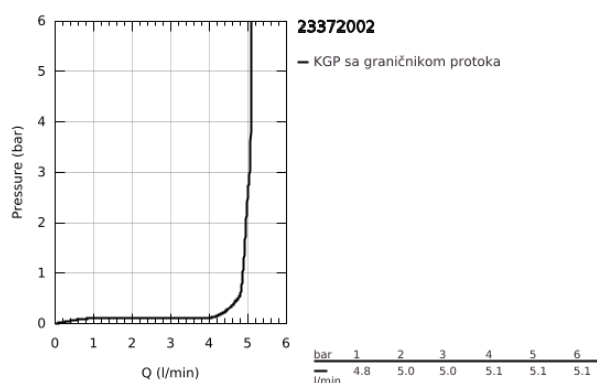

## 23 372 002 EUROSART JEDNORUČNA BATERIJA ZA UMIVAONIK 1/2" S-SIZE

### PRODUCT DESCRIPTION

- Colour: chrome
- instalacija na 1 otvor
- metalna ručica
- GROHE SilkMove 35 mm keramički mešač
- OpenCold - cold water flow in mid-lever position
- podesiv limitator protoka vode
- sa limitatorom temperature
- GROHE LongLife premaz
- GROHE EcoJoy tehnologija za manju potrošnju vode i savršen protok
- maximum flow rate (at 3 bar): 5 l/min
- GROHE FastFixation rapid installation system
- lanac na izvlačenje
- fleksibilna spojna creva