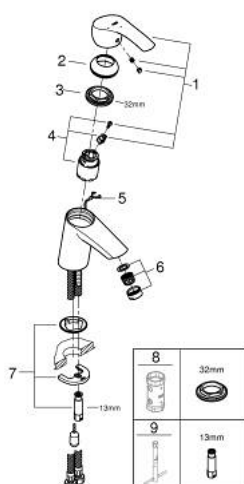

## 23 372 002 EUROSART JEDNORUČNA BATERIJA ZA UMIVAONIK 1/2" S-SIZE

### PRODUCT DESCRIPTION

- Colour: chrome
- instalacija na 1 otvor
- metalna ručica
- GROHE SilkMove 35 mm keramički mešač
- OpenCold - cold water flow in mid-lever position
- podesiv limitator protoka vode
- sa limitatorom temperature
- GROHE LongLife premaz
- GROHE EcoJoy tehnologija za manju potrošnju vode i savršen protok
- maximum flow rate (at 3 bar): 5 l/min
- GROHE FastFixation rapid installation system
- lanac na izvlačenje
- fleksibilna spojna creva

### SPARE PARTS, avryct 2017 – now

- 1: Ručica (Spare part-nr. 46902000)
- 2: Poklopac (Spare part-nr. 46492000)
- 3: Spojni navoj (Spare part-nr. 46460000)
- 4: Mešač (Spare part-nr. 46863000)
- 5: Lanac (Spare part-nr. 06815000)
- 6: Perlator (Spare part-nr. 48159000)
- 7: Pribor za učvršćivanje (Spare part-nr. 46671000)
- 8: Gedor ključ (Spare part-nr. 19332000)\*
- 9: Instalacioni ključ (Spare part-nr. 19017000)\*