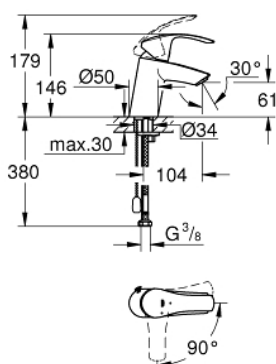

## 23 372 002 EUROSART JEDNORUČNA BATERIJA ZA UMIVAONIK 1/2" S-SIZE

### PRODUCT DESCRIPTION

- Colour: chrome
- instalacija na 1 otvor
- metalna ručica
- GROHE SilkMove 35 mm keramički mešač
- OpenCold - cold water flow in mid-lever position
- podesiv limitator protoka vode
- sa limitatorom temperature
- GROHE LongLife premaz
- GROHE EcoJoy tehnologija za manju potrošnju vode i savršen protok
- maximum flow rate (at 3 bar): 5 l/min
- GROHE FastFixation rapid installation system
- lanac na izvlačenje
- fleksibilna spojna creva

## 23 372 002 EUROSMART JEDNORUČNA BATERIJA ZA UMIVAONIK 1/2" S-SIZE

### SPARE PARTS, avryct 2017 – now

- 1: Ručica (Spare part-nr. 46902000)
- 2: Poklopac (Spare part-nr. 46492000)
- 3: Spojni navoj (Spare part-nr. 46460000)
- 4: Mešač (Spare part-nr. 46863000)
- 5: Lanac (Spare part-nr. 06815000)
- 6: Perlator (Spare part-nr. 48159000)
- 7: Pribor za učvršćivanje (Spare part-nr. 46671000)
- 8: Gedor ključ (Spare part-nr. 19332000)\*
- 9: Instalacioni ključ (Spare part-nr. 19017000)\*