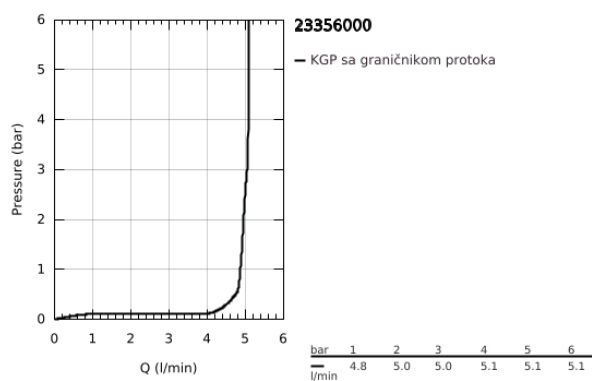

23 356 000 BAUEDGE JEDNORUČNA BATERIJA ZA UMIVAONIK 1/2" S-SIZE

PRODUCT DESCRIPTION

- Colour: chrome
- instalacija na 1 otvor
- metalna ručica
- GROHE SmoothControl 28 mm keramički mešač
- GROHE LongLife premaz
- GROHE EcoJoy tehnologija za manju potrošnju vode i savršen protok
- maximum flow rate (at 3 bar): 5 l/min
- brzi instalacijski sistem
- metal pop up waste set
- fleksibilna spojna creva