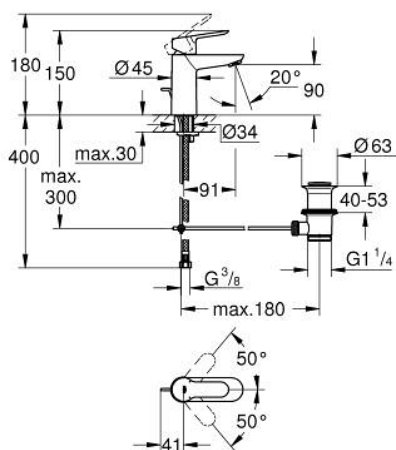

23 356 000 BAUEDGE JEDNORUČNA BATERIJA ZA UMIVAONIK 1/2" S-SIZE

PRODUCT DESCRIPTION

- Colour: chrome
- instalacija na 1 otvor
- metalna ručica
- GROHE SmoothControl 28 mm keramički mešač
- GROHE LongLife premaz
- GROHE EcoJoy tehnologija za manju potrošnju vode i savršen protok
- maximum flow rate (at 3 bar): 5 l/min
- brzi instalacijski sistem
- metal pop up waste set
- fleksibilna spojna creva

23 356 000 BAUEDGE JEDNORUČNA BATERIJA ZA UMIVAONIK 1/2" S-SIZE

SPARE PARTS, септембар 2012 – now

- 1: Ručica (Spare part-nr. 46697000)
- 2: Mešač (Spare part-nr. 46580000)
- 3: Automatska šipka (Spare part-nr. 46739000)
- 4: Perlator (Spare part-nr. 48159000)
- 5: Pribor za učvršćivanje (Spare part-nr. 46249000)
- 6: Set za odliv otpadne vode 1 1/4" (Spare part-nr. 28910000)
- 6.1: Utikač (Spare part-nr. 07182000)
- 6.2: Noseća osovina (Spare part-nr. 07052000)
- 7: Instalacioni ključ (Spare part-nr. 19017000)*
- 8: Noseća osovina (Spare part-nr. 07341000)*