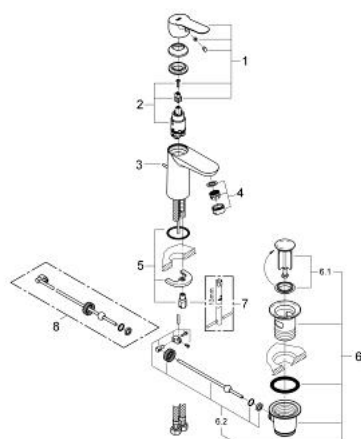

23 356 000 BAUEDGE JEDNORUČNA BATERIJA ZA UMIVAONIK 1/2" S-SIZE

PRODUCT DESCRIPTION

- Colour: chrome
- instalacija na 1 otvor
- metalna ručica
- GROHE SmoothControl 28 mm keramički mešač
- GROHE LongLife premaz
- GROHE EcoJoy tehnologija za manju potrošnju vode i savršen protok
- maximum flow rate (at 3 bar): 5 l/min
- brzi instalacijski sistem
- metal pop up waste set
- fleksibilna spojna creva

23 356 000 BAUEDGE JEDNORUČNA BATERIJA ZA UMIVAONIK 1/2" S-SIZE

SPARE PARTS, септембар 2012 – now

- 1: Ručica (Spare part-nr. 46697000)
- 2: Mešač (Spare part-nr. 46580000)
- 3: Automatska šipka (Spare part-nr. 46739000)
- 4: Perlator (Spare part-nr. 48159000)
- 5: Pribor za učvršćivanje (Spare part-nr. 46249000)
- 6: Set za odliv otpadne vode 1 1/4" (Spare part-nr. 28910000)
- 6.1: Utikač (Spare part-nr. 07182000)
- 6.2: Noseća osovina (Spare part-nr. 07052000)
- 7: Instalacioni ključ (Spare part-nr. 19017000)*
- 8: Noseća osovina (Spare part-nr. 07341000)*