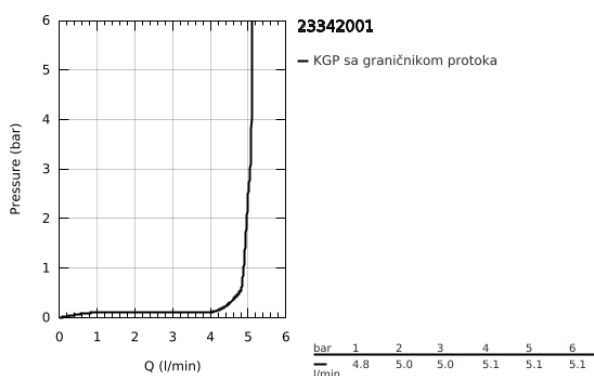

23 342 001 START EDGE JEDNORUČNA BATERIJA ZA UMIVAONIK 1/2" S-SIZE

PRODUCT DESCRIPTION

- Colour: chrome
- instalacija na 1 otvor
- metalna ručica
- GROHE SmoothControl 28 mm keramički mešač
- sa limitatorom temperature
- GROHE LongLife premaz
- izolisani unutarnji tokovi vode - ne sadrži nikal i olovo
- GROHE EcoJoy tehnologija za manju potrošnju vode i savršen protok
- maximum flow rate (at 3 bar): 5.7 l/min
- brzi instalacijski sistem
- plastični pop-up sifon 1 1/4"
- fleksibilna spojna creva
- GROHE QuickTool included