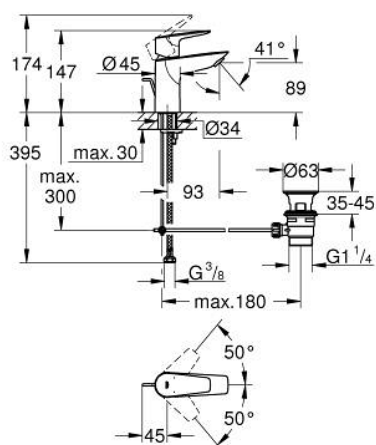

23 342 001 START EDGE JEDNORUČNA BATERIJA ZA UMIVAONIK 1/2" S-SIZE

PRODUCT DESCRIPTION

- Colour: chrome
- instalacija na 1 otvor
- metalna ručica
- GROHE SmoothControl 28 mm keramički mešač
- sa limitatorom temperature
- GROHE LongLife premaz
- izolisani unutarnji tokovi vode - ne sadrži nikal i olovo
- GROHE EcoJoy tehnologija za manju potrošnju vode i savršen protok
- maximum flow rate (at 3 bar): 5.7 l/min
- brzi instalacijski sistem
- plastični pop-up sifon 1 1/4"
- fleksibilna spojna creva
- GROHE QuickTool included

23 342 001 START EDGE JEDNORUČNA BATERIJA ZA UMIVAONIK 1/2" S-SIZE

SPARE PARTS, септембар 2018 – now

- 1: Mešač (Spare part-nr. 48518000)
 - 2: Automatska šipka (Spare part-nr. 46739000)
 - 3: flow control (Spare part-nr. 1106370000)
 - 4: Pribor za učvršćivanje (Spare part-nr. 46249000)
 - 5: Set za odлив отпадne vode 1 1/4" (Spare part-nr. 28910000)
 - 5.1: Utikač (Spare part-nr. 07182000)
 - 5.2: Noseća osovina (Spare part-nr. 07052000)
 - 6: Noseća osovina (Spare part-nr. 07341000)*
 - 7: Instalacioni ključ (Spare part-nr. 19017000)*
- * Optional accessories