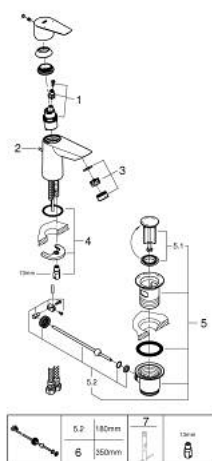

23 342 001 START EDGE JEDNORUČNA BATERIJA ZA UMIVAONIK 1/2" S-SIZE

PRODUCT DESCRIPTION

- Colour: chrome
- instalacija na 1 otvor
- metalna ručica
- GROHE SmoothControl 28 mm keramički mešač
- sa limitatorom temperature
- GROHE LongLife premaz
- izolisani unutarnji tokovi vode - ne sadrži nikal i olovo
- GROHE EcoJoy tehnologija za manju potrošnju vode i savršen protok
- maximum flow rate (at 3 bar): 5.7 l/min
- brzi instalacijski sistem
- plastični pop-up sifon 1 1/4"
- fleksibilna spojna creva
- GROHE QuickTool included

23 342 001 START EDGE JEDNORUČNA BATERIJA ZA UMIVAONIK 1/2" S-SIZE

SPARE PARTS, септембар 2018 – now

- 1: Mešač (Spare part-nr. 48518000)
 - 2: Automatska šipka (Spare part-nr. 46739000)
 - 3: flow control (Spare part-nr. 1106370000)
 - 4: Pribor za učvršćivanje (Spare part-nr. 46249000)
 - 5: Set za odлив отпадne vode 1 1/4" (Spare part-nr. 28910000)
 - 5.1: Utikač (Spare part-nr. 07182000)
 - 5.2: Noseća osovina (Spare part-nr. 07052000)
 - 6: Noseća osovina (Spare part-nr. 07341000)*
 - 7: Instalacioni ključ (Spare part-nr. 19017000)*
- * Optional accessories