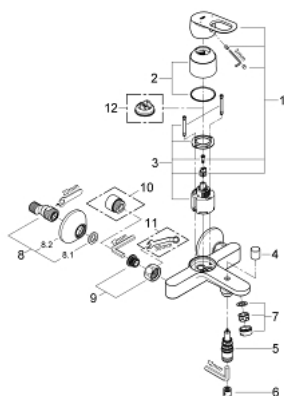

23 341 000 BAULoop JEDNORUČNA BATERIJA ZA KADU 1/2"

PRODUCT DESCRIPTION

- Colour: chrome
- zidna ugradnja
- metalna ručica
- GROHE SmoothControl 46 mm keramički mešač
- GROHE LongLife premaz
- podesiv limitator protoka vode
- automatski prebacivač: kada/tuš
- izlivna cev s perlatorom
- izlaz za tuš na dnu 1/2" s integrisanim nepovratnim ventilom
- S-spojevi
- metalna zidna rozeta
- zaštićeno protiv povrata vode
- (opciono) regulator temperature 46 308

23 341 000 BAULOOP JEDNORUČNA BATERIJA ZA KADU 1/2"

SPARE PARTS, септембар 2012 – now

- 1: Ručica (Spare part-nr. 46696000)
 - 2: Poklopac (Spare part-nr. 46584000)
 - 3: Mešač (Spare part-nr. 46048000)
 - 4: Aktivaciono dugme prebacivača (Spare part-nr. 64309000)
 - 5: Prebacivač (Spare part-nr. 65655000)
 - 6: Nepovratni ventil (Spare part-nr. 08565000)
 - 7: Perlator (Spare part-nr. 13952000)
 - 8: S-spojnica (Spare part-nr. 12075000)
 - 8.1: Dichtung (Spare part-nr. 0138600M)
 - 8.2: Rozeta (Spare part-nr. 0221000M)
 - 9: Spojnica sa navojem 1/2" (Spare part-nr. 45044000)
 - 10: Produžetak 3/4", 20 mm (Spare part-nr. 0713000M)*
 - 11: Specijalni ključ (Spare part-nr. 19377000)*
 - 12: Limitator temperature (Spare part-nr. 46375000)*
- * Optional accessories