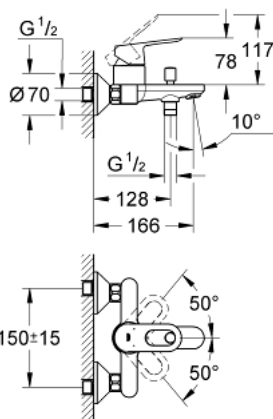

23 341 000 BAULoop JEDNORUČNA BATERIJA ZA KADU 1/2"

PRODUCT DESCRIPTION

- Colour: chrome
- zidna ugradnja
- metalna ručica
- GROHE SmoothControl 46 mm keramički mešač
- GROHE LongLife premaz
- podesiv limitator protoka vode
- automatski prebacivač: kada/tuš
- izlivna cev s perlatorom
- izlaz za tuš na dnu 1/2" s integrisanim nepovratnim ventilom
- S-spojevi
- metalna zidna rozeta
- zaštićeno protiv povrata vode
- (opciono) regulator temperature 46 308

23 341 000 BAULOOP JEDNORUČNA BATERIJA ZA KADU 1/2"

SPARE PARTS, септембар 2012 – now

- 1: Ručica (Spare part-nr. 46696000)
 - 2: Poklopac (Spare part-nr. 46584000)
 - 3: Mešač (Spare part-nr. 46048000)
 - 4: Aktivaciono dugme prebacivača (Spare part-nr. 64309000)
 - 5: Prebacivač (Spare part-nr. 65655000)
 - 6: Nepovratni ventil (Spare part-nr. 08565000)
 - 7: Perlator (Spare part-nr. 13952000)
 - 8: S-spojnica (Spare part-nr. 12075000)
 - 8.1: Dichtung (Spare part-nr. 0138600M)
 - 8.2: Rozeta (Spare part-nr. 0221000M)
 - 9: Spojnica sa navojem 1/2" (Spare part-nr. 45044000)
 - 10: Produžetak 3/4", 20 mm (Spare part-nr. 0713000M)*
 - 11: Specijalni ključ (Spare part-nr. 19377000)*
 - 12: Limitator temperature (Spare part-nr. 46375000)*
- * Optional accessories