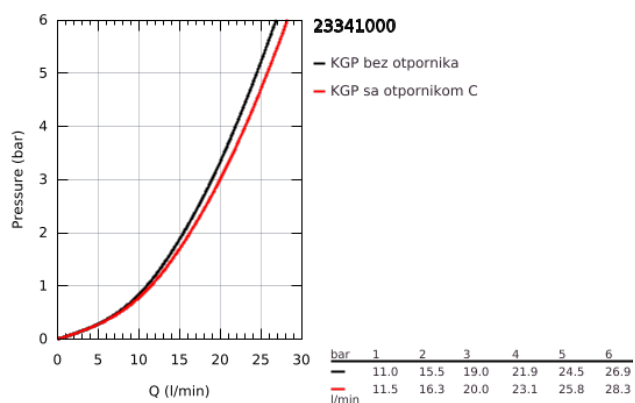

23 341 000 BAULoop JEDNORUČNA BATERIJA ZA KADU 1/2"

PRODUCT DESCRIPTION

- Colour: chrome
- zidna ugradnja
- metalna ručica
- GROHE SmoothControl 46 mm keramički mešač
- GROHE LongLife premaz
- podesiv limitator protoka vode
- automatski prebacivač: kada/tuš
- izlivna cev s perlatorom
- izlaz za tuš na dnu 1/2" s integrisanim nepovratnim ventilom
- S-spojevi
- metalna zidna rozeta
- zaštićeno protiv povrata vode
- (opciono) regulator temperature 46 308