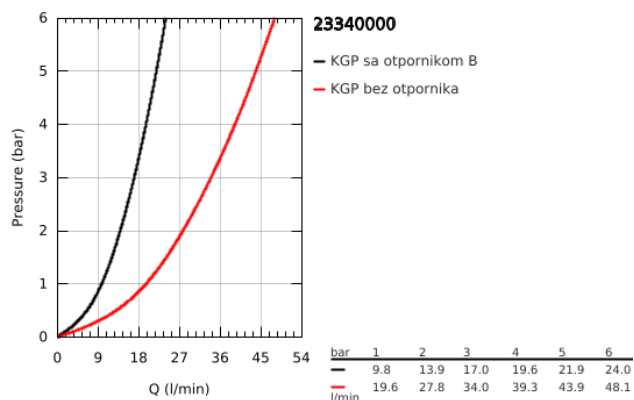

23 340 000 BAULoop JEDNORUČNA BATERIJA ZA TUŠ 1/2"

PRODUCT DESCRIPTION

- Colour: chrome
- zidna ugradnja
- metalna ručica
- GROHE SmoothControl 46 mm keramički mešač
- GROHE LongLife premaz
- podesiv limitator protoka vode
- izlaz za tuš na dnu 1/2" s integrisanim nepovratnim ventilom
- S-spojevi
- metalna zidna rozeta
- zaštićeno protiv povrata vode
- (opciono) regulator temperature 46 308