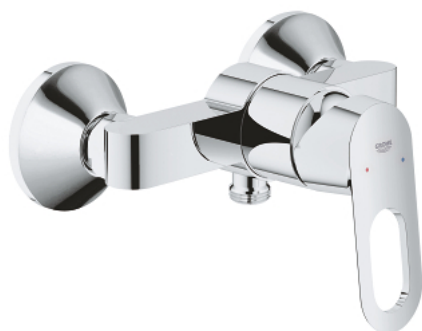

23 340 000 BAULoop JEDNORUČNA BATERIJA ZA TUŠ 1/2"

PRODUCT DESCRIPTION

- Colour: chrome
- zidna ugradnja
- metalna ručica
- GROHE SmoothControl 46 mm keramički mešač
- GROHE LongLife premaz
- podesiv limitator protoka vode
- izlaz za tuš na dnu 1/2" s integrisanim nepovratnim ventilom
- S-spojevi
- metalna zidna rozeta
- zaštićeno protiv povrata vode
- (opciono) regulator temperature 46 308

23 340 000 BAULoop JEDNORUČNA BATERIJA ZA TUŠ 1/2"

SPARE PARTS, септембар 2012 – now

- 1: Ručica (Spare part-nr. 46696000)
- 2: Poklopac (Spare part-nr. 46584000)
- 3: Mešač (Spare part-nr. 46048000)
- 4: S-spojnica (Spare part-nr. 12075000)
- 4.1: Dichtung (Spare part-nr. 0138600M)
- 4.2: Rozeta (Spare part-nr. 0221000M)
- 5: Spojnica sa navojem 1/2" (Spare part-nr. 45044000)
- 6: Nepovratni ventil (Spare part-nr. 08565000)
- 7: Produžetak 3/4", 20 mm (Spare part-nr. 0713000M)*
- 8: Specijalni ključ (Spare part-nr. 19377000)*
- 9: Limitator temperature (Spare part-nr. 46375000)*