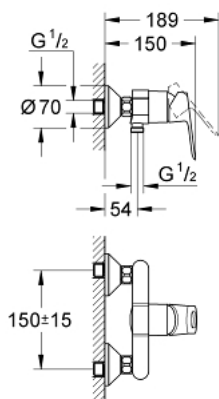

23 340 000 BAULoop JEDNORUČNA BATERIJA ZA TUŠ 1/2"

PRODUCT DESCRIPTION

- Colour: chrome
- zidna ugradnja
- metalna ručica
- GROHE SmoothControl 46 mm keramički mešač
- GROHE LongLife premaz
- podesiv limitator protoka vode
- izlaz za tuš na dnu 1/2" s integrisanim nepovratnim ventilom
- S-spojevi
- metalna zidna rozeta
- zaštićeno protiv povrata vode
- (opciono) regulator temperature 46 308

23 340 000 BAULoop JEDNORUČNA BATERIJA ZA TUŠ 1/2"

SPARE PARTS, септембар 2012 – now

- 1: Ručica (Spare part-nr. 46696000)
- 2: Poklopac (Spare part-nr. 46584000)
- 3: Mešač (Spare part-nr. 46048000)
- 4: S-spojnica (Spare part-nr. 12075000)
- 4.1: Dichtung (Spare part-nr. 0138600M)
- 4.2: Rozeta (Spare part-nr. 0221000M)
- 5: Spojnica sa navojem 1/2" (Spare part-nr. 45044000)
- 6: Nepovratni ventil (Spare part-nr. 08565000)
- 7: Produžetak 3/4", 20 mm (Spare part-nr. 0713000M)*
- 8: Specijalni ključ (Spare part-nr. 19377000)*
- 9: Limitator temperature (Spare part-nr. 46375000)*