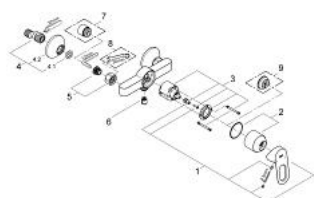

23 340 000 BAULoop JEDNORUČNA BATERIJA ZA TUŠ 1/2"

PRODUCT DESCRIPTION

- Colour: chrome
- zidna ugradnja
- metalna ručica
- GROHE SmoothControl 46 mm keramički mešač
- GROHE LongLife premaz
- podesiv limitator protoka vode
- izlaz za tuš na dnu 1/2" s integrisanim nepovratnim ventilom
- S-spojevi
- metalna zidna rozeta
- zaštićeno protiv povrata vode
- (opciono) regulator temperature 46 308

23 340 000 BAULoop JEDNORUČNA BATERIJA ZA TUŠ 1/2"

SPARE PARTS, септембар 2012 – now

- 1: Ručica (Spare part-nr. 46696000)
- 2: Poklopac (Spare part-nr. 46584000)
- 3: Mešač (Spare part-nr. 46048000)
- 4: S-spojnica (Spare part-nr. 12075000)
- 4.1: Dichtung (Spare part-nr. 0138600M)
- 4.2: Rozeta (Spare part-nr. 0221000M)
- 5: Spojnica sa navojem 1/2" (Spare part-nr. 45044000)
- 6: Nepovratni ventil (Spare part-nr. 08565000)
- 7: Produžetak 3/4", 20 mm (Spare part-nr. 0713000M)*
- 8: Specijalni ključ (Spare part-nr. 19377000)*
- 9: Limitator temperature (Spare part-nr. 46375000)*