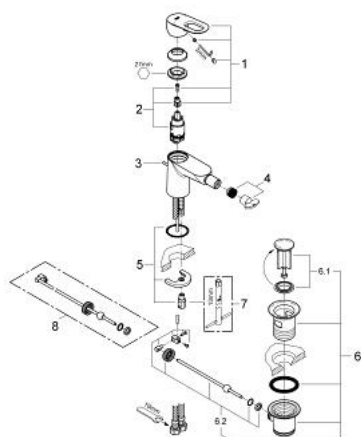

23 338 000 BAULOOP JEDNORUČNA BATERIJA ZA BIDE 1/2"

PRODUCT DESCRIPTION

- Colour: chrome
- instalacija na 1 otvor
- metalna ručica
- GROHE SmoothControl 28 mm keramički mešač
- GROHE LongLife premaz
- GROHE EcoJoy tehnologija za manju potrošnju vode i savršen protok
- maximum flow rate (at 3 bar): 5 l/min
- brzi instalacijski sistem
- s kuglastim zglobovima
- automatski gornji deo za sifon 1 1/4"
- fleksibilna spojna creva

23 338 000 BAULoop JEDNORUČNA BATERIJA ZA BIDE 1/2"

SPARE PARTS, септембар 2012 – now

- 1: Ručica (Spare part-nr. 46695000)
 - 2: Mešač (Spare part-nr. 46580000)
 - 3: Automatska šipka (Spare part-nr. 46739000)
 - 4: Perlator (Spare part-nr. 13998000)
 - 5: Pribor za učvršćivanje (Spare part-nr. 46249000)
 - 6: Set za odliv otpadne vode 1 1/4" (Spare part-nr. 28910000)
 - 6.1: Utikač (Spare part-nr. 07182000)
 - 6.2: Noseća osovina (Spare part-nr. 07052000)
 - 7: Instalacioni ključ (Spare part-nr. 19017000)*
 - 8: Noseća osovina (Spare part-nr. 07341000)*
- * Optional accessories