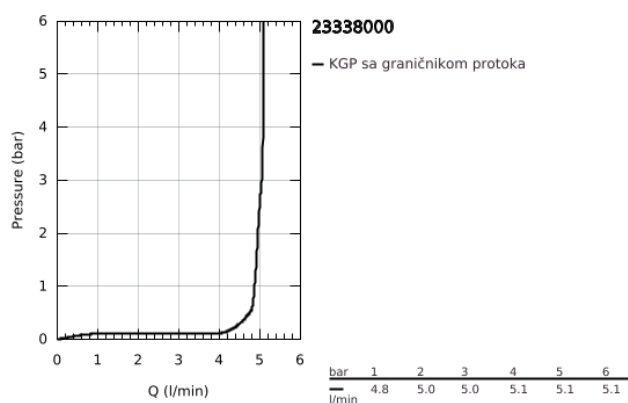

23 338 000 BAULOOP JEDNORUČNA BATERIJA ZA BIDE 1/2"

PRODUCT DESCRIPTION

- Colour: chrome
- instalacija na 1 otvor
- metalna ručica
- GROHE SmoothControl 28 mm keramički mešač
- GROHE LongLife premaz
- GROHE EcoJoy tehnologija za manju potrošnju vode i savršen protok
- maximum flow rate (at 3 bar): 5 l/min
- brzi instalacijski sistem
- s kuglastim zglobovima
- automatski gornji deo za sifon 1 1/4"
- fleksibilna spojna creva