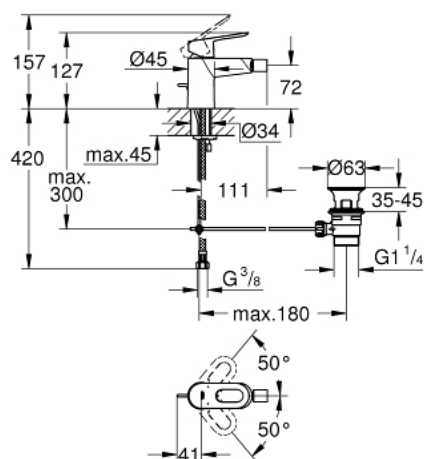

23 338 000 BAULOOP JEDNORUČNA BATERIJA ZA BIDE 1/2"

PRODUCT DESCRIPTION

- Colour: chrome
- instalacija na 1 otvor
- metalna ručica
- GROHE SmoothControl 28 mm keramički mešač
- GROHE LongLife premaz
- GROHE EcoJoy tehnologija za manju potrošnju vode i savršen protok
- maximum flow rate (at 3 bar): 5 l/min
- brzi instalacijski sistem
- s kuglastim zglobovima
- automatski gornji deo za sifon 1 1/4"
- fleksibilna spojna creva

23 338 000 BAULoop JEDNORUČNA BATERIJA ZA BIDE 1/2"

SPARE PARTS, септембар 2012 – now

- 1: Ručica (Spare part-nr. 46695000)
 - 2: Mešač (Spare part-nr. 46580000)
 - 3: Automatska šipka (Spare part-nr. 46739000)
 - 4: Perlator (Spare part-nr. 13998000)
 - 5: Pribor za učvršćivanje (Spare part-nr. 46249000)
 - 6: Set za odliv otpadne vode 1 1/4" (Spare part-nr. 28910000)
 - 6.1: Utikač (Spare part-nr. 07182000)
 - 6.2: Noseća osovina (Spare part-nr. 07052000)
 - 7: Instalacioni ključ (Spare part-nr. 19017000)*
 - 8: Noseća osovina (Spare part-nr. 07341000)*
- * Optional accessories