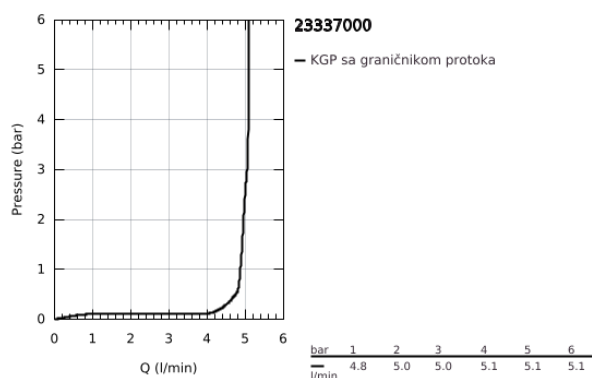

23 337 000 BAULoop JEDNORUČNA BATERIJA ZA UMIVAONIK 1/2" S-SIZE

PRODUCT DESCRIPTION

- Colour: chrome
- instalacija na 1 otvor
- metalna ručica
- GROHE SmoothControl 28 mm keramički mešač
- GROHE LongLife premaz
- GROHE EcoJoy tehnologija za manju potrošnju vode i savršen protok
- maximum flow rate (at 3 bar): 5 l/min
- brzi instalacijski sistem
- glatko telo
- fleksibilna spojna creva