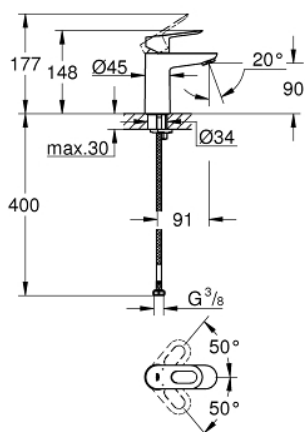

23 337 000 BAULoop JEDNORUČNA BATERIJA ZA UMIVAONIK 1/2" S-SIZE

PRODUCT DESCRIPTION

- Colour: chrome
- instalacija na 1 otvor
- metalna ručica
- GROHE SmoothControl 28 mm keramički mešač
- GROHE LongLife premaz
- GROHE EcoJoy tehnologija za manju potrošnju vode i savršen protok
- maximum flow rate (at 3 bar): 5 l/min
- brzi instalacijski sistem
- glatko telo
- fleksibilna spojna creva

23 337 000 **BAULoop JEDNORUČNA BATERIJA ZA UMIVAONIK 1/2"**
S-SIZE

SPARE PARTS, jyl 2016 – now

- 1: Ručica (Spare part-nr. 46695000)
- 2: Prsten armature (Spare part-nr. 46715000)
- 3: Mešač (Spare part-nr. 46580000)
- 4: Perlator (Spare part-nr. 48159000)
- 5: Pribor za učvršćivanje (Spare part-nr. 46249000)
- 6: Instalacioni ključ (Spare part-nr. 19017000)*