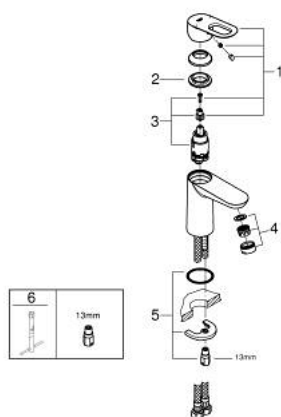

23 337 000 BAULoop JEDNORUČNA BATERIJA ZA UMIVAONIK 1/2" S-SIZE

PRODUCT DESCRIPTION

- Colour: chrome
- instalacija na 1 otvor
- metalna ručica
- GROHE SmoothControl 28 mm keramički mešač
- GROHE LongLife premaz
- GROHE EcoJoy tehnologija za manju potrošnju vode i savršen protok
- maximum flow rate (at 3 bar): 5 l/min
- brzi instalacijski sistem
- glatko telo
- fleksibilna spojna creva

23 337 000 **BAULoop JEDNORUČNA BATERIJA ZA UMIVAONIK 1/2"**
S-SIZE

SPARE PARTS, jyl 2016 – now

- 1: Ručica (Spare part-nr. 46695000)
- 2: Prsten armature (Spare part-nr. 46715000)
- 3: Mešač (Spare part-nr. 46580000)
- 4: Perlator (Spare part-nr. 48159000)
- 5: Pribor za učvršćivanje (Spare part-nr. 46249000)
- 6: Instalacioni ključ (Spare part-nr. 19017000)*