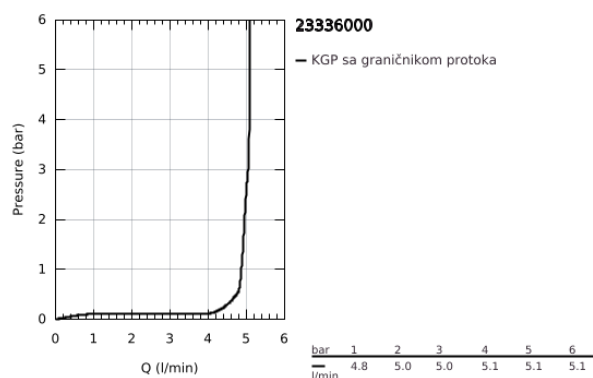

## 23 336 000 BAULoop JEDNORUČNA BATERIJA ZA UMIVAONIK 1/2" S-SIZE

### PRODUCT DESCRIPTION

- Colour: chrome
- instalacija na 1 otvor
- metalna ručica
- GROHE SmoothControl 28 mm keramički mešač
- GROHE LongLife premaz
- GROHE EcoJoy tehnologija za manju potrošnju vode i savršen protok
- maximum flow rate (at 3 bar): 5 l/min
- brzi instalacijski sistem
- lanac na izvlačenje
- fleksibilna spojna creva