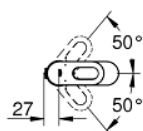

## 23 336 000 BAULoop JEDNORUČNA BATERIJA ZA UMIVAONIK 1/2" S-SIZE

### PRODUCT DESCRIPTION

- Colour: chrome
- instalacija na 1 otvor
- metalna ručica
- GROHE SmoothControl 28 mm keramički mešač
- GROHE LongLife premaz
- GROHE EcoJoy tehnologija za manju potrošnju vode i savršen protok
- maximum flow rate (at 3 bar): 5 l/min
- brzi instalacijski sistem
- lanac na izvlačenje
- fleksibilna spojna creva