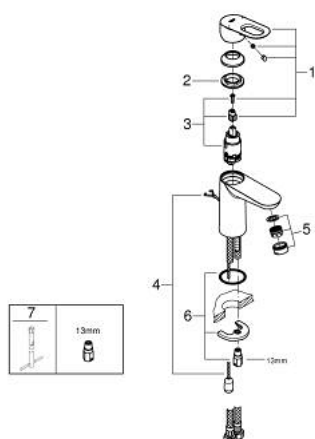

## 23 336 000 BAULoop JEDNORUČNA BATERIJA ZA UMIVAONIK 1/2" S-SIZE

### PRODUCT DESCRIPTION

- Colour: chrome
- instalacija na 1 otvor
- metalna ručica
- GROHE SmoothControl 28 mm keramički mešač
- GROHE LongLife premaz
- GROHE EcoJoy tehnologija za manju potrošnju vode i savršen protok
- maximum flow rate (at 3 bar): 5 l/min
- brzi instalacijski sistem
- lanac na izvlačenje
- fleksibilna spojna creva

### SPARE PARTS, jyl 2016 – now

- 1: Ručica (Spare part-nr. 46695000)
- 2: Prsten armature (Spare part-nr. 46715000)
- 3: Mešač (Spare part-nr. 46580000)
- 4: Lanac (Spare part-nr. 06815000)
- 5: Perlator (Spare part-nr. 48159000)
- 6: Pribor za učvršćivanje (Spare part-nr. 46249000)
- 7: Instalacioni ključ (Spare part-nr. 19017000)\*