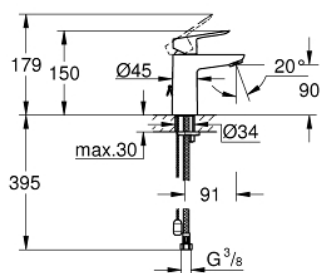

## 23 336 000 BAULoop JEDNORUČNA BATERIJA ZA UMIVAONIK 1/2" S-SIZE

### PRODUCT DESCRIPTION

- Colour: chrome
- instalacija na 1 otvor
- metalna ručica
- GROHE SmoothControl 28 mm keramički mešač
- GROHE LongLife premaz
- GROHE EcoJoy tehnologija za manju potrošnju vode i savršen protok
- maximum flow rate (at 3 bar): 5 l/min
- brzi instalacijski sistem
- lanac na izvlačenje
- fleksibilna spojna creva