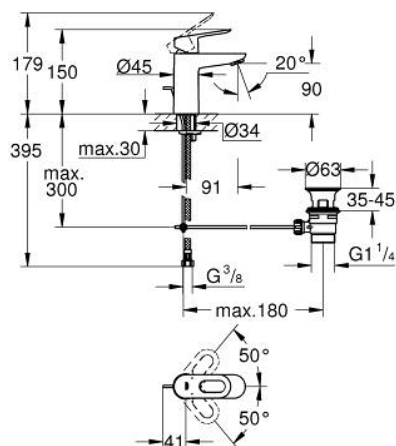

## 23 335 000 BAULoop JEDNORUČNA BATERIJA ZA UMIVAONIK 1/2" S-SIZE

### PRODUCT DESCRIPTION

- Colour: chrome
- instalacija na 1 otvor
- metalna ručica
- GROHE SmoothControl 28 mm keramički mešač
- GROHE LongLife premaz
- GROHE EcoJoy tehnologija za manju potrošnju vode i savršen protok
- maximum flow rate (at 3 bar): 5 l/min
- brzi instalacijski sistem
- plastični pop-up sifon 1 1/4"
- fleksibilna spojna creva