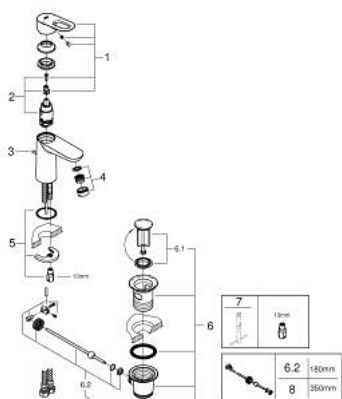

### PRODUCT DESCRIPTION

- Colour: chrome
- instalacija na 1 otvor
- metalna ručica
- GROHE SmoothControl 28 mm keramički mešač
- GROHE LongLife premaz
- GROHE EcoJoy tehnologija za manju potrošnju vode i savršen protok
- maximum flow rate (at 3 bar): 5 l/min
- brzi instalacijski sistem
- plastični pop-up sifon 1 1/4"
- fleksibilna spojna creva

## 23 335 000 BAULOOP JEDNORUČNA BATERIJA ZA UMIVAONIK 1/2" S-SIZE

### SPARE PARTS, октобар 2012 – now

- 1: Ručica (Spare part-nr. 46695000)
- 2: Mešač (Spare part-nr. 46580000)
- 3: Automatska šipka (Spare part-nr. 46739000)
- 4: Perlator (Spare part-nr. 48159000)
- 5: Pribor za učvršćivanje (Spare part-nr. 46249000)
- 6: Set za odliv otpadne vode 1 1/4" (Spare part-nr. 28910000)
- 6.1: Utikač (Spare part-nr. 07182000)
- 6.2: Noseća osovina (Spare part-nr. 07052000)
- 7: Instalacioni ključ (Spare part-nr. 19017000)\*
- 8: Noseća osovina (Spare part-nr. 07341000)\*