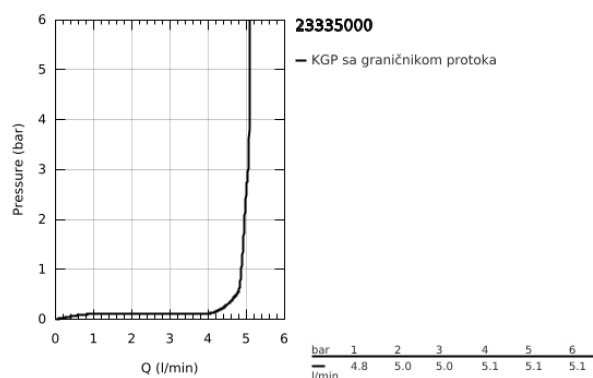

## 23 335 000 BAULoop JEDNORUČNA BATERIJA ZA UMIVAONIK 1/2" S-SIZE

### PRODUCT DESCRIPTION

- Colour: chrome
- instalacija na 1 otvor
- metalna ručica
- GROHE SmoothControl 28 mm keramički mešač
- GROHE LongLife premaz
- GROHE EcoJoy tehnologija za manju potrošnju vode i savršen protok
- maximum flow rate (at 3 bar): 5 l/min
- brzi instalacijski sistem
- plastični pop-up sifon 1 1/4"
- fleksibilna spojna creva