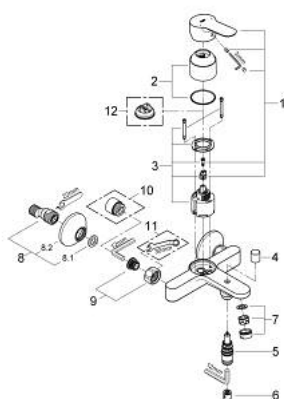

23 334 000 BAUEDGE JEDNORUČNA BATERIJA ZA KADU 1/2"

PRODUCT DESCRIPTION

- Colour: chrome
- zidna ugradnja
- metalna ručica
- GROHE SmoothControl 46 mm keramički mešač
- GROHE LongLife premaz
- podesiv limitator protoka vode
- automatski prebacivač: kada/tuš
- izlivna cev s perlatorom
- izlaz za tuš na dnu 1/2" s integrisanim nepovratnim ventilom
- S-spojevi
- metalna zidna rozeta
- zaštićeno protiv povrata vode
- (opciono) regulator temperature 46 375

23 334 000 BAUEDGE JEDNORUČNA BATERIJA ZA KADU 1/2"

SPARE PARTS, септембар 2012 – now

- 1: Ručica (Spare part-nr. 46698000)
 - 2: Poklopac (Spare part-nr. 46584000)
 - 3: Mešač (Spare part-nr. 46048000)
 - 4: Aktivaciono dugme prebacivača (Spare part-nr. 64309000)
 - 5: Prebacivač (Spare part-nr. 65655000)
 - 6: Nepovratni ventil (Spare part-nr. 08565000)
 - 7: Perlator (Spare part-nr. 13952000)
 - 8: S-spojnica (Spare part-nr. 12075000)
 - 8.1: Dichtung (Spare part-nr. 0138600M)
 - 8.2: Rozeta (Spare part-nr. 0221000M)
 - 9: Spojnica sa navojem 1/2" (Spare part-nr. 45044000)
 - 10: Produžetak 3/4", 20 mm (Spare part-nr. 0713000M)*
 - 11: Specijalni ključ (Spare part-nr. 19377000)*
 - 12: Limitator temperature (Spare part-nr. 46375000)*
- * Optional accessories