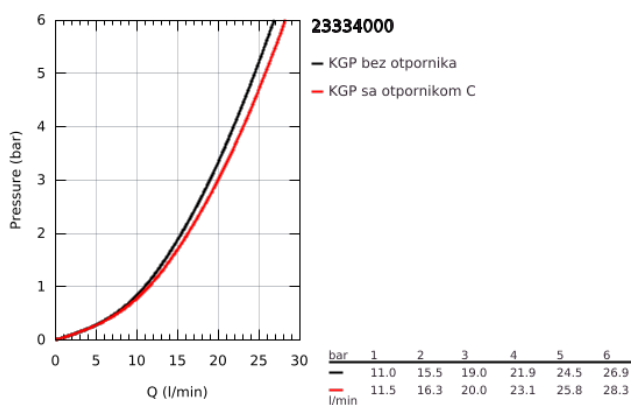

23 334 000 BAUEDGE JEDNORUČNA BATERIJA ZA KADU 1/2"

PRODUCT DESCRIPTION

- Colour: chrome
- zidna ugradnja
- metalna ručica
- GROHE SmoothControl 46 mm keramički mešač
- GROHE LongLife premaz
- podesiv limitator protoka vode
- automatski prebacivač: kada/tuš
- izlivna cev s perlatorom
- izlaz za tuš na dnu 1/2" s integrisanim nepovratnim ventilom
- S-spojevi
- metalna zidna rozeta
- zaštićeno protiv povrata vode
- (opciono) regulator temperature 46 375