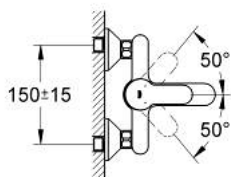

23 334 000 BAUEDGE JEDNORUČNA BATERIJA ZA KADU 1/2"

PRODUCT DESCRIPTION

- Colour: chrome
- zidna ugradnja
- metalna ručica
- GROHE SmoothControl 46 mm keramički mešač
- GROHE LongLife premaz
- podesiv limitator protoka vode
- automatski prebacivač: kada/tuš
- izlivna cev s perlatorom
- izlaz za tuš na dnu 1/2" s integrisanim nepovratnim ventilom
- S-spojevi
- metalna zidna rozeta
- zaštićeno protiv povrata vode
- (opciono) regulator temperature 46 375

23 334 000 BAUEDGE JEDNORUČNA BATERIJA ZA KADU 1/2"

SPARE PARTS, септембар 2012 – now

- 1: Ručica (Spare part-nr. 46698000)
 - 2: Poklopac (Spare part-nr. 46584000)
 - 3: Mešač (Spare part-nr. 46048000)
 - 4: Aktivaciono dugme prebacivača (Spare part-nr. 64309000)
 - 5: Prebacivač (Spare part-nr. 65655000)
 - 6: Nepovratni ventil (Spare part-nr. 08565000)
 - 7: Perlator (Spare part-nr. 13952000)
 - 8: S-spojnica (Spare part-nr. 12075000)
 - 8.1: Dichtung (Spare part-nr. 0138600M)
 - 8.2: Rozeta (Spare part-nr. 0221000M)
 - 9: Spojnica sa navojem 1/2" (Spare part-nr. 45044000)
 - 10: Produžetak 3/4", 20 mm (Spare part-nr. 0713000M)*
 - 11: Specijalni ključ (Spare part-nr. 19377000)*
 - 12: Limitator temperature (Spare part-nr. 46375000)*
- * Optional accessories