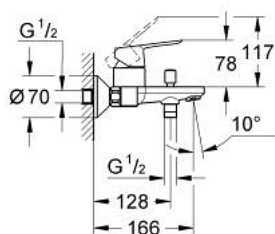

23 334 000 BAUEDGE JEDNORUČNA BATERIJA ZA KADU 1/2"

PRODUCT DESCRIPTION

- Colour: chrome
- zidna ugradnja
- metalna ručica
- GROHE SmoothControl 46 mm keramički mešač
- GROHE LongLife premaz
- podesiv limitator protoka vode
- automatski prebacivač: kada/tuš
- izlivna cev s perlatorom
- izlaz za tuš na dnu 1/2" s integrisanim nepovratnim ventilom
- S-spojevi
- metalna zidna rozeta
- zaštićeno protiv povrata vode
- (opciono) regulator temperature 46 375

23 334 000 BAUEDGE JEDNORUČNA BATERIJA ZA KADU 1/2"

SPARE PARTS, септембар 2012 – now

- 1: Ručica (Spare part-nr. 46698000)
 - 2: Poklopac (Spare part-nr. 46584000)
 - 3: Mešač (Spare part-nr. 46048000)
 - 4: Aktivaciono dugme prebacivača (Spare part-nr. 64309000)
 - 5: Prebacivač (Spare part-nr. 65655000)
 - 6: Nepovratni ventil (Spare part-nr. 08565000)
 - 7: Perlator (Spare part-nr. 13952000)
 - 8: S-spojnica (Spare part-nr. 12075000)
 - 8.1: Dichtung (Spare part-nr. 0138600M)
 - 8.2: Rozeta (Spare part-nr. 0221000M)
 - 9: Spojnica sa navojem 1/2" (Spare part-nr. 45044000)
 - 10: Produžetak 3/4", 20 mm (Spare part-nr. 0713000M)*
 - 11: Specijalni ključ (Spare part-nr. 19377000)*
 - 12: Limitator temperature (Spare part-nr. 46375000)*
- * Optional accessories