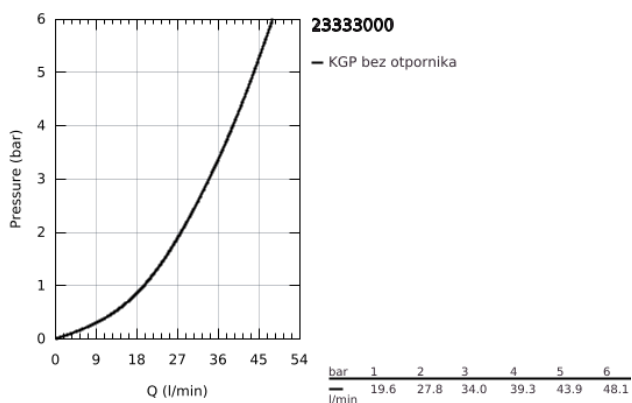

## 23 333 000 BAUEDGE JEDNORUČNA BATERIJA ZA TUŠ 1/2"

### PRODUCT DESCRIPTION

- Colour: chrome
- zidna ugradnja
- metalna ručica
- GROHE SmoothControl 46 mm keramički mešač
- GROHE LongLife premaz
- podesiv limitator protoka vode
- izlaz za tuš na dnu 1/2" s integrisanim nepovratnim ventilom
- S-spojevi
- metalna zidna rozeta
- zaštićeno protiv povrata vode
- (opciono) regulator temperature 46 375