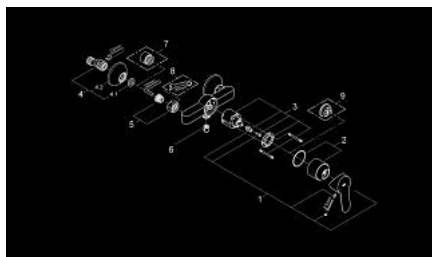

23 333 000 BAUEDGE JEDNORUČNA BATERIJA ZA TUŠ 1/2"

SPARE PARTS, септембар 2012 – now

- 1: Ručica (Spare part-nr. 46698000)
- 2: Poklopac (Spare part-nr. 46584000)
- 3: Mešač (Spare part-nr. 46048000)
- 4: S-spojnicica (Spare part-nr. 12075000)
- 4.1: Dihtung (Spare part-nr. 0138600M)
- 4.2: Rozeta (Spare part-nr. 0221000M)
- 5: Spojnicica sa navojem 1/2" (Spare part-nr. 45044000)
- 6: Nepovratni ventil (Spare part-nr. 08565000)
- 7: Produžetak 3/4", 20 mm (Spare part-nr. 0713000M)*
- 8: Specijalni ključ (Spare part-nr. 19377000)*
- 9: Limitator temperature (Spare part-nr. 46375000)*

* Optional accessories