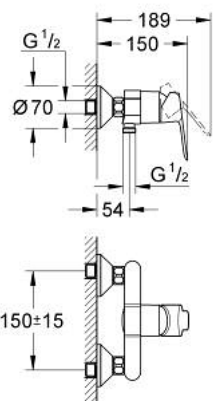

### PRODUCT DESCRIPTION

- Colour: chrome
- zidna ugradnja
- metalna ručica
- GROHE SmoothControl 46 mm keramički mešač
- GROHE LongLife premaz
- podesiv limitator protoka vode
- izlaz za tuš na dnu 1/2" s integrisanim nepovratnim ventilom
- S-spojevi
- metalna zidna rozeta
- zaštićeno protiv povrata vode
- (opciono) regulator temperature 46 375

### SPARE PARTS, септембар 2012 – now

- 1: Ručica (Spare part-nr. 46698000)
- 2: Poklopac (Spare part-nr. 46584000)
- 3: Mešač (Spare part-nr. 46048000)
- 4: S-spojnicica (Spare part-nr. 12075000)
- 4.1: Dihtung (Spare part-nr. 0138600M)
- 4.2: Rozeta (Spare part-nr. 0221000M)
- 5: Spojnicica sa navojem 1/2" (Spare part-nr. 45044000)
- 6: Nepovratni ventil (Spare part-nr. 08565000)
- 7: Produžetak 3/4", 20 mm (Spare part-nr. 0713000M)\*
- 8: Specijalni ključ (Spare part-nr. 19377000)\*
- 9: Limitator temperature (Spare part-nr. 46375000)\*