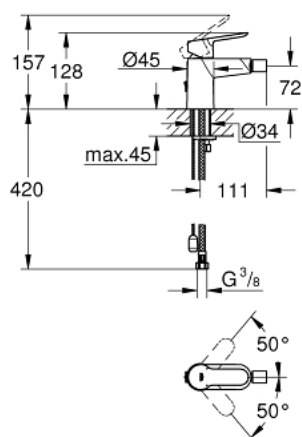

23 332 000 BAUEDGE JEDNORUČNA BATERIJA ZA BIDE 1/2"

PRODUCT DESCRIPTION

- Colour: chrome
- instalacija na 1 otvor
- metalna ručica
- GROHE SmoothControl 28 mm keramički mešač
- GROHE LongLife premaz
- AquaCalibrator
- maximum flow rate (at 3 bar): 5 l/min
- brzi instalacijski sistem
- s kuglastim zglobovima
- lanac na izvlačenje
- fleksibilna spojna creva

23 332 000 BAUEDGE JEDNORUČNA BATERIJA ZA BIDE 1/2"

SPARE PARTS, септембар 2012 – now

- 1: Ručica (Spare part-nr. 46697000)
- 2: Mešač (Spare part-nr. 46580000)
- 3: Lanac (Spare part-nr. 06815000)
- 3.1: Podupirač lanca (Spare part-nr. 0116100M)
- 4: Perlator (Spare part-nr. 13998000)
- 5: Pribor za učvršćivanje (Spare part-nr. 46249000)
- 6: Instalacioni ključ (Spare part-nr. 19017000)*