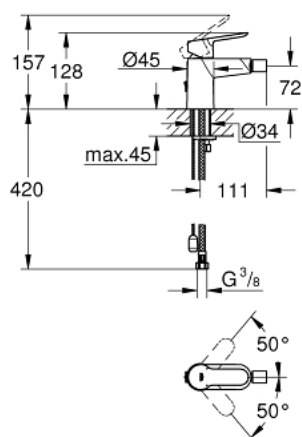

23 332 000 BAUEDGE JEDNORUČNA BATERIJA ZA BIDE 1/2"

PRODUCT DESCRIPTION

- Colour: chrome
- instalacija na 1 otvor
- metalna ručica
- GROHE SmoothControl 28 mm keramički mešač
- GROHE LongLife premaz
- GROHE EcoJoy tehnologija za manju potrošnju vode i savršen protok
- maximum flow rate (at 3 bar): 5 l/min
- brzi instalacijski sistem
- s kuglastim zglobovima
- lanac na izvlačenje
- fleksibilna spojna creva

23 332 000 BAUEDGE JEDNORUČNA BATERIJA ZA BIDE 1/2"

SPARE PARTS, септембар 2012 – now

- 1: Ručica (Spare part-nr. 46697000)
- 2: Mešač (Spare part-nr. 46580000)
- 3: Lanac (Spare part-nr. 06815000)
- 3.1: Podupirač lanca (Spare part-nr. 0116100M)
- 4: Perlator (Spare part-nr. 13998000)
- 5: Pribor za učvršćivanje (Spare part-nr. 46249000)
- 6: Instalacioni ključ (Spare part-nr. 19017000)*