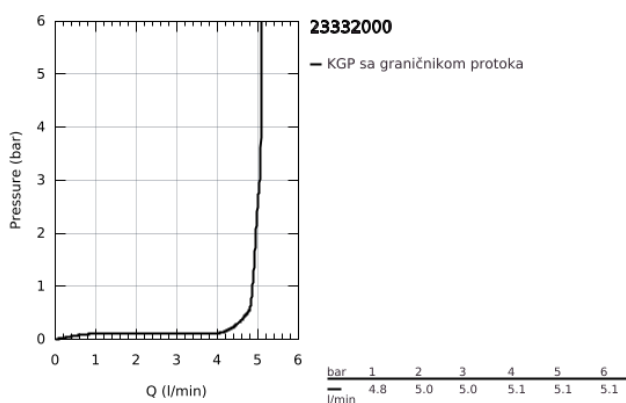

23 332 000 BAUEDGE JEDNORUČNA BATERIJA ZA BIDE 1/2"

PRODUCT DESCRIPTION

- Colour: chrome
- instalacija na 1 otvor
- metalna ručica
- GROHE SmoothControl 28 mm keramički mešač
- GROHE LongLife premaz
- AquaCalibrator
- maximum flow rate (at 3 bar): 5 l/min
- brzi instalacijski sistem
- s kuglastim zglobovima
- lanac na izvlačenje
- fleksibilna spojna creva

23 332 000 BAUEDGE JEDNORUČNA BATERIJA ZA BIDE 1/2"

SPARE PARTS, септембар 2012 – now

- 1: Ručica (Spare part-nr. 46697000)
- 2: Mešač (Spare part-nr. 46580000)
- 3: Lanac (Spare part-nr. 06815000)
- 3.1: Podupirač lanca (Spare part-nr. 0116100M)
- 4: Perlator (Spare part-nr. 13998000)
- 5: Pribor za učvršćivanje (Spare part-nr. 46249000)
- 6: Instalacioni ključ (Spare part-nr. 19017000)*