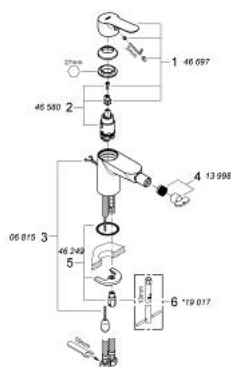

23 332 000 BAUEDGE JEDNORUČNA BATERIJA ZA BIDE 1/2"

PRODUCT DESCRIPTION

- Colour: chrome
- instalacija na 1 otvor
- metalna ručica
- GROHE SmoothControl 28 mm keramički mešač
- GROHE LongLife premaz
- GROHE EcoJoy tehnologija za manju potrošnju vode i savršen protok
- maximum flow rate (at 3 bar): 5 l/min
- brzi instalacijski sistem
- s kuglastim zglobovima
- lanac na izvlačenje
- fleksibilna spojna creva

23 332 000 BAUEDGE JEDNORUČNA BATERIJA ZA BIDE 1/2"

SPARE PARTS, септембар 2012 – now

- 1: Ručica (Spare part-nr. 46697000)
- 2: Mešač (Spare part-nr. 46580000)
- 3: Lanac (Spare part-nr. 06815000)
- 3.1: Podupirač lanca (Spare part-nr. 0116100M)
- 4: Perlator (Spare part-nr. 13998000)
- 5: Pribor za učvršćivanje (Spare part-nr. 46249000)
- 6: Instalacioni ključ (Spare part-nr. 19017000)*