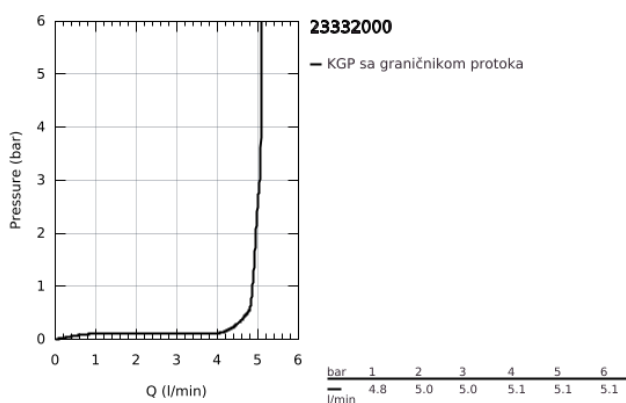

23 332 000 BAUEDGE JEDNORUČNA BATERIJA ZA BIDE 1/2"

PRODUCT DESCRIPTION

- Colour: chrome
- instalacija na 1 otvor
- metalna ručica
- GROHE SmoothControl 28 mm keramički mešač
- GROHE LongLife premaz
- GROHE EcoJoy tehnologija za manju potrošnju vode i savršen protok
- maximum flow rate (at 3 bar): 5 l/min
- brzi instalacijski sistem
- s kuglastim zglobovima
- lanac na izvlačenje
- fleksibilna spojna creva

23 332 000 BAUEDGE JEDNORUČNA BATERIJA ZA BIDE 1/2"

SPARE PARTS, септембар 2012 – now

- 1: Ručica (Spare part-nr. 46697000)
- 2: Mešač (Spare part-nr. 46580000)
- 3: Lanac (Spare part-nr. 06815000)
- 3.1: Podupirač lanca (Spare part-nr. 0116100M)
- 4: Perlator (Spare part-nr. 13998000)
- 5: Pribor za učvršćivanje (Spare part-nr. 46249000)
- 6: Instalacioni ključ (Spare part-nr. 19017000)*