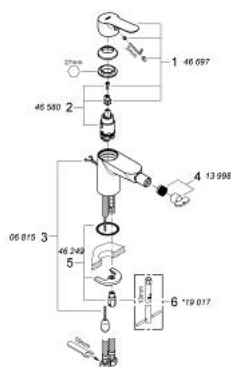

23 332 000 BAUEDGE JEDNORUČNA BATERIJA ZA BIDE 1/2"

PRODUCT DESCRIPTION

- Colour: chrome
- instalacija na 1 otvor
- metalna ručica
- GROHE SmoothControl 28 mm keramički mešač
- GROHE LongLife premaz
- AquaCalibrator
- maximum flow rate (at 3 bar): 5 l/min
- brzi instalacijski sistem
- s kuglastim zglobovima
- lanac na izvlačenje
- fleksibilna spojna creva

23 332 000 BAUEDGE JEDNORUČNA BATERIJA ZA BIDE 1/2"

SPARE PARTS, септембар 2012 – now

- 1: Ručica (Spare part-nr. 46697000)
- 2: Mešač (Spare part-nr. 46580000)
- 3: Lanac (Spare part-nr. 06815000)
- 3.1: Podupirač lanca (Spare part-nr. 0116100M)
- 4: Perlator (Spare part-nr. 13998000)
- 5: Pribor za učvršćivanje (Spare part-nr. 46249000)
- 6: Instalacioni ključ (Spare part-nr. 19017000)*