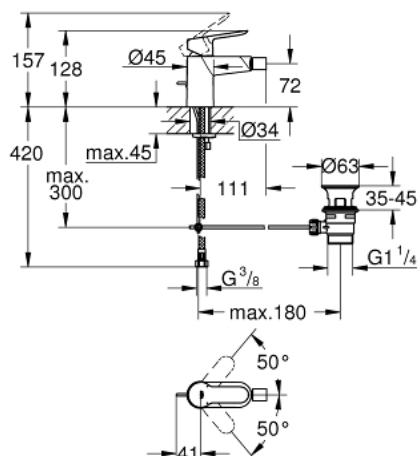

23 331 000 BAUEDGE JEDNORUČNA BATERIJA ZA BIDE 1/2"

PRODUCT DESCRIPTION

- Colour: chrome
- instalacija na 1 otvor
- metalna ručica
- GROHE SmoothControl 28 mm keramički mešač
- GROHE LongLife premaz
- GROHE EcoJoy tehnologija za manju potrošnju vode i savršen protok
- maximum flow rate (at 3 bar): 5 l/min
- brzi instalacijski sistem
- s kuglastim zglobovima
- automatski gornji deo za sifon 1 1/4"
- fleksibilna spojna creva

23 331 000 BAUEDGE JEDNORUČNA BATERIJA ZA BIDE 1/2"

SPARE PARTS, септембар 2012 – now

- 1: Ručica (Spare part-nr. 46697000)
 - 2: Mešač (Spare part-nr. 46580000)
 - 3: Automatska šipka (Spare part-nr. 46739000)
 - 4: Perlator (Spare part-nr. 13998000)
 - 5: Pribor za učvršćivanje (Spare part-nr. 46249000)
 - 6: Set za odliv otpadne vode 1 1/4" (Spare part-nr. 28910000)
 - 6.1: Utikač (Spare part-nr. 07182000)
 - 6.2: Noseća osovina (Spare part-nr. 07052000)
 - 7: Instalacioni ključ (Spare part-nr. 19017000)*
 - 8: Noseća osovina (Spare part-nr. 07341000)*
- * Optional accessories