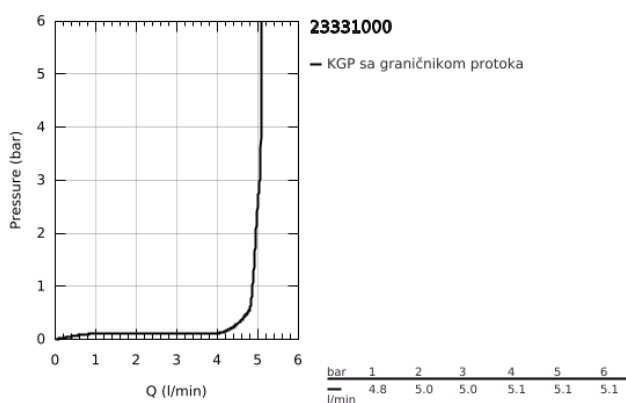

23 331 000 BAUEDGE JEDNORUČNA BATERIJA ZA BIDE 1/2"

PRODUCT DESCRIPTION

- Colour: chrome
- instalacija na 1 otvor
- metalna ručica
- GROHE SmoothControl 28 mm keramički mešač
- GROHE LongLife premaz
- GROHE EcoJoy tehnologija za manju potrošnju vode i savršen protok
- maximum flow rate (at 3 bar): 5 l/min
- brzi instalacijski sistem
- s kuglastim zglobovima
- automatski gornji deo za sifon 1 1/4"
- fleksibilna spojna creva