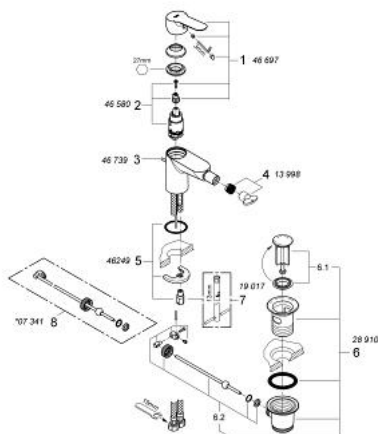

23 331 000 BAUEDGE JEDNORUČNA BATERIJA ZA BIDE 1/2"

PRODUCT DESCRIPTION

- Colour: chrome
- instalacija na 1 otvor
- metalna ručica
- GROHE SmoothControl 28 mm keramički mešač
- GROHE LongLife premaz
- GROHE EcoJoy tehnologija za manju potrošnju vode i savršen protok
- maximum flow rate (at 3 bar): 5 l/min
- brzi instalacijski sistem
- s kuglastim zglobovima
- automatski gornji deo za sifon 1 1/4"
- fleksibilna spojna creva

23 331 000 BAUEDGE JEDNORUČNA BATERIJA ZA BIDE 1/2"

SPARE PARTS, септембар 2012 – now

- 1: Ručica (Spare part-nr. 46697000)
 - 2: Mešač (Spare part-nr. 46580000)
 - 3: Automatska šipka (Spare part-nr. 46739000)
 - 4: Perlator (Spare part-nr. 13998000)
 - 5: Pribor za učvršćivanje (Spare part-nr. 46249000)
 - 6: Set za odliv otpadne vode 1 1/4" (Spare part-nr. 28910000)
 - 6.1: Utikač (Spare part-nr. 07182000)
 - 6.2: Noseća osovina (Spare part-nr. 07052000)
 - 7: Instalacioni ključ (Spare part-nr. 19017000)*
 - 8: Noseća osovina (Spare part-nr. 07341000)*
- * Optional accessories