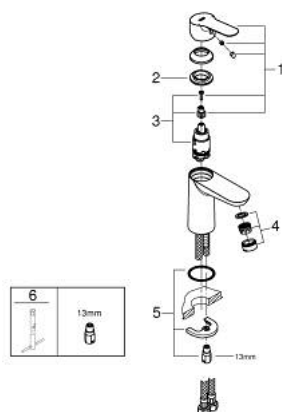

23 330 000 BAUEDGE JEDNORUČNA BATERIJA ZA UMIVAONIK 1/2" S-SIZE

PRODUCT DESCRIPTION

- Colour: chrome
- instalacija na 1 otvor
- metalna ručica
- GROHE SmoothControl 28 mm keramički mešač
- GROHE LongLife premaz
- GROHE EcoJoy tehnologija za manju potrošnju vode i savršen protok
- maximum flow rate (at 3 bar): 5 l/min
- brzi instalacijski sistem
- glatko telo
- fleksibilna spojna creva

23 330 000 BAUEDGE JEDNORUČNA BATERIJA ZA UMIVAONIK 1/2" S-SIZE

SPARE PARTS, jyl 2016 – now

- 1: Ručica (Spare part-nr. 46697000)
- 2: Prsten armature (Spare part-nr. 46715000)
- 3: Mešač (Spare part-nr. 46580000)
- 4: Perlator (Spare part-nr. 48159000)
- 5: Pribor za učvršćivanje (Spare part-nr. 46249000)
- 6: Instalacioni ključ (Spare part-nr. 19017000)*