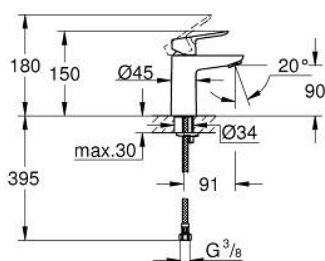

23 330 000 BAUEDGE JEDNORUČNA BATERIJA ZA UMIVAONIK 1/2" S-SIZE

PRODUCT DESCRIPTION

- Colour: chrome
- instalacija na 1 otvor
- metalna ručica
- GROHE SmoothControl 28 mm keramički mešač
- GROHE LongLife premaz
- GROHE EcoJoy tehnologija za manju potrošnju vode i savršen protok
- maximum flow rate (at 3 bar): 5 l/min
- brzi instalacijski sistem
- glatko telo
- fleksibilna spojna creva

23 330 000 BAUEDGE JEDNORUČNA BATERIJA ZA UMIVAONIK 1/2" S-SIZE

SPARE PARTS, jyl 2016 – now

- 1: Ručica (Spare part-nr. 46697000)
- 2: Prsten armature (Spare part-nr. 46715000)
- 3: Mešač (Spare part-nr. 46580000)
- 4: Perlator (Spare part-nr. 48159000)
- 5: Pribor za učvršćivanje (Spare part-nr. 46249000)
- 6: Instalacioni ključ (Spare part-nr. 19017000)*