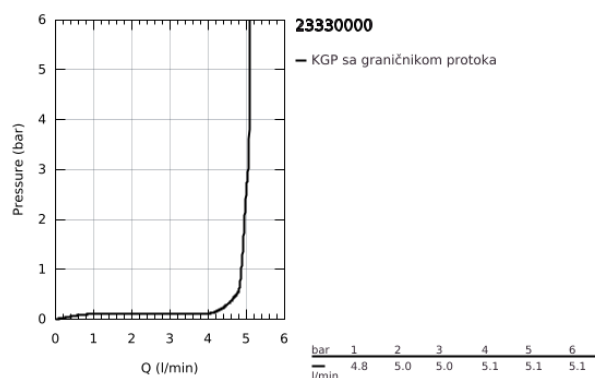

23 330 000 BAUEDGE JEDNORUČNA BATERIJA ZA UMIVAONIK 1/2" S-SIZE

PRODUCT DESCRIPTION

- Colour: chrome
- instalacija na 1 otvor
- metalna ručica
- GROHE SmoothControl 28 mm keramički mešač
- GROHE LongLife premaz
- GROHE EcoJoy tehnologija za manju potrošnju vode i savršen protok
- maximum flow rate (at 3 bar): 5 l/min
- brzi instalacijski sistem
- glatko telo
- fleksibilna spojna creva