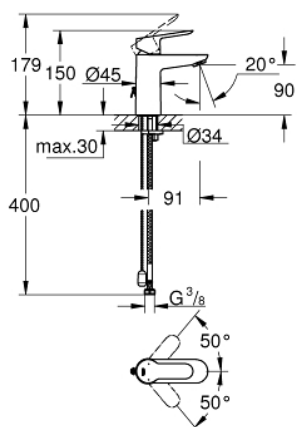

23 329 000 BAUEDGE JEDNORUČNA BATERIJA ZA UMIVAONIK 1/2" S-SIZE

PRODUCT DESCRIPTION

- Colour: chrome
- instalacija na 1 otvor
- metalna ručica
- GROHE SmoothControl 28 mm keramički mešač
- GROHE LongLife premaz
- GROHE EcoJoy tehnologija za manju potrošnju vode i savršen protok
- maximum flow rate (at 3 bar): 5 l/min
- brzi instalacijski sistem
- lanac na izvlačenje
- fleksibilna spojna creva

23 329 000 BAUEDGE JEDNORUČNA BATERIJA ZA UMIVAONIK 1/2" S-SIZE

SPARE PARTS, септембар 2012 – now

- 1: Ručica (Spare part-nr. 46697000)
 - 2: Mešač (Spare part-nr. 46580000)
 - 3: Lanac (Spare part-nr. 06815000)
 - 3.1: Podupirač lanca (Spare part-nr. 0116100M)
 - 4: Perlator (Spare part-nr. 48159000)
 - 5: Pribor za učvršćivanje (Spare part-nr. 46249000)
 - 6: Instalacioni ključ (Spare part-nr. 19017000)*
- * Optional accessories