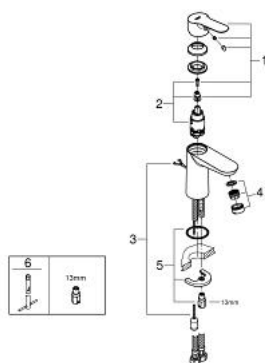

23 329 000 BAUEDGE JEDNORUČNA BATERIJA ZA UMIVAONIK 1/2" S-SIZE

PRODUCT DESCRIPTION

- Colour: chrome
- instalacija na 1 otvor
- metalna ručica
- GROHE SmoothControl 28 mm keramički mešač
- GROHE LongLife premaz
- GROHE EcoJoy tehnologija za manju potrošnju vode i savršen protok
- maximum flow rate (at 3 bar): 5 l/min
- brzi instalacijski sistem
- lanac na izvlačenje
- fleksibilna spojna creva

23 329 000 BAUEDGE JEDNORUČNA BATERIJA ZA UMIVAONIK 1/2" S-SIZE

SPARE PARTS, септембар 2012 – now

- 1: Ručica (Spare part-nr. 46697000)
 - 2: Mešač (Spare part-nr. 46580000)
 - 3: Lanac (Spare part-nr. 06815000)
 - 3.1: Podupirač lanca (Spare part-nr. 0116100M)
 - 4: Perlator (Spare part-nr. 48159000)
 - 5: Pribor za učvršćivanje (Spare part-nr. 46249000)
 - 6: Instalacioni ključ (Spare part-nr. 19017000)*
- * Optional accessories