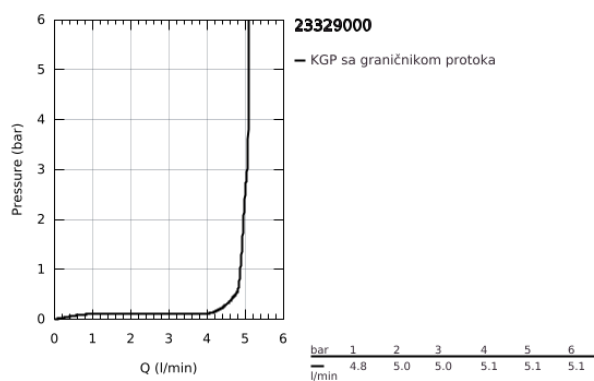

23 329 000 BAUEDGE JEDNORUČNA BATERIJA ZA UMIVAONIK 1/2" S-SIZE

PRODUCT DESCRIPTION

- Colour: chrome
- instalacija na 1 otvor
- metalna ručica
- GROHE SmoothControl 28 mm keramički mešač
- GROHE LongLife premaz
- GROHE EcoJoy tehnologija za manju potrošnju vode i savršen protok
- maximum flow rate (at 3 bar): 5 l/min
- brzi instalacijski sistem
- lanac na izvlačenje
- fleksibilna spojna creva

23 329 000 BAUEDGE JEDNORUČNA BATERIJA ZA UMIVAONIK 1/2" S-SIZE

SPARE PARTS, септембар 2012 – now

- 1: Ručica (Spare part-nr. 46697000)
 - 2: Mešač (Spare part-nr. 46580000)
 - 3: Lanac (Spare part-nr. 06815000)
 - 3.1: Podupirač lanca (Spare part-nr. 0116100M)
 - 4: Perlator (Spare part-nr. 48159000)
 - 5: Pribor za učvršćivanje (Spare part-nr. 46249000)
 - 6: Instalacioni ključ (Spare part-nr. 19017000)*
- * Optional accessories