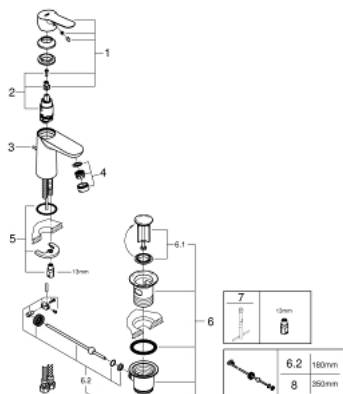

23 328 000 BAUEDGE JEDNORUČNA BATERIJA ZA UMIVAONIK 1/2" S-SIZE

PRODUCT DESCRIPTION

- Colour: chrome
- instalacija na 1 otvor
- metalna ručica
- GROHE SmoothControl 28 mm keramički mešač
- GROHE LongLife premaz
- GROHE EcoJoy tehnologija za manju potrošnju vode i savršen protok
- maximum flow rate (at 3 bar): 5 l/min
- brzi instalacijski sistem
- plastični pop-up sifon 1 1/4"
- fleksibilna spojna creva

23 328 000 BAUEDGE JEDNORUČNA BATERIJA ZA UMIVAONIK 1/2" S-SIZE

SPARE PARTS, септембар 2012 – now

- 1: Ručica (Spare part-nr. 46697000)
- 2: Mešač (Spare part-nr. 46580000)
- 3: Automatska šipka (Spare part-nr. 46739000)
- 4: Perlator (Spare part-nr. 48159000)
- 5: Pribor za učvršćivanje (Spare part-nr. 46249000)
- 6: Set za odliv otpadne vode 1 1/4" (Spare part-nr. 28910000)
- 6.1: Utikač (Spare part-nr. 07182000)
- 6.2: Noseća osovina (Spare part-nr. 07052000)
- 7: Instalacioni ključ (Spare part-nr. 19017000)*
- 8: Noseća osovina (Spare part-nr. 07341000)*