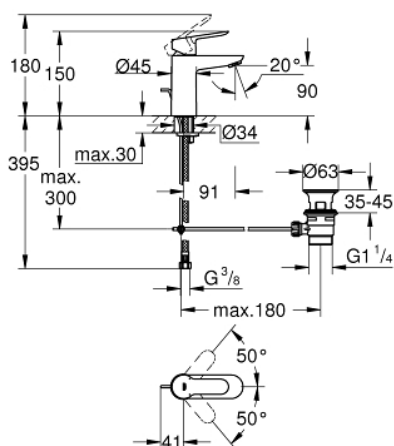

23 328 000 BAUEDGE JEDNORUČNA BATERIJA ZA UMIVAONIK 1/2" S-SIZE

PRODUCT DESCRIPTION

- Colour: chrome
- instalacija na 1 otvor
- metalna ručica
- GROHE SmoothControl 28 mm keramički mešač
- GROHE LongLife premaz
- GROHE EcoJoy tehnologija za manju potrošnju vode i savršen protok
- maximum flow rate (at 3 bar): 5 l/min
- brzi instalacijski sistem
- plastični pop-up sifon 1 1/4"
- fleksibilna spojna creva

23 328 000 BAUEDGE JEDNORUČNA BATERIJA ZA UMIVAONIK 1/2" S-SIZE

SPARE PARTS, септембар 2012 – now

- 1: Ručica (Spare part-nr. 46697000)
- 2: Mešač (Spare part-nr. 46580000)
- 3: Automatska šipka (Spare part-nr. 46739000)
- 4: Perlator (Spare part-nr. 48159000)
- 5: Pribor za učvršćivanje (Spare part-nr. 46249000)
- 6: Set za odliv otpadne vode 1 1/4" (Spare part-nr. 28910000)
- 6.1: Utikač (Spare part-nr. 07182000)
- 6.2: Noseća osovina (Spare part-nr. 07052000)
- 7: Instalacioni ključ (Spare part-nr. 19017000)*
- 8: Noseća osovina (Spare part-nr. 07341000)*