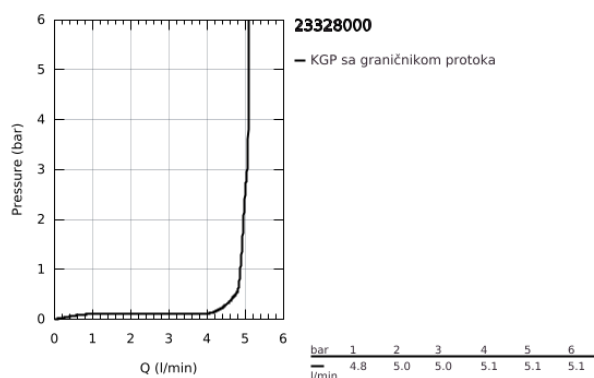

23 328 000 BAUEDGE JEDNORUČNA BATERIJA ZA UMIVAONIK 1/2" S-SIZE

PRODUCT DESCRIPTION

- Colour: chrome
- instalacija na 1 otvor
- metalna ručica
- GROHE SmoothControl 28 mm keramički mešač
- GROHE LongLife premaz
- GROHE EcoJoy tehnologija za manju potrošnju vode i savršen protok
- maximum flow rate (at 3 bar): 5 l/min
- brzi instalacijski sistem
- plastični pop-up sifon 1 1/4"
- fleksibilna spojna creva