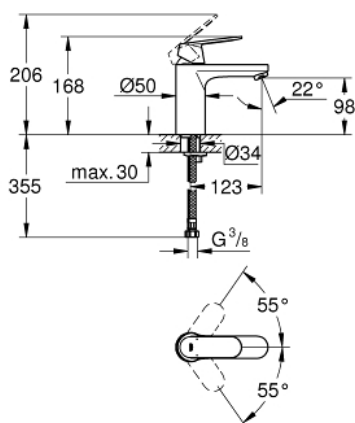

23 327 000 EUROSART COSMOPOLITAN JEDNORUČNA BATERIJA ZA UMIVAONIK 1/2" M-SIZE

PRODUCT DESCRIPTION

- Colour: chrome
- instalacija na 1 otvor
- metalna ručica
- GROHE SilkMove 35 mm keramički mešač
- podesiv limitator protoka vode
- GROHE LongLife premaz
- GROHE EcoJoy tehnologija za manju potrošnju vode i savršen protok
- maximum flow rate (at 3 bar): 5 l/min
- GROHE FastFixation rapid installation system
- glatko telo
- fleksibilna spojna creva
- min. preporučeni pritisak 1.0 bar
- (opciono) regulator temperature 46 375

23 327 000 EUROSMART COSMOPOLITAN JEDNORUČNA BATERIJA ZA UMIVAONIK 1/2" M-SIZE

SPARE PARTS, септембар 2012 – now

- 1: Ručica (Spare part-nr. 46681000)
- 2: Poklopac (Spare part-nr. 46492000)
- 3: Spojni navoj (Spare part-nr. 46460000)
- 4: Mešač (Spare part-nr. 46374000)
- 5: Perlator (Spare part-nr. 48159000)
- 6: Pribor za učvršćivanje (Spare part-nr. 46671000)
- 7: Limitator temperature (Spare part-nr. 46375000)*
- 8: Instalacioni ključ (Spare part-nr. 19017000)*
- 9: Gedor ključ (Spare part-nr. 19332000)*