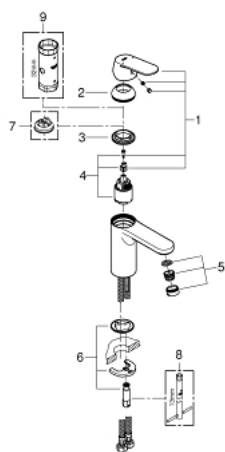

23 327 000 EUROSART COSMOPOLITAN JEDNORUČNA BATERIJA ZA UMIVAONIK 1/2" M-SIZE

PRODUCT DESCRIPTION

- Colour: chrome
- instalacija na 1 otvor
- metalna ručica
- GROHE SilkMove 35 mm keramički mešač
- podesiv limitator protoka vode
- GROHE LongLife premaz
- GROHE EcoJoy tehnologija za manju potrošnju vode i savršen protok
- maximum flow rate (at 3 bar): 5 l/min
- GROHE FastFixation rapid installation system
- glatko telo
- fleksibilna spojna creva
- min. preporučeni pritisak 1.0 bar
- (opciono) regulator temperature 46 375

23 327 000 EUROSMART COSMOPOLITAN JEDNORUČNA BATERIJA ZA UMIVAONIK 1/2" M-SIZE

SPARE PARTS, септембар 2012 – now

- 1: Ručica (Spare part-nr. 46681000)
- 2: Poklopac (Spare part-nr. 46492000)
- 3: Spojni navoj (Spare part-nr. 46460000)
- 4: Mešač (Spare part-nr. 46374000)
- 5: Perlator (Spare part-nr. 48159000)
- 6: Pribor za učvršćivanje (Spare part-nr. 46671000)
- 7: Limitator temperature (Spare part-nr. 46375000)*
- 8: Instalacioni ključ (Spare part-nr. 19017000)*
- 9: Gedor ključ (Spare part-nr. 19332000)*