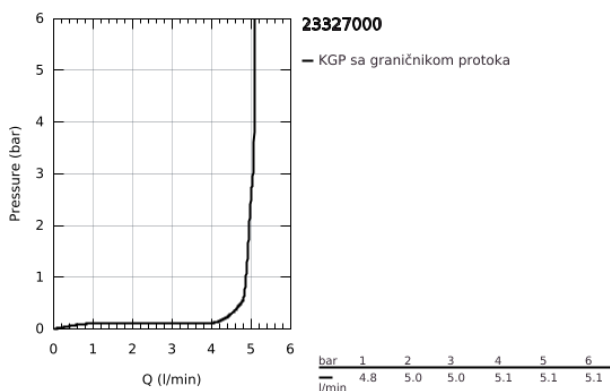

23 327 000 EUROSART COSMOPOLITAN JEDNORUČNA BATERIJA ZA UMIVAONIK 1/2" M-SIZE

PRODUCT DESCRIPTION

- Colour: chrome
- instalacija na 1 otvor
- metalna ručica
- GROHE SilkMove 35 mm keramički mešač
- podesiv limitator protoka vode
- GROHE LongLife premaz
- GROHE EcoJoy tehnologija za manju potrošnju vode i savršen protok
- maximum flow rate (at 3 bar): 5 l/min
- GROHE FastFixation rapid installation system
- glatko telo
- fleksibilna spojna creva
- min. preporučeni pritisak 1.0 bar
- (opciono) regulator temperature 46 375

23 327 000 EUROSMART COSMOPOLITAN JEDNORUČNA BATERIJA ZA UMIVAONIK 1/2" M-SIZE

SPARE PARTS, септембар 2012 – now

- 1: Ručica (Spare part-nr. 46681000)
- 2: Poklopac (Spare part-nr. 46492000)
- 3: Spojni navoj (Spare part-nr. 46460000)
- 4: Mešač (Spare part-nr. 46374000)
- 5: Perlator (Spare part-nr. 48159000)
- 6: Pribor za učvršćivanje (Spare part-nr. 46671000)
- 7: Limitator temperature (Spare part-nr. 46375000)*
- 8: Instalacioni ključ (Spare part-nr. 19017000)*
- 9: Gedor ključ (Spare part-nr. 19332000)*