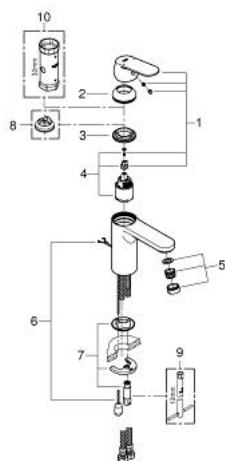

### PRODUCT DESCRIPTION

- Colour: chrome
- instalacija na 1 otvor
- metalna ručica
- GROHE SilkMove 35 mm keramički mešač
- GROHE LongLife premaz
- GROHE EcoJoy tehnologija za manju potrošnju vode i savršen protok
- maximum flow rate (at 3 bar): 5 l/min
- GROHE FastFixation rapid installation system
- lanac na izvlačenje
- fleksibilna spojna creva
- (opcion) regulator temperature 46 375

### SPARE PARTS, септембар 2012 – now

- 1: Ručica (Spare part-nr. 46681000)
- 2: Poklopac (Spare part-nr. 46492000)
- 3: Spojni navoj (Spare part-nr. 46460000)
- 4: Mešač (Spare part-nr. 46374000)
- 5: Perlator (Spare part-nr. 48159000)
- 6: Lanac (Spare part-nr. 06815000)
- 7: Pribor za učvršćivanje (Spare part-nr. 46671000)
- 8: Limitator temperature (Spare part-nr. 46375000)\*
- 9: Instalacioni ključ (Spare part-nr. 19017000)\*
- 10: Gedor ključ (Spare part-nr. 19332000)\*