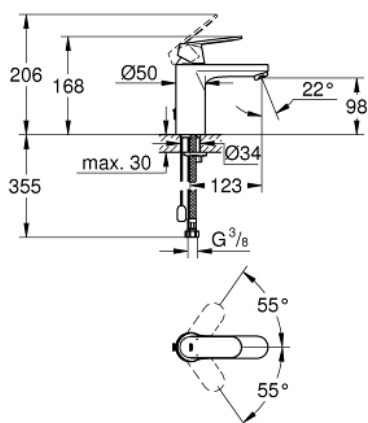

### PRODUCT DESCRIPTION

- Colour: chrome
- instalacija na 1 otvor
- metalna ručica
- GROHE SilkMove 35 mm keramički mešač
- GROHE LongLife premaz
- GROHE EcoJoy tehnologija za manju potrošnju vode i savršen protok
- maximum flow rate (at 3 bar): 5 l/min
- GROHE FastFixation rapid installation system
- lanac na izvlačenje
- fleksibilna spojna creva
- (opcion) regulator temperature 46 375

### SPARE PARTS, септембар 2012 – now

- 1: Ručica (Spare part-nr. 46681000)
- 2: Poklopac (Spare part-nr. 46492000)
- 3: Spojni navoj (Spare part-nr. 46460000)
- 4: Mešač (Spare part-nr. 46374000)
- 5: Perlator (Spare part-nr. 48159000)
- 6: Lanac (Spare part-nr. 06815000)
- 7: Pribor za učvršćivanje (Spare part-nr. 46671000)
- 8: Limitator temperature (Spare part-nr. 46375000)\*
- 9: Instalacioni ključ (Spare part-nr. 19017000)\*
- 10: Gedor ključ (Spare part-nr. 19332000)\*