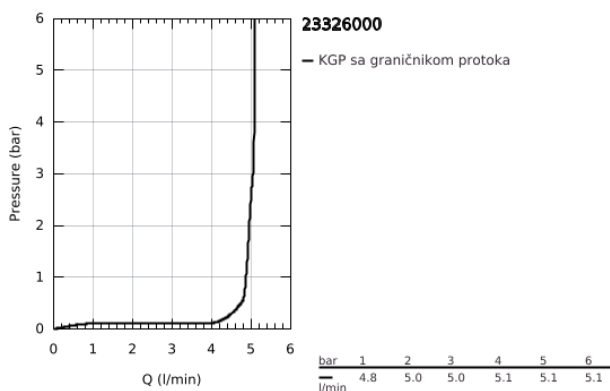

### PRODUCT DESCRIPTION

- Colour: chrome
- instalacija na 1 otvor
- metalna ručica
- GROHE SilkMove 35 mm keramički mešač
- GROHE LongLife premaz
- GROHE EcoJoy tehnologija za manju potrošnju vode i savršen protok
- maximum flow rate (at 3 bar): 5 l/min
- GROHE FastFixation rapid installation system
- lanac na izvlačenje
- fleksibilna spojna creva
- (opcion) regulator temperature 46 375