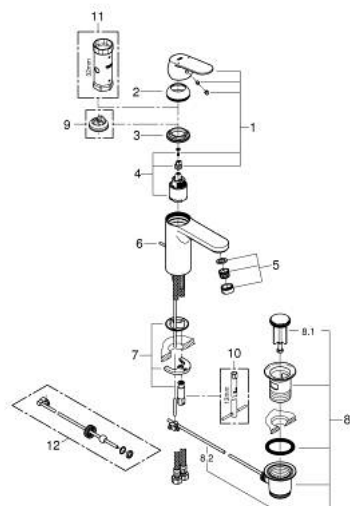

23 325 KW0 EUROSMART COSMOPOLITAN JEDNORUČNA BATERIJA ZA UMIVAONIK 1/2" M-SIZE

PRODUCT DESCRIPTION

- Colour: supermatt black
- instalacija na 1 otvor
- metalna ručica
- GROHE SilkMove 35 mm keramički mešač
- podesiv limitator protoka vode
- GROHE LongLife premaz
- GROHE EcoJoy tehnologija za manju potrošnju vode i savršen protok
- maximum flow rate (at 3 bar): 5 l/min
- GROHE FastFixation rapid installation system
- automatski gornji deo za sifon 1 1/4"
- fleksibilna spojna creva
- min. preporučeni pritisak 1.0 bar
- (opciono) regulator temperature 46 375

23 325 KW0 EUROSMTART COSMOPOLITAN JEDNORUČNA BATERIJA ZA UMIVAONIK 1/2" M-SIZE

SPARE PARTS, октобар 2018 – now

- 2: Poklopac (Spare part-nr. 46492000)
 - 3: Spojni navoj (Spare part-nr. 46460000)
 - 4: Mešač (Spare part-nr. 46374000)
 - 5: Perlator (Spare part-nr. 48159000)
 - 6: Automatska šipka (Spare part-nr. 46739000)
 - 7: Pribor za učvršćivanje (Spare part-nr. 46671000)
 - 8: Set za odliv otpadne vode 1 1/4" (Spare part-nr. 28910000)
 - 8.1: Utikač (Spare part-nr. 07182000)
 - 8.2: Noseća osovina (Spare part-nr. 07052000)
 - 9: Limitator temperature (Spare part-nr. 46375000)*
 - 10: Instalacioni ključ (Spare part-nr. 19017000)*
 - 11: Gedor ključ (Spare part-nr. 19332000)*
 - 12: Noseća osovina (Spare part-nr. 07341000)*
- * Optional accessories