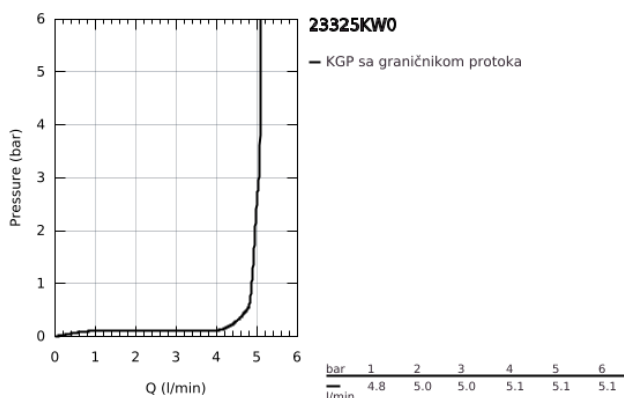

23 325 KW0 EUROSMART COSMOPOLITAN JEDNORUČNA BATERIJA ZA UMIVAONIK 1/2" M-SIZE

PRODUCT DESCRIPTION

- Colour: supermatt black
- instalacija na 1 otvor
- metalna ručica
- GROHE SilkMove 35 mm keramički mešač
- podesiv limitator protoka vode
- GROHE LongLife premaz
- GROHE EcoJoy tehnologija za manju potrošnju vode i savršen protok
- maximum flow rate (at 3 bar): 5 l/min
- GROHE FastFixation rapid installation system
- automatski gornji deo za sifon 1 1/4"
- fleksibilna spojna creva
- min. preporučeni pritisak 1.0 bar
- (opciono) regulator temperature 46 375

23 325 KW0 EUROSMTART COSMOPOLITAN JEDNORUČNA BATERIJA ZA UMIVAONIK 1/2" M-SIZE

SPARE PARTS, октобар 2018 – now

- 2: Poklopac (Spare part-nr. 46492000)
 - 3: Spojni navoj (Spare part-nr. 46460000)
 - 4: Mešač (Spare part-nr. 46374000)
 - 5: Perlator (Spare part-nr. 48159000)
 - 6: Automatska šipka (Spare part-nr. 46739000)
 - 7: Pribor za učvršćivanje (Spare part-nr. 46671000)
 - 8: Set za odliv otpadne vode 1 1/4" (Spare part-nr. 28910000)
 - 8.1: Utikač (Spare part-nr. 07182000)
 - 8.2: Noseća osovina (Spare part-nr. 07052000)
 - 9: Limitator temperature (Spare part-nr. 46375000)*
 - 10: Instalacioni ključ (Spare part-nr. 19017000)*
 - 11: Gedor ključ (Spare part-nr. 19332000)*
 - 12: Noseća osovina (Spare part-nr. 07341000)*
- * Optional accessories