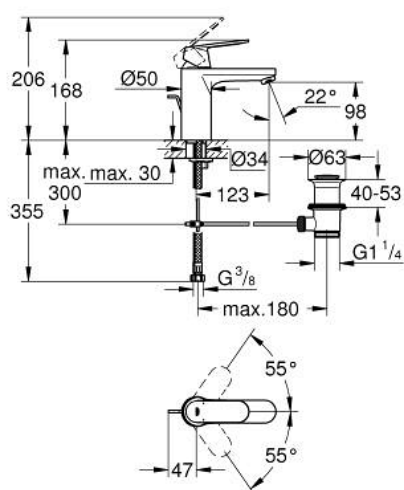

23 325 KW0 EUROSMART COSMOPOLITAN JEDNORUČNA BATERIJA ZA UMIVAONIK 1/2" M-SIZE

PRODUCT DESCRIPTION

- Colour: supermatt black
- instalacija na 1 otvor
- metalna ručica
- GROHE SilkMove 35 mm keramički mešač
- podesiv limitator protoka vode
- GROHE LongLife premaz
- GROHE EcoJoy tehnologija za manju potrošnju vode i savršen protok
- maximum flow rate (at 3 bar): 5 l/min
- GROHE FastFixation rapid installation system
- automatski gornji deo za sifon 1 1/4"
- fleksibilna spojna creva
- min. preporučeni pritisak 1.0 bar
- (opciono) regulator temperature 46 375

23 325 KW0 EUROSMTART COSMOPOLITAN JEDNORUČNA BATERIJA ZA UMIVAONIK 1/2" M-SIZE

SPARE PARTS, октобар 2018 – now

- 2: Poklopac (Spare part-nr. 46492000)
 - 3: Spojni navoj (Spare part-nr. 46460000)
 - 4: Mešač (Spare part-nr. 46374000)
 - 5: Perlator (Spare part-nr. 48159000)
 - 6: Automatska šipka (Spare part-nr. 46739000)
 - 7: Pribor za učvršćivanje (Spare part-nr. 46671000)
 - 8: Set za odliv otpadne vode 1 1/4" (Spare part-nr. 28910000)
 - 8.1: Utikač (Spare part-nr. 07182000)
 - 8.2: Noseća osovina (Spare part-nr. 07052000)
 - 9: Limitator temperature (Spare part-nr. 46375000)*
 - 10: Instalacioni ključ (Spare part-nr. 19017000)*
 - 11: Gedor ključ (Spare part-nr. 19332000)*
 - 12: Noseća osovina (Spare part-nr. 07341000)*
- * Optional accessories